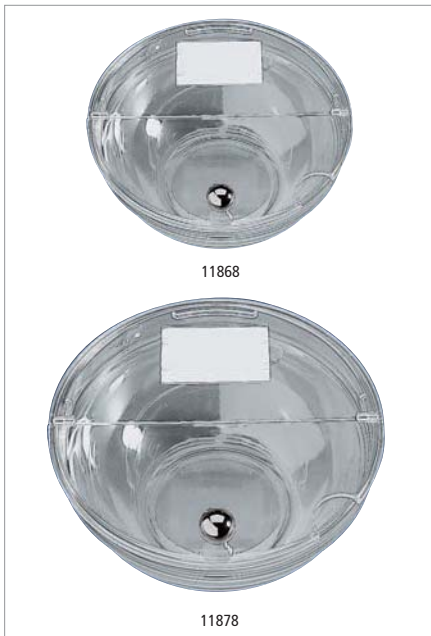

Deckel „PURE“ mit Löffelaussparung

cover with notched for spoons
tapa con espacio para la cuchara
couvre-cle avec encoche pour la louche

	cm	↑ cm	fits to bowls	€
83600	19 x 19	1,5	84410, 84417, 84422, 83409, 83572, 84468, 83573, 84429, 84244	8,00
83601	25 x 25	1,5	84408, 84418, 84423, 83469, 83574, 83575, 83408, 84430, 84245, 84561, 84562, 84563	10,50
83602	32 x 32	1,5	84425, 84427	12,00

stapelbar
stackable

Frischhaltedeckel
 airtight cover
 tapa hermética
 couvercle hermétique

mit Silikondichtung, für luftdichtes Verschließen, Lebensmittel bleiben lange frisch
 with silicone sealing ring, bowls closed airtight, to keep food fresh for a long time
 junta de silicona para cerrar herméticamente y mantener los alimentos frescos más tiempo
 joint de silicone pour fermeture hermétique et meilleure conservation des aliments

	Ø cm	fits to	€
10890	14	11865, 83700, 83701	10,50
10887	23	11875, 11846, 11848, 83702, 83703	19,00

zwei Öffnungspositionen des Deckels
 two opening positions of the lid

Schutzdeckel mit Löffelaussparung
 cover
 tapa
 couvercle