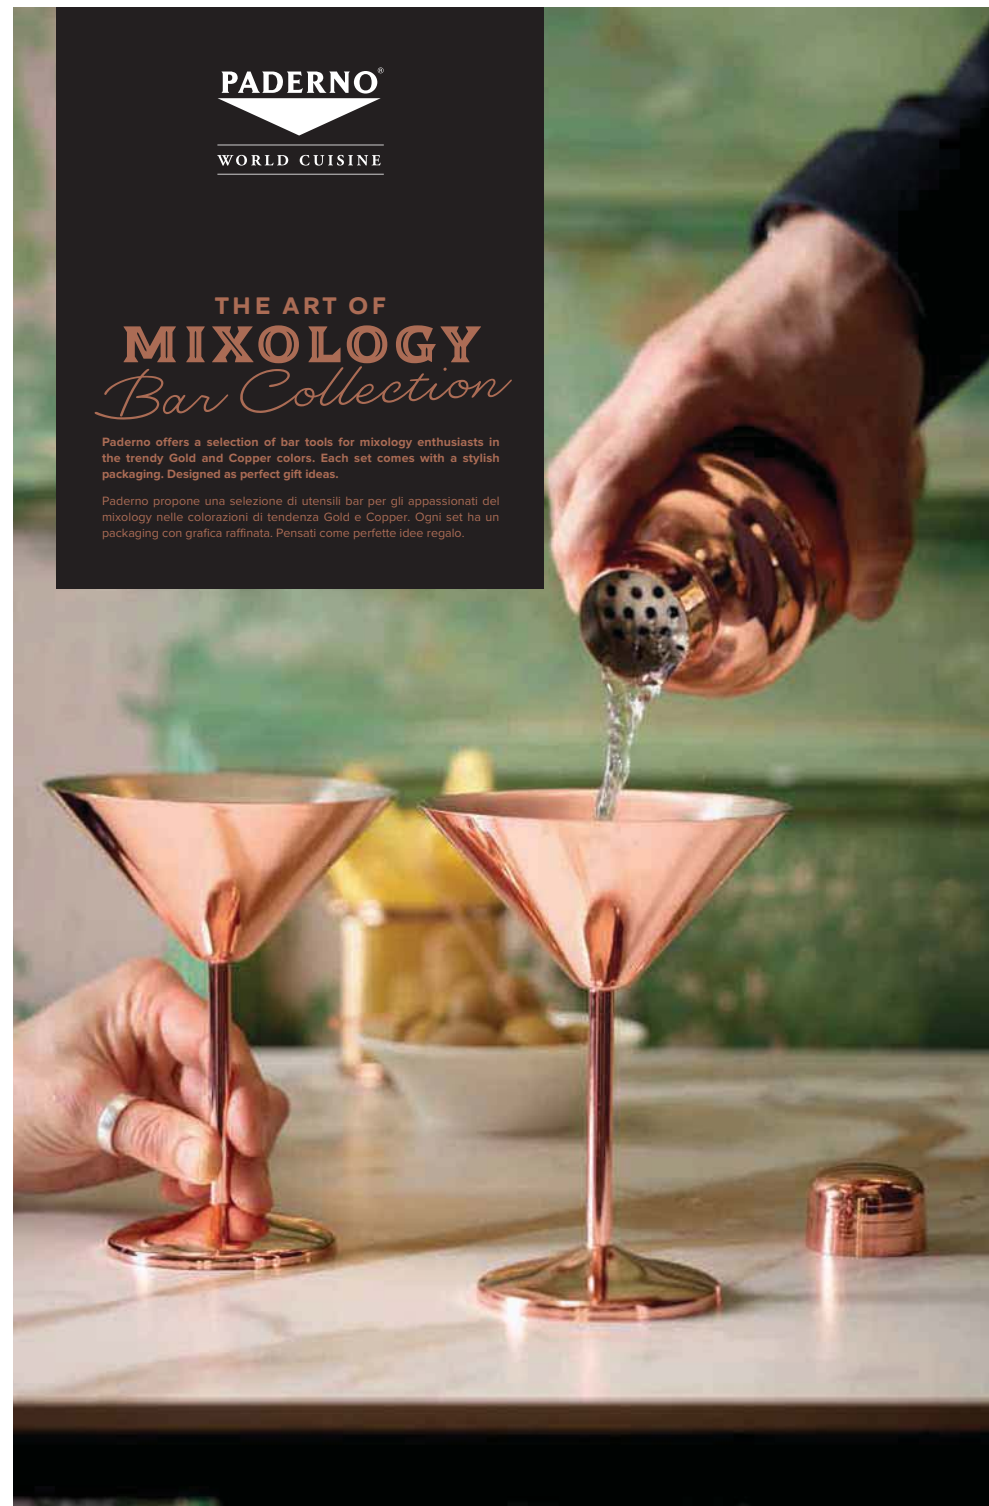

THE ART OF
MIXOLOGY
Bar Collection

Paderno offers a selection of bar tools for mixology enthusiasts in the trendy Gold and Copper colors. Each set comes with a stylish packaging. Designed as perfect gift ideas.