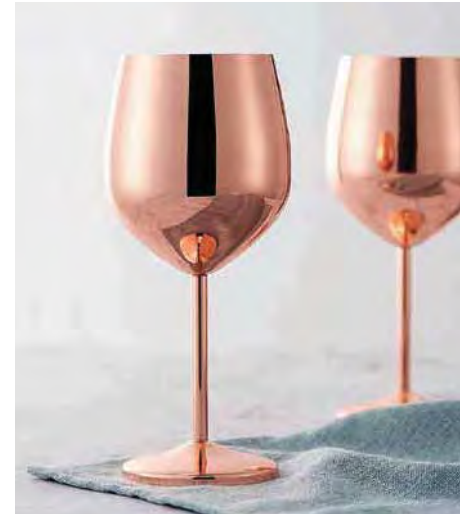

SS

art.	Ø cm.	h. cm.	ml.	€
44944A07	10	14,5	700	20,80

SS

art.	Ø cm.	h. cm.	ml.	€
41493A00	5	25,5	270	16,50

SS

Martini cup, antique
Coppa martini, antique
Martini Cocktail Glas, Antique
Verre à martini, antique
Copa martini, antique

art.	Ø cm.	h. cm.	ml.	€
41494A00	12	16,5	200	20,00

BAR HAPPY HOUR COCKTAIL BAR

BAR HAPPY HOUR

SS

Pineapple cup
Coppa ananas
Ananas-Becher
Gobelet ananas
Vaso de piña

art.	Ø cm.	h. cm.	ml.	col.	€
44945G05	9,5	20,5	500	●	23,90
44945C05	9,5	20,5	500	●	23,90

With straw. – Con cannuccia.

SS

Champagne glass
Flute champagne
Champagner Glas
Verre champagne
Copa champán

art.	Ø cm.	h. cm.	ml.	col.	€
41493G00	5	25,5	270	●	16,50
41493C00	5	25,5	270	●	16,50
41493B00	5	25,5	270	●	16,50

SS

art.	Ø cm.	h. cm.	ml.	€
41498A00	10,5	14	220	17,20

SS

art.	Ø cm.	h. cm.	ml.	€
44941A05	7,5	11	490	12,00

SS

Mint julep cup, antique
Coppa mint julep, antique
Becher für Mint Julep, Antique
Tasse à cocktail mint julep, antique
Vaso para mint julep, antique

art.	Ø cm.	h. cm.	ml.	€
41497A05	8,5	10,5	380	16,10

SS

art.	Ø cm.	h. cm.	ml.	col.	€
41499G00	9,4	20,8	500	●	15,30
41499C00	9,4	20,8	500	●	15,30
41499B00	9,4	20,8	500	●	15,30