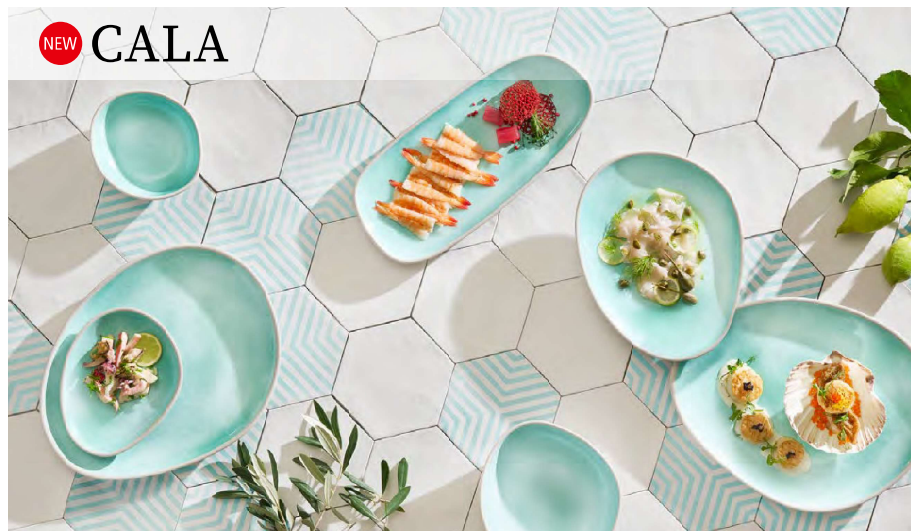

Buffet & Tableware Melamine

AIKO	249	GLOBAL BUFFET	282
ARABESQUE	238	GN CONTAINERS	297
ARUMI	202	HALFTONE	252
ASIA+	256	KAYA	224
BALANCE	285	LA VIDA	262
BAMBOO	225	LINEO	210
BLUSH	206	LOOPS	236
BLUE OCEAN	240	MARONE	246
CAKE PLATES	284	MEDITERRANEAN	262
CALA	200	MOON	229
CANCUN	232	NERO	212
CASUAL	286	OAK	275
CONCRA	260	OAK LIGHT	271
CROCKER	254	PARTY SPOONS	294
DARK WAVE	250	PADELLA	253
DIP BOWLS	286	PURE	276
DRIFTWOOD	271	SLATE	272
EGG HOLDERS	296	SLATE ROCK	274
EMMA	234	STONE ART	226
ELEMENT LOOK	261	UMI	222
ENAMEL LOOK	263	ZERO	270
FLOAT	280	ZEN	242
FLORYN	204		
FOOTMARK	230		
FRIDA	264		
GLAMOUR	259		