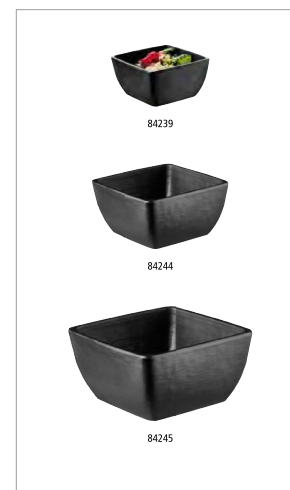

GN Tablett „SLATE“
GN tray
GN bandeja
GN plateau

	cm	↑ cm	GN	€
83981	53 x 32,5	1,5	1/1	47,40

Tablett „SLATE“
tray
bandeja
plateau

	Ø cm	↑ cm	€
83992	30	1	22,60
83994	40	1	35,90

Tablett „SLATE“
tray
bandeja
plateau

passend zu Etagère 30336
suitable for 2-tier tray 30336
adecuado para soporte 2 alturas 30336
adapté à étagère 2 niveaux

	cm	↑ cm	€
85099	28,0 x 15,5	1	13,60

Haube / cover / campana / cloche

	cm	↑ cm	€
11056	26,0 x 12,0	10	6,00

Schale „SLATE“
bowl
cuenco
bol

	cm	↑ cm	litr.	€
84239	12,5 x 12,5	6,5	0,4	6,80
84244	19,0 x 19,0	9,0	1,5	21,00
84245	25,0 x 25,0	12,0	3,8	36,00