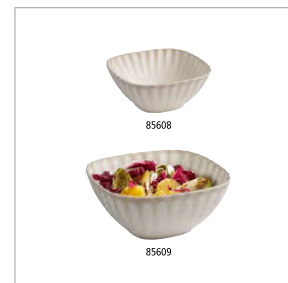

Teller „ARUMI“

plate
plato
assiette

	Ø cm	↑ cm	€
85603	21	3	9,00
85604	26	3	11,00

Schale „ARUMI“

bowl
cuenco
bol

	Ø cm	↑ cm	litr.	€
85606	16	6	0,5	8,80
85607	19	8	1,0	14,00

Schale „ARUMI“

bowl
cuenco
bol