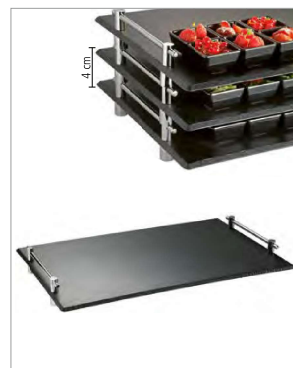

GN Tablett „SLATE“
GN tray
GN bandeja
GN plateau

	cm	↑ cm	GN	€
83955	53,0 x 32,5	1	1/1	47,20
83956	32,5 x 26,5	1	1/2	25,00
83957	32,5 x 17,6	1	1/3	17,30
83958	26,5 x 16,2	1	1/4	13,80
83971	53,0 x 16,2	1	2/4	27,50

GN Tablett „SLATE“
GN tray
GN bandeja
GN plateau

massive Metallgriffe verchromt inkl. fest verschraubten 4 cm Distanzstücken
chrome plated handles, incl. mounted 4 cm distance pillars
asas cromadas, incluye distanciadores de 4 cm firmemente montados
poignées chromées, y compris piliers de distance montés de 4 cm

	cm	↑ cm	GN	€
83980	53 x 32,5	6	1/1	56,40