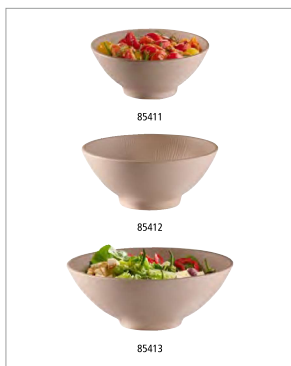

GN 1/2	GN 1/4	GN 1/9	
		GN 1/9	GN 2/4
GN 1/2	GN 1/4	GN 1/9	

Schale „NERO“
bowl
cuenco
bol

	∅ cm	↑ cm	litr.	VE / unit	€ / pc.
85430	8	2	0,03	24	2,60

Schale „NERO“
bowl
cuenco
bol

	∅ cm	↑ cm	litr.	€
85427	7,0	3,5	0,07	2,80
85407	8,5	3,5	0,1	3,50