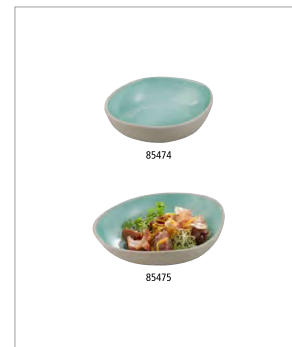

Teller „CALA“
plate
plato
assiette

	cm	↑ cm	€
85470	19,0 x 14,5	2,5	8,80
85471	27,0 x 21,0	2,5	14,00
85472	33,5 x 26,0	2,5	21,00

Teller „CALA“
plate
plato
assiette

	cm	↑ cm	€
85473	34 x 15,0	2,5	18,00

Schale „CALA“
bowl
cuenco
bol