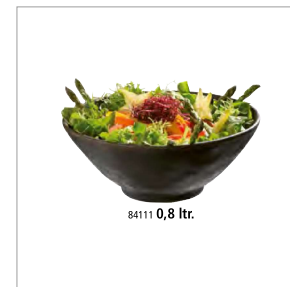

Schale „MARONE“
bowl
cuenco
bol

	Ø cm	↑ cm	ltr.	€
84115	11	3,5	0,13	6,50
84116	14	4,0	0,20	7,20

Schale „MARONE“
bowl
cuenco
bol

	Ø cm	↑ cm	ltr.	€
84109	11	5,5	0,2	6,70

Schale „MARONE“
bowl
cuenco
bol

	Ø cm	↑ cm	ltr.	€
84110	14	6,0	0,30	7,80
84111	19	8,0	0,80	14,00
84112	21	8,5	1,00	14,50
84113	24	9,5	1,40	17,00

Schale „MARONE“
bowl
cuenco
bol

	Ø cm	↑ cm	ltr.	€
84174	30,5	8,5	2	24,70

Tablett „MARONE“
tray
bandeja
plateau

	cm	↑ cm	€
84117	19,5 x 9,5	2	10,00
84118	39,0 x 16,0	3	19,80

Tablett „MARONE“
tray
bandeja
plateau