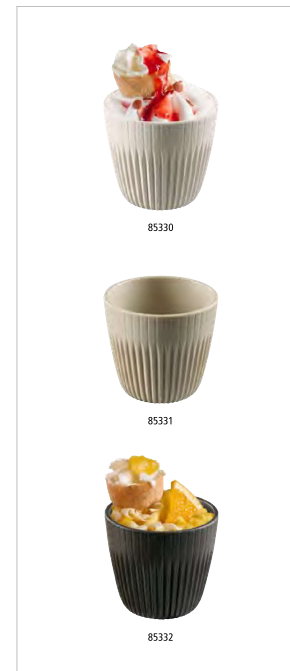

	∅ cm	↑ cm	litr.	€
85508	16	6,5	0,5	8,80
85509	19	8,0	0,9	13,00
85517	24	9,0	1,7	18,60

Schale „BLUSH“
bowl
cuenco
bol

	∅ cm	↑ cm	litr.	€
85510	22,5	4,5	0,8	13,20
85511	30,0	7,0	2,2	24,00
85524	35,0	8,0	3,4	31,00

jeder Artikel ist ein Unikat
each item is unique

LINEO

Dipschälchen, 6er Set „LINEO“

dip bowl, 6 pcs. set
cuenco para dip, set de 6
ramequin, set de 6

	Ø cm	↑ cm	ltr.	Farbe / colour	pcs.	€/ set
85336	6	3,5	0,03	white	6	17,00
85337	6	3,5	0,03	grey	6	17,00
85338	6	3,5	0,03	brown	6	17,00