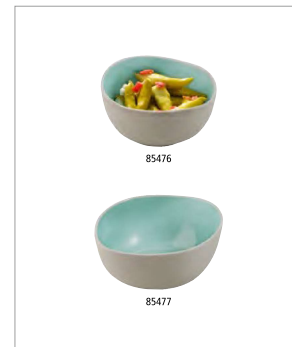

Schale „CALA“
bowl
cuenco
bol

	cm	↑ cm	ltr.	€
85476	16,0 x 14,5	7,0	0,7	10,00
85477	20,0 x 18,5	8,5	1,2	15,00