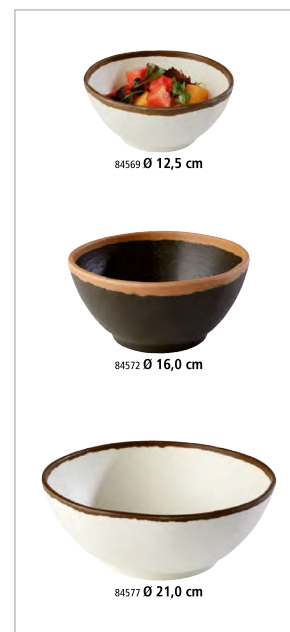

Schale „CROCKER“
bowl
cuenco
bol

	Ø cm	↑ cm	litr.	Farbe / colour	€
84569	12,5	6	0,37	White	4,20
84570	12,5	6	0,37	Dark	4,20
84571	16,0	7	0,70	White	7,00
84572	16,0	7	0,70	Dark	7,20
84577	21,0	8	1,45	White	12,00
84578	21,0	8	1,45	Dark	12,00

Blattschale „CROCKER“
leaf
fuente en forma de hoja
plateau feuille

	cm	↑ cm	litr.	Farbe / colour	€
84579	30,5 x 10	7,5	0,17	White	7,90
84580	30,5 x 10	7,5	0,17	Dark	7,90
84581	42,0 x 14	9,5	0,65	White	18,40
84582	42,0 x 14	9,5	0,65	Dark	18,40