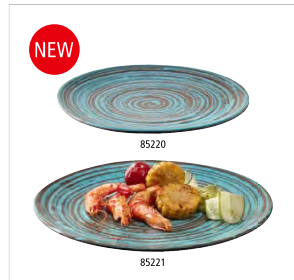

NEW

Teller „FOOTMARK“
plate
plato
assiette

	Ø cm	↑ cm	litr.	€
85329	26,5	5,5	0,5	15,00

85320

85321

85319

Schale „FOOTMARK“
bowl
cuenco
bol

	Ø cm	↑ cm	litr.	€
85320	13	5,5	0,25	6,90
85321	18	5,5	0,6	10,00
85319 NEW	24	9,0	2,0	23,00

CANCUN

GN Tablett „CANCUN“

GN tray
GN bandeja
GN plateau

	cm	↑ cm	GN	€
85224	32,5 x 26,5	1,5	1/2	25,20

Teller „CANCUN“

plate
plato
assiette

	Ø cm	↑ cm	€
85220	22	2	9,00
85221	27	2	14,50

Teller „CANCUN“

plate
plato
assiette

	Ø cm	↑ cm	€
85202	18	3,0	7,60
85203	23	3,5	15,00

Teller „CANCUN“

plate
plato
assiette

	Ø cm	↑ cm	€
85204	25,5	4,5	15,00

Tablett / Sushiboard „CANCUN“

tray / sushiboard
bandeja para sushi
plateau sushi