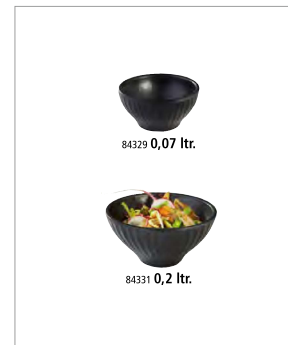

	cm	↑ cm	€
84119	32,5 x 23,5	4,5	19,80

Tablett „MARONE“
tray
bandeja
plateau

	cm	↑ cm	€
84104	22,5 x 15	3	12,00
84105	27,5 x 11	2	12,00

Tablett „MARONE“
tray
bandeja
plateau

	cm	↑ cm	€
84103	14,5 x 14,5	2	6,50

Tablett „MARONE“
tray
bandeja
plateau

	cm	↑ cm	€
84106	26,5 x 16,5	4	13,80

Teller „MARONE“
plate
plato
assiette

	Ø cm	↑ cm	€
84729	20,5	2,5	8,70
84730	28,0	3,5	10,70

AIKO

Schale „AIKO“
bowl
cuenco
bol
Steinoptik
appearance stoneware
su aspecto recuerda al gres
l'aspect de la mélamine rapelle le grès