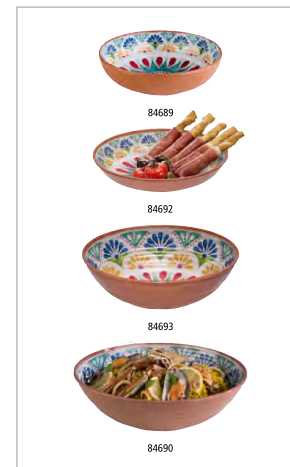

GN 1/1	GN 1/2	GN 1/3	GN 2/4
	GN 1/2	GN 1/3	

Teller „ARABESQUE“

plate
plato
assiette

	cm	↑ cm	€
84686	38 x 15,5	2	16,10

Schale „ARABESQUE“

bowl
cuenco
bol

	Ø cm	↑ cm	litr.	€
84687	10,0	6	0,2	5,30
84691	13,0	7	0,4	7,00
84688	15,5	8	0,8	8,00