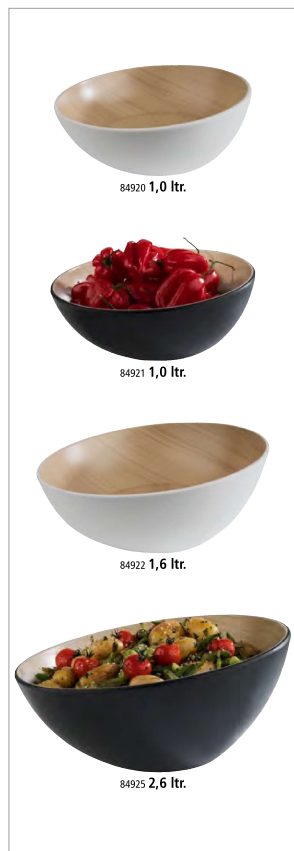

Deckel „PURE“ mit Löffelaussparung

cover with notched for spoons
tapa con espacio para la cuchara
couvercle avec encoche pour la louche

	cm	↑ cm	fits to	€
83601	25 x 25	1,5	84561, 84562, 84592, 84593	10,40

mit Deckel stapelbar
stackable with cover

Schale „FRIDA“

bowl
cuenco
bol

	cm	↑ cm	ltr.	Farbe / colour	€
84948	33,5 x 21	4	1,2	■ ■	19,00

als Schütte geeignet
suitable as a chute

Schale „FRIDA LOCK“

bowl
cuenco
bol