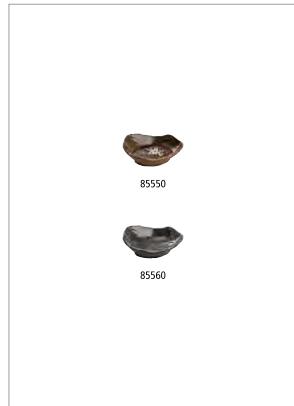

Schale „NERO“
bowl
cuenco
bol

	∅ cm	↑ cm	litr.	€
85411	16	6,5	0,5	7,20
85412	19	8,0	0,9	10,80
85413	24	9,0	1,7	16,40

Schale „NERO“
bowl
cuenco
bol

	∅ cm	↑ cm	litr.	€
85414	22,5	4,5	0,8	11,80
85415	30,0	7,0	2,2	22,00
85431	35,0	8,0	3,4	24,00

Schale „NERO“
bowl
cuenco
bol

	cm	↑ cm	litr.	€
85408	14,5 x 12,5	8	0,3	7,00
85409	19,0 x 16,5	9	0,5	9,40

Schale „NERO“
bowl
cuenco
bol

	cm	↑ cm	litr.	€
85410	23 x 18	5	0,6	12,40

Schale „UMI“
bowl
cuenco
bol