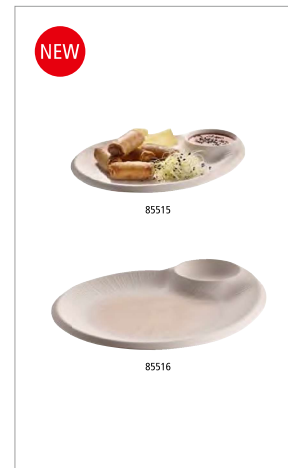

Tablett „FLORYN“

tray
bandeja
plateau

	cm	↑ cm	€
85446	40,5 x 24,5	2,5	23,00

Teller „FLORYN“
plate
plato
assiette

	Ø cm	↑ cm	€
85443	15,5	2	7,00
85444	21,5	2	10,00
85445	27,0	2	15,00

Schale „FLORYN“

bowl
cuenco
bol

bowl
cuenco
bol

	Ø cm	↑ cm	litr.	€
85450	19	5	0,45	13,00
85451	33	6	2,4	24,00

BLUSH

GN Tablett „BLUSH“

GN tray
GN bandeja
GN plateau

	cm	↑ cm	GN	€
85500	53,0 x 32,5	2,5	1/1	44,00
85501	32,5 x 26,5	2,5	1/2	23,00
85512	32,5 x 17,6	2,5	1/3	18,00
85513	26,5 x 16,2	2,5	1/4	15,00
85502	53,0 x 16,2	2,5	2/4	23,00

GN 1/1	GN 1/2	GN 1/3	GN 2/4	GN 1/4
		GN 1/3		GN 1/4
	GN 1/2	GN 1/3	GN 2/4	GN 1/4
		GN 1/3		GN 1/4

Teller „BLUSH“

plate
plato
assiette

mit integriertem Dipschälchen
with integrated dip bowl
con cuenco para dip integrado
avec ramequin intégré