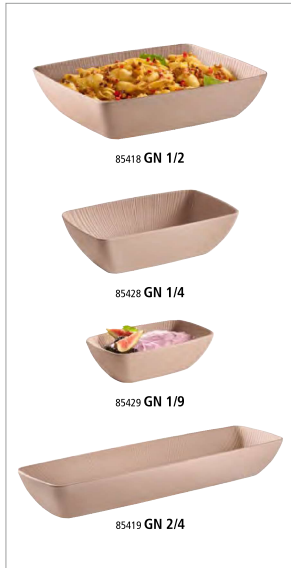

GN Schale „NERO“
GN bowl
GN cuenco
GN bol

	cm	↑ cm	litr.	GN	€
85418	32,5 x 26,5	7,5	3,50	1/2	24,00
85428	26,5 x 16,2	7,5	1,50	1/4	18,00
85429	17,6 x 10,8	5,5	0,35	1/9	8,80
85419	53,0 x 16,2	7,5	3,50	2/4	27,00

GN 1/2	GN 1/4	GN 1/9	
		GN 1/9	GN 2/4
GN 1/2	GN 1/4	GN 1/9	

Schale „NERO“
bowl
cuenco
bol

	∅ cm	↑ cm	litr.	VE / unit	€ / pc.
85430	8	2	0,03	24	2,60

Schale „NERO“
bowl
cuenco
bol

	∅ cm	↑ cm	litr.	€
85427	7,0	3,5	0,07	2,80
85407	8,5	3,5	0,1	3,50

Schale „NERO“
bowl
cuenco
bol

	∅ cm	↑ cm	litr.	€
85411	16	6,5	0,5	7,20
85412	19	8,0	0,9	10,80
85413	24	9,0	1,7	16,40

Schale „NERO“
bowl
cuenco
bol

	∅ cm	↑ cm	litr.	€
85414	22,5	4,5	0,8	11,80
85415	30,0	7,0	2,2	22,00
85431	35,0	8,0	3,4	24,00

Schale „NERO“
bowl
cuenco
bol

	cm	↑ cm	litr.	€
85408	14,5 x 12,5	8	0,3	7,00
85409	19,0 x 16,5	9	0,5	9,40

Schale „NERO“
bowl
cuenco
bol

	cm	↑ cm	litr.	€
85410	23 x 18	5	0,6	12,40