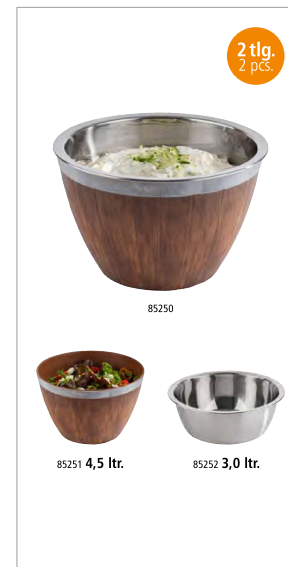

∅ cm	↑ cm	€
85250	26	16	49,00

Unterteil / lower part / parte inferior / partie inférieure

	∅ cm	↑ cm	litr.	€
85251	25	16	4,5	38,00

Edelstahlschale / stainless steel bowl / cuenco de acero inoxidable / bol en acier inox

	∅ cm	↑ cm	litr.	€
85252	26	9	3,0	12,00