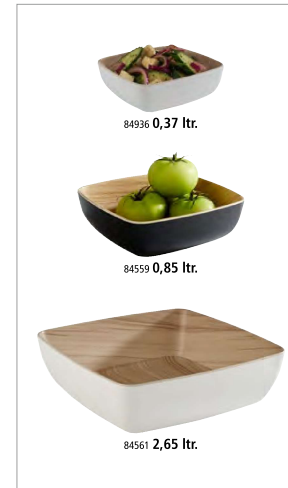

Schale „ENAMEL LOOK“
bowl
cuenco
bol

	cm	↑ cm	ltr.	€
84958	15,0 x 11,5	6,5	0,30	3,70
84959	21,5 x 16,5	9,5	1,00	8,30

Teller „ENAMEL LOOK“
plate
plato
assiette

	Ø cm	↑ cm	€
84950	20,5	2,0	6,30
84951	24,5	2,5	8,30

FRIDA

GN Schale „FRIDA“

GN bowl
GN cuenco
GN bol

	cm	↑ cm	ltr.	GN	Farbe / colour	€
84555	17,6 x 10,8	5,5	0,5	1/9	■ ■	10,20
84596	17,6 x 10,8	5,5	0,5	1/9	■ ■	10,20
84583	17,6 x 16,2	7,5	1,0	1/6	■ ■	15,50
84584	17,6 x 16,2	7,5	1,0	1/6	■ ■	15,50
84586	26,5 x 16,2	7,5	1,8	1/4	■ ■	23,60
84587	26,5 x 16,2	7,5	1,8	1/4	■ ■	23,60
84564	53 x 16,2	7,5	3,65	2/4	■ ■	31,60
84565	53 x 16,2	7,5	3,65	2/4	■ ■	31,60
84589	32,5 x 26,5	7,5	4,0	1/2	■ ■	32,50
84590	32,5 x 26,5	7,5	4,0	1/2	■ ■	32,50