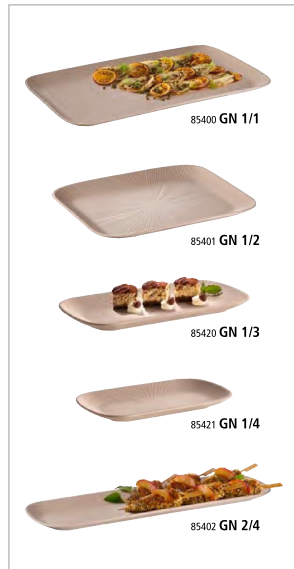

GN 1/2	GN 1/4	GN 1/9	GN 2/4
GN 1/2	GN 1/4	GN 1/9	GN 1/9

GN Tablett „NERO“

GN tray
GN bandeja
GN plateau

	cm	↑ cm	GN	€
85400	53,0 x 32,5	2,5	1/1	37,50
85401	32,5 x 26,5	2,5	1/2	20,00
85420 NEW	32,5 x 17,6	2,5	1/3	16,00
85421 NEW	26,5 x 16,2	2,5	1/4	13,00
85402	53,0 x 16,2	2,5	2/4	21,00