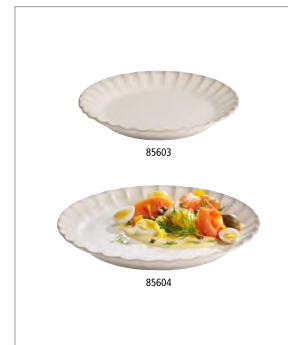

GN tray
GN bandeja
GN plateau

	cm	↑ cm	GN	€
85600	53,0 x 32,5	3	1/1	40,00
85601	32,5 x 26,5	3	1/2	21,00
85602	53,0 x 16,2	3	2/4	21,00

GN 1/1	GN 1/2	GN 2/4
	GN 1/2	

Teller „ARUMI“

plate
plato
assiette

	Ø cm	↑ cm	litr.	€
85605	22,5	4,5	0,8	12,80