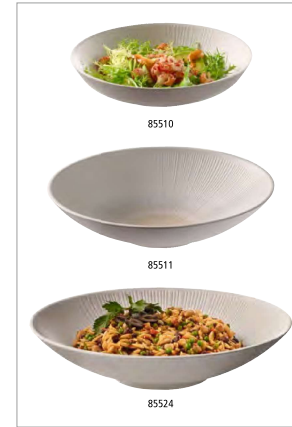

Schale „BLUSH“
bowl
cuenco
bol

	∅ cm	↑ cm	litr.	€
85510	22,5	4,5	0,8	13,20
85511	30,0	7,0	2,2	24,00
85524	35,0	8,0	3,4	31,00