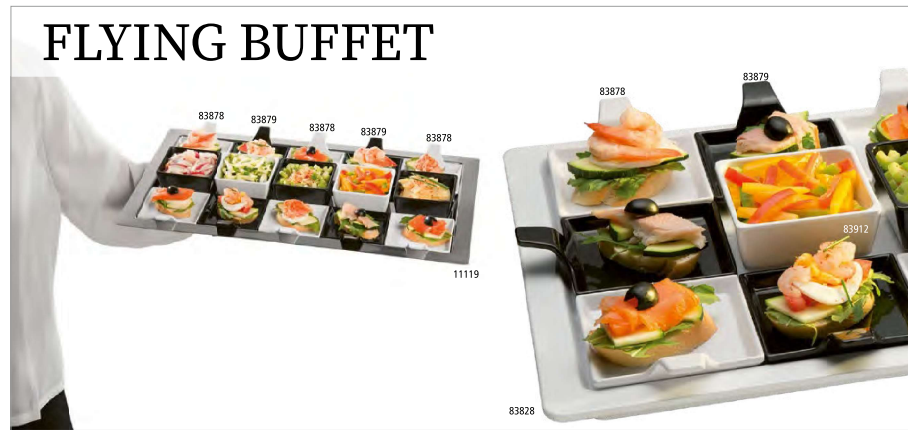

Schale „TASTE“
bowl
cuenco
bol

ideal für das Flying Buffet, inklusive Löffelablage
ideal for the flying buffet, including spoon tray
ideal para el flying buffet, con asa porta cuchara
idéal pour le flying buffet, avec support pour cuillère