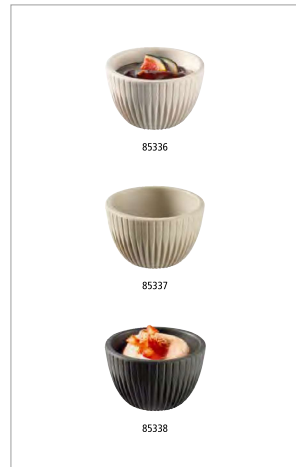

Dipschälchen, 6er Set „LINEO“

dip bowl, 6 pcs. set
cuenco para dip, set de 6
ramequin, set de 6

	Ø cm	↑ cm	ltr.	Farbe / colour	pcs.	€/ set
85336	6	3,5	0,03	white	6	17,00
85337	6	3,5	0,03	grey	6	17,00
85338	6	3,5	0,03	brown	6	17,00