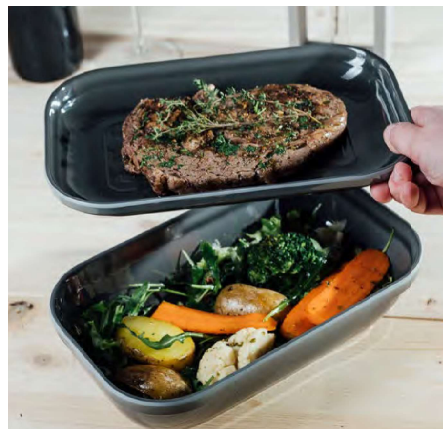

GN Tablett „EMMA“
GN tray
GN bandeja
GN plateau

	cm	↑ cm	GN	Farbe / colour	€
85120	26,5 x 16,2	3	1/4	■	15,40
85121	26,5 x 16,2	3	1/4	■	15,40
85124	32,5 x 26,5	3	1/2	■	24,20
85125	32,5 x 26,5	3	1/2	■	24,20