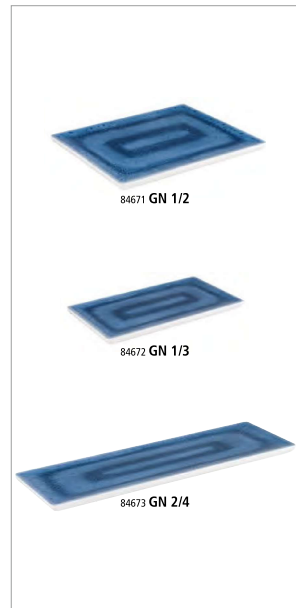

GN 1/1	GN 1/2	GN 1/3	GN 2/4
	GN 1/2	GN 1/3	

Teller „ARABESQUE“

plate
plato
assiette

	cm	↑ cm	€
84686	38 x 15,5	2	16,10

Schale „ARABESQUE“

bowl
cuenco
bol

	Ø cm	↑ cm	litr.	€
84687	10,0	6	0,2	5,30
84691	13,0	7	0,4	7,00
84688	15,5	8	0,8	8,00

Schale „ARABESQUE“

bowl
cuenco
bol

	Ø cm	↑ cm	litr.	€
84689	20,5	5,5	1,1	11,80
84692	22,5	4,5	0,7	11,80
84693	24,0	7,0	1,5	16,80
84690	31,0	9,0	3,0	24,20

Teller „ARABESQUE“

plate
plato
assiette

	Ø cm	↑ cm	€
84684	21,5	2	10,30
84685	26,5	2	14,30
84694	33,0	2	20,00

BLUE OCEAN

GN Tablett „BLUE OCEAN“

GN tray
GN bandeja
GN plateau

	cm	↑ cm	GN	€
84671	32,5 x 26,5	2	1/2	27,60
84672	32,5 x 17,6	2	1/3	20,50
84673	53,0 x 16,2	2	2/4	28,80

GN 1/2	GN 1/3	
	GN 1/3	GN 2/4
GN 1/2	GN 1/3	