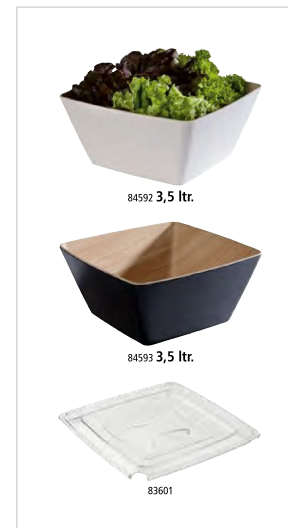

Schale „ENAMEL LOOK“
bowl
cuenco
bol

	cm	↑ cm	ltr.	€
84958	15,0 x 11,5	6,5	0,30	3,70
84959	21,5 x 16,5	9,5	1,00	8,30

Teller „ENAMEL LOOK“
plate
plato
assiette

	Ø cm	↑ cm	€
84950	20,5	2,0	6,30
84951	24,5	2,5	8,30

Schale „FRIDA“

bowl
cuenco
bol

	cm	↑ cm	ltr.	Farbe / colour	€
84936	12,5 x 12,5	4,5	0,37	■ ■	7,60
84937	12,5 x 12,5	4,5	0,37	■ ■	7,60
84558	16,5 x 16,5	5,5	0,85	■ ■	11,50
84559	16,5 x 16,5	5,5	0,85	■ ■	11,50
84561	25,0 x 25,0	7,5	2,65	■ ■	21,40
84562	25,0 x 25,0	7,5	2,65	■ ■	21,40

passende Deckel / suitable lid / tapa adecuada / couvercle approprié

	cm	↑ cm	fits to	€
84966	17,0 x 17,0	2,5	84558, 84559	3,40

Schale „FRIDA“

bowl
cuenco
bol

	cm	↑ cm	ltr.	Farbe / colour	€
84592	25 x 25	12	3,5	■ ■	32,50
84593	25 x 25	12	3,5	■ ■	32,50