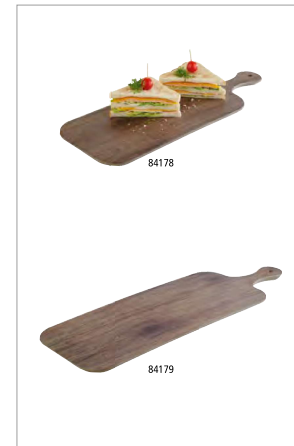

Les plateaux en mélamine noirs convainquent grâce au aspect de l'ardoise

	cm	↑ cm	Griff / handle cm	€
84258	40 x 20	1,5	13	29,90
84259	48 x 20	1,5	13	35,90

Tablett „SLATE ROCK“

tray
bandeja
plateau

Die schwarzen Melaminplatten überzeugen mit ihrem Schieferlook

The black melamine trays convince with their slate look

Las bandejas de melamina negras convencen por su aspecto de pizarra

Les plateaux en mélamine noirs convainquent grâce au aspect de l'ardoise

	Ø cm	↑ cm	Griff / handle cm	€
84257	30	1,5	12	24,20

OAK

Tablett „OAK“

tray
bandeja
plateau

	cm	↑ cm	Griff / handle cm	€
84178	40 x 20	1,5	13	31,00
84179	48 x 20	1,5	13	38,00

Tablett „OAK“

tray
bandeja
plateau

	Ø cm	↑ cm	Griff / handle cm	€
84177	30	1,5	12	25,30