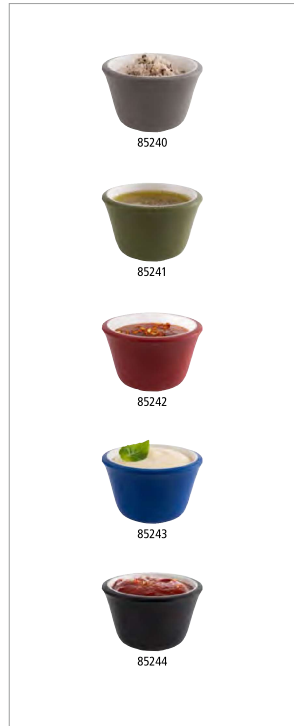

Dipschälchen, 6er Set „MINI“
dip bowl, 6 pcs.
cuenco para dip, set de 6
ramequin, set de 6

	∅ cm	↑ cm	ltr.	Farbe / colour	pcs.	€ / set
85240	6	4	0,04	Grey	6	10,40
85241	6	4	0,04	Green	6	10,40
85242	6	4	0,04	Red	6	10,40
85243	6	4	0,04	Blue	6	10,40
85244	6	4	0,04	Black	6	10,40

Schale „MINI“
bowl
cuenco
bol

	cm	↑ cm	ltr.	Farbe / colour	VE / unit	€ / pc.
84750	8 x 8	3	0,06	White	24	3,50