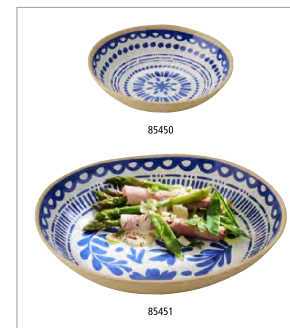

Tablett „FLORYN“

tray
bandeja
plateau

	cm	↑ cm	€
85446	40,5 x 24,5	2,5	23,00

Teller „FLORYN“
plate
plato
assiette

	Ø cm	↑ cm	€
85443	15,5	2	7,00
85444	21,5	2	10,00
85445	27,0	2	15,00

Schale „FLORYN“

bowl
cuenco
bol

	Ø cm	↑ cm	litr.	€
85447	8	3	0,05	3,00

Schale „FLORYN“

bowl
cuenco
bol

	Ø cm	↑ cm	litr.	€
85448	16	6,5	0,5	8,00

Schale „FLORYN“

bowl
cuenco
bol

	Ø cm	↑ cm	litr.	€
85449	20	9	1,3	15,00

Schale „FLORYN“