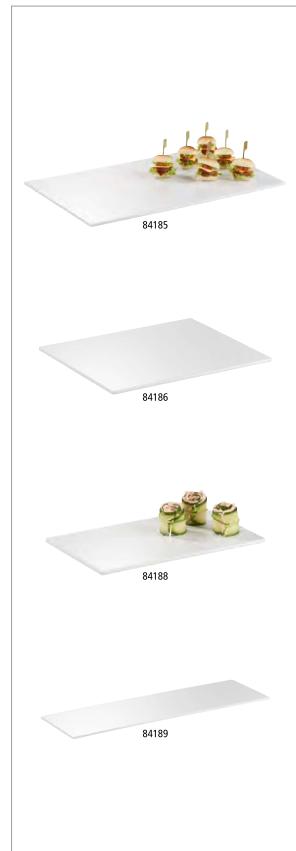

Ständer „FRIDA LOCK“

stand
soporte
présentoir

	Ø cm	↑ cm	Farbe / colour	€
84928	16,5	12	White	17,00
84929	16,5	12	Black	17,00

Haube „DOME“

cover
campana
cloche

	Ø cm	↑ cm	fits to	€
06519	21	17		30,00
06520	30	22	00468, 00469, 84943, 84944	37,00
06521	36	27		74,00
	Ø cm	↑ cm	fits to	€
06525	30	40	00468, 00469, 84943, 84944	74,00

GN Tablett „ZERO“

GN tray
GN bandeja
GN plateau

glatte, hochglänzende Oberfläche
smooth and shiny surface
superficie lisa con acabado brillante
surface lisse et finition brillante

	cm	↑ cm	GN	€
84185	53,0 x 32,5	1,5	1/1	41,40
84186	32,5 x 26,5	1,5	1/2	22,40
84187	32,5 x 17,6	1,5	1/3	15,60
84188	26,5 x 16,2	1,5	1/4	12,60
84189	53,0 x 16,2	1,5	2/4	24,60