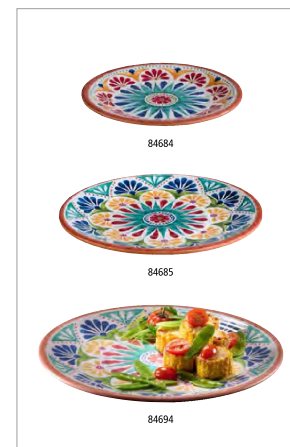

Teller „ARABESQUE“

plate
plato
assiette

	Ø cm	↑ cm	€
84684	21,5	2	10,30
84685	26,5	2	14,30
84694	33,0	2	20,00