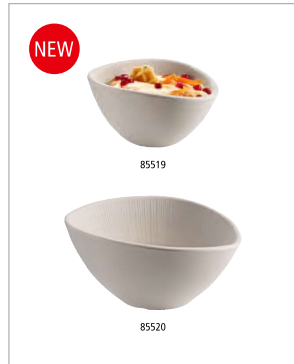

	cm	↑ cm	litr.	€
85515	24 x 20	2,5	0,04	10,80
85516	30 x 25	2,5	0,06	14,60

Teller „BLUSH“

plate
plato
assiette

	Ø cm	↑ cm	€
85514	15	3,0	7,00
85503	21	3,0	9,90
85504	26	3,0	11,00
85505	33	3,5	17,00
85506	42	3,5	29,40

Teller „BLUSH“

plate
plato
assiette

	Ø cm	↑ cm	litr.	€
85507	29	6	0,3	18,90

Schale „BLUSH“
bowl
cuenco
bol

	∅ cm	↑ cm	litr.	VE / unit	€ / pc.
85523	8	2	0,03	24	2,60

Schale „BLUSH“
bowl
cuenco
bol

	∅ cm	↑ cm	litr.	€
85521	7,0	3,5	0,07	3,20
85522	8,5	3,5	0,10	3,80