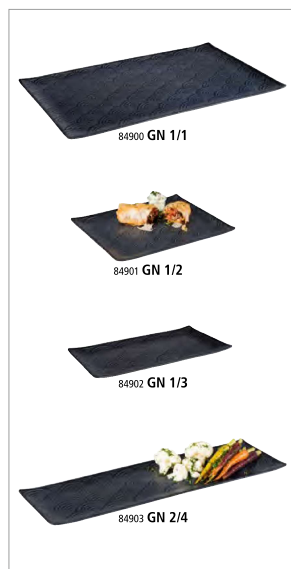

GN Tablett „DARK WAVE“

GN tray
GN bandeja
GN plateau

	cm	↑ cm	GN	€
84900	53,0 x 32,5	2	1/1	46,50
84901	32,5 x 26,5	2	1/2	23,70
84902	32,5 x 17,6	2	1/3	14,30
84903	53,0 x 16,2	2	2/4	22,80