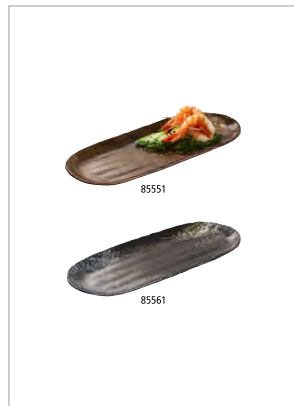

Tablett / Sushiboard „UMI“
tray / sushiboard
bandeja para sushi
plateau sushi

	cm	↑ cm	Farbe / colour	€
85551	28,5 x 11,5	2	■	13,80
85561	28,5 x 11,5	2	■	13,80