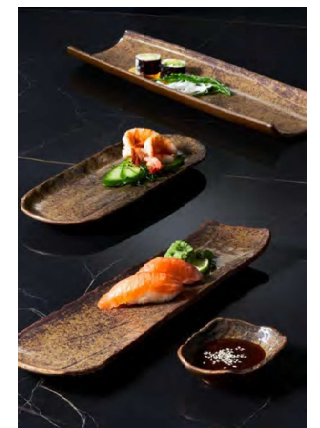

cm	↑ cm	ml	Farbe / colour	VE / unit	€ / pc.
85550	10 x 8,5	3	50	■	12	3,40
85560	10 x 8,5	3	50	■	12	3,40

	cm	↑ cm	Farbe / colour	€
85551	28,5 x 11,5	2	■	13,80
85561	28,5 x 11,5	2	■	13,80

	cm	↑ cm	Farbe / colour	€
85552	35 x 10	3	■	16,00
85562	35 x 10	3	■	16,00

	cm	↑ cm	Farbe / colour	€
85553	41 x 13	3	■	21,00
85563	41 x 13	3	■	21,00