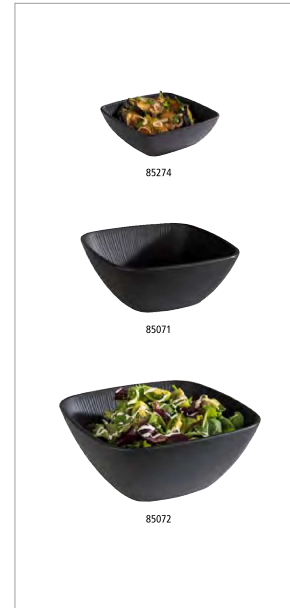

Schale „NERO“
bowl
cuenco
bol

	cm	↑ cm	litr.	€
85092	14,5 x 12,5	8	0,3	7,60
85093	19,0 x 16,5	9	0,5	10,20

Schale „NERO“
bowl
cuenco
bol

	cm	↑ cm	litr.	€
85076	23 x 18	5	0,6	12,40
85077	28 x 22	7	0,8	18,80