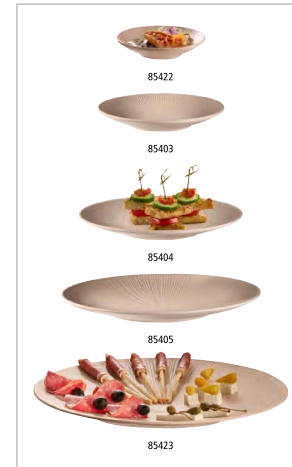

	GN 1/2	GN 1/3	GN 1/4
GN 1/1		GN 1/3	GN 2/4
	GN 1/2	GN 1/3	GN 1/4

Tablett „NERO“

tray
bandeja
plateau

mit 2 integrierten Dipschälchen
with 2 integrated dip bowls
con 2 cuencos para dip integrados
avec 2 ramequins intégrés

	cm	↑ cm	litr.	€
85426	41 x 15	2,5	2 x 0,03	18,80

Teller „NERO“

plate
plato
assiette

mit integriertem Dipschälchen
with integrated dip bowl
con cuenco para dip integrado
avec ramequin intégré

	cm	↑ cm	litr.	€
85424	24 x 20	2,5	0,04	9,40
85425	30 x 25	2,5	0,06	12,40

Teller „NERO“

plate
plato
assiette

	Ø cm	↑ cm	€
85422 NEW	15	3,0	6,00
85403	21	3,0	8,20
85404	26	3,0	9,20
85405	33	3,5	14,20
85423 NEW	42	3,5	26,00

Teller „NERO“

plate
plato
assiette

	Ø cm	↑ cm	litr.	€
85406	29	6	0,3	16,80