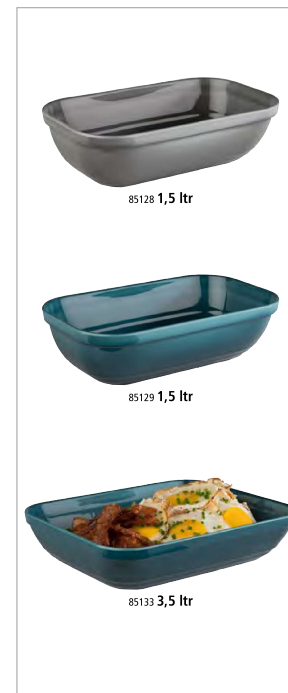

GN Schale „EMMA“
GN bowl
GN cuenco
GN bol

	cm	↑ cm	ltr.	GN	Farbe / colour	€
85128	26,5 x 16,2	7,5	1,5	1/4	■	20,90
85129	26,5 x 16,2	7,5	1,5	1/4	■	20,90
85132	32,5 x 26,5	7,5	3,5	1/2	■	28,60
85133	32,5 x 26,5	7,5	3,5	1/2	■	28,60