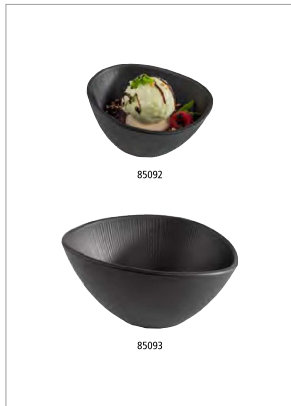

Teller „NERO“
plate
plato
assiette

	Ø cm	↑ cm	€
85073	15	3,0	6,00
85284	18	3,0	7,00
85063	21	3,0	8,80
85064	26	3,0	9,80
85285	29	3,0	13,80
85065	33	3,5	15,20
85066	42	3,5	26,00

Servierplatte „NERO“
serving plate
plato de servir
plateau de service

	∅ cm	↑ cm		€
85283	50	3,5		44,00

Teller „NERO“
plate
plato
assiette

	∅ cm	↑ cm	litr.	€
85098	29	6	0,3	16,80

Schale „NERO“
bowl
cuenco
bol

	∅ cm	↑ cm	litr.	VE / unit	€ / pc.
85292	8	2	0,03	24	2,30

Schale „NERO“
bowl
cuenco
bol

	∅ cm	↑ cm	litr.	€
85282	7,0	3,5	0,07	2,80
85270	8,5	3,5	0,10	3,50

Schale „NERO“
bowl
cuenco
bol

	∅ cm	↑ cm	litr.	€
85271	12,5	4,5	0,25	7,80
85272	15,5	5,5	0,45	8,80
85273	20,5	7,5	1,20	13,00

Schale „NERO“
bowl
cuenco
bol

	∅ cm	↑ cm	litr.	€
85286	10	5,5	0,15	5,80
85287	13	6,0	0,3	7,00
85069	16	6,5	0,5	7,80
85070	19	8,0	0,9	11,60
85061	24	9,0	1,7	16,40
85288	29	10,0	2,8	26,00

Schale „NERO“
bowl
cuenco
bol

	∅ cm	↑ cm	litr.	€
85060	22,5	4,5	0,8	11,80
85062	30,0	7,0	2,2	22,00
85289	35,0	8,0	3,4	28,00