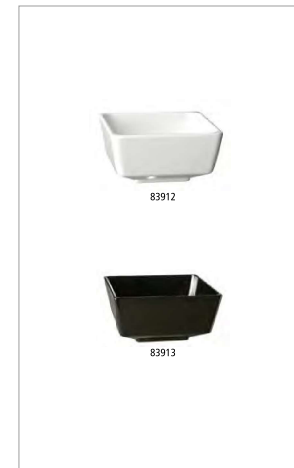

Schale „FLOAT“
bowl
cuenco
bol

	cm	↑ cm	Farbe / colour	€
83912	9 x 9	4,5	white	3,60
83913	9 x 9	4,5	black	3,60

83912 9 x 9 4,5 white 3,60
83913 9 x 9 4,5 black 3,60