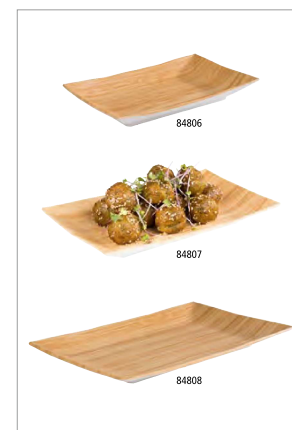

Schale „KAYA“
bowl
cuenco
bol

	Ø cm	↑ cm	ml	VE / unit	€ / pc.
85362	8,0	4,0 / 5,5	90	12	3,80

BAMBOO

Schale „BAMBOO“
bowl
cuenco
bol

	cm	↑ cm	litr.	€
84815	10,5 x 10,0	3,0	0,03	3,00
84816	17,5 x 15,5	5,5	0,2	7,90

Schale „BAMBOO“
bowl
cuenco
bol

	Ø cm	↑ cm	litr.	€
84819	30,5	8,5	2	22,40

Tablett „BAMBOO“
tray
bandeja
plateau

	cm	↑ cm	€
84806	21,0 x 13,0	3,0	6,20
84807	24,5 x 15,5	3,0	9,70
84808	34,5 x 21,5	3,0	19,50