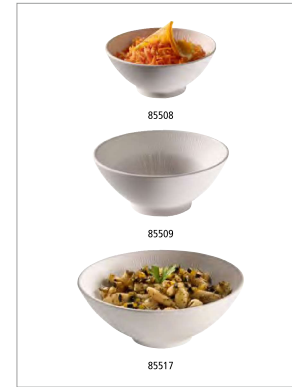

Schale „BLUSH“
bowl
cuenco
bol

	∅ cm	↑ cm	litr.	€
85508	16	6,5	0,5	8,80
85509	19	8,0	0,9	13,00
85517	24	9,0	1,7	18,60