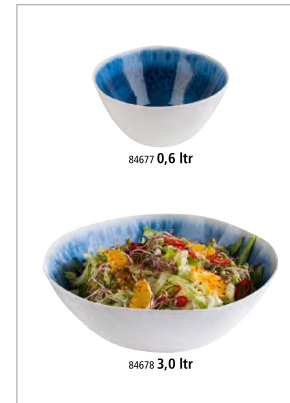

Teller „BLUE OCEAN“

plate
plato
assiette

	∅ cm	↑ cm	€
84674	21,5	2	10,60
84675	26,5	2	14,30

Tablett „BLUE OCEAN“

tray
bandeja
plateau

	cm	↑ cm	€
84676	48 x 35,5	3	27,60

Schale „BLUE OCEAN“

bowl
cuenco
bol