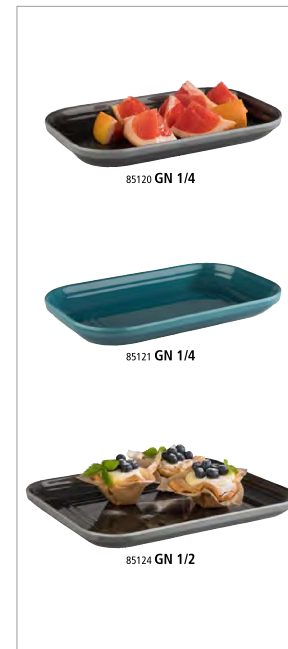

GN Tablett „EMMA“
GN tray
GN bandeja
GN plateau

	cm	↑ cm	GN	Farbe / colour	€
85120	26,5 x 16,2	3	1/4	■	15,40
85121	26,5 x 16,2	3	1/4	■	15,40
85124	32,5 x 26,5	3	1/2	■	24,20
85125	32,5 x 26,5	3	1/2	■	24,20