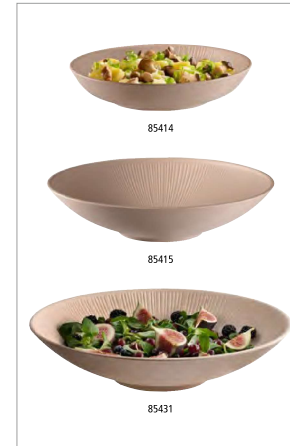

Schale „NERO“
bowl
cuenco
bol

	∅ cm	↑ cm	litr.	€
85414	22,5	4,5	0,8	11,80
85415	30,0	7,0	2,2	22,00
85431	35,0	8,0	3,4	24,00