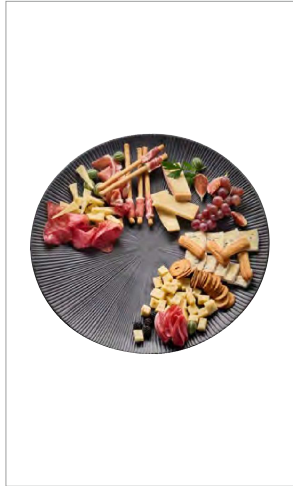

Servierplatte „NERO“
serving plate
plato de servir
plateau de service

	∅ cm	↑ cm		€
85283	50	3,5		44,00