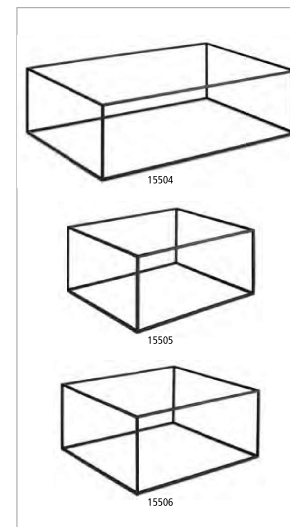

GN Buffetständer „ASIA PLUS“
GN buffet stand
GN soporte para buffet
GN présentoir buffet

	cm	GN	Farbe / colour	€
15504	53,0 x 32,5 / 53,0 x 16,2	1/1 / 2/4		32,00
15505	32,5 x 26,5 / 26,5 x 16,2	1/2 / 1/4		19,00
15506	32,5 x 17,5 / 35,4 x 32,5	1/3 / 2/3		25,00