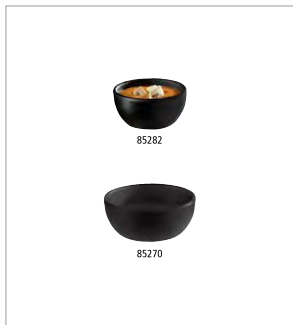

	cm	↑ cm	litr.	€
85097	41 x 15	2,5	2 x 0,03	18,80

Teller „NERO“
plate
plato
assiette

mit integriertem Dipschälchen
with integrated dip bowl
con cuenco para dip integrado
avec ramequin intégré

	cm	↑ cm	litr.	€
85074	24 x 20	2,5	0,04	9,40
85075	30 x 25	2,5	0,06	12,40

Teller „NERO“
plate
plato
assiette

	Ø cm	↑ cm	€
85073	15	3,0	6,00
85284	18	3,0	7,00
85063	21	3,0	8,80
85064	26	3,0	9,80
85285	29	3,0	13,80
85065	33	3,5	15,20
85066	42	3,5	26,00

Servierplatte „NERO“
serving plate
plato de servir
plateau de service

	∅ cm	↑ cm		€
85283	50	3,5		44,00

Teller „NERO“
plate
plato
assiette

	∅ cm	↑ cm	litr.	€
85098	29	6	0,3	16,80

Schale „NERO“
bowl
cuenco
bol

	∅ cm	↑ cm	litr.	VE / unit	€ / pc.
85292	8	2	0,03	24	2,30

Schale „NERO“
bowl
cuenco
bol

	∅ cm	↑ cm	litr.	€
85282	7,0	3,5	0,07	2,80
85270	8,5	3,5	0,10	3,50

Schale „NERO“
bowl
cuenco
bol

	∅ cm	↑ cm	litr.	€
85271	12,5	4,5	0,25	7,80
85272	15,5	5,5	0,45	8,80
85273	20,5	7,5	1,20	13,00

Schale „NERO“
bowl
cuenco
bol