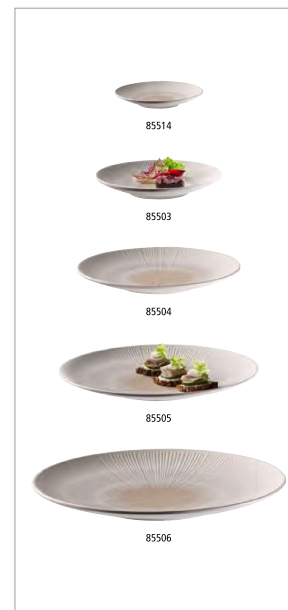

Tablett „FLORYN“

tray
bandeja
plateau

	cm	↑ cm	€
85446	40,5 x 24,5	2,5	23,00

Teller „FLORYN“
plate
plato
assiette

	Ø cm	↑ cm	€
85443	15,5	2	7,00
85444	21,5	2	10,00
85445	27,0	2	15,00

Schale „FLORYN“

bowl
cuenco
bol

bowl
cuenco
bol

	Ø cm	↑ cm	litr.	€
85450	19	5	0,45	13,00
85451	33	6	2,4	24,00

BLUSH

GN Tablett „BLUSH“

GN tray
GN bandeja
GN plateau

	cm	↑ cm	GN	€
85500	53,0 x 32,5	2,5	1/1	44,00
85501	32,5 x 26,5	2,5	1/2	23,00
85512	32,5 x 17,6	2,5	1/3	18,00
85513	26,5 x 16,2	2,5	1/4	15,00
85502	53,0 x 16,2	2,5	2/4	23,00

GN 1/1	GN 1/2	GN 1/3	GN 2/4	GN 1/4
		GN 1/3		GN 1/4
	GN 1/2	GN 1/3	GN 2/4	GN 1/4
		GN 1/3		GN 1/4

Teller „BLUSH“

plate
plato
assiette

mit integriertem Dipschälchen
with integrated dip bowl
con cuenco para dip integrado
avec ramequin intégré

	cm	↑ cm	litr.	€
85515	24 x 20	2,5	0,04	10,80
85516	30 x 25	2,5	0,06	14,60

Teller „BLUSH“

plate
plato
assiette

	Ø cm	↑ cm	€
85514	15	3,0	7,00
85503	21	3,0	9,90
85504	26	3,0	11,00
85505	33	3,5	17,00
85506	42	3,5	29,40