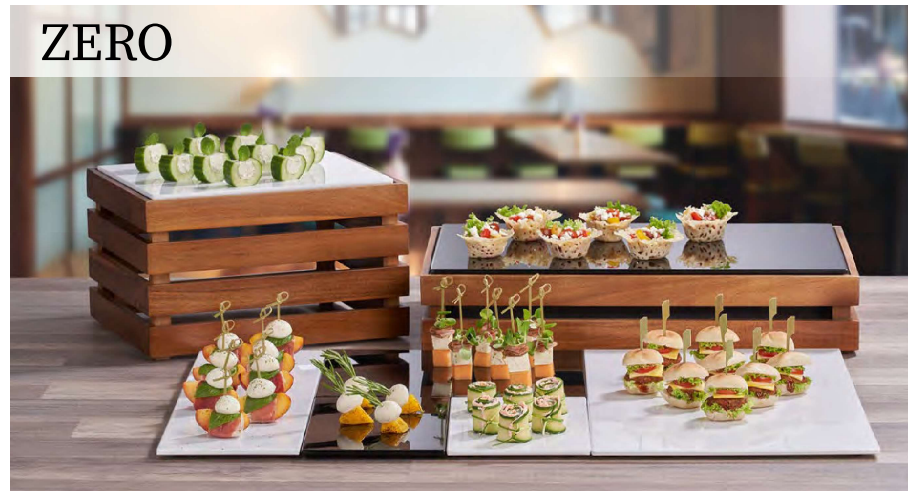

Ständer „FRIDA LOCK“

stand
soporte
présentoir

	Ø cm	↑ cm	Farbe / colour	€
84928	16,5	12	White	17,00
84929	16,5	12	Black	17,00

Haube „DOME“

cover
campana
cloche

	Ø cm	↑ cm	fits to	€
06519	21	17		30,00
06520	30	22	00468, 00469, 84943, 84944	37,00
06521	36	27		74,00
	Ø cm	↑ cm	fits to	€
06525	30	40	00468, 00469, 84943, 84944	74,00