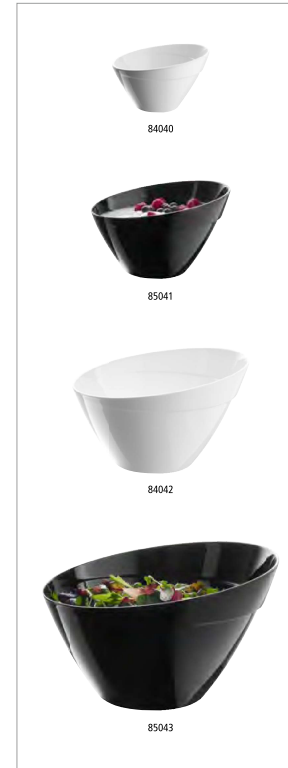

BALANCE

Schale „BALANCE“
bowl
cuenco
bol

	∅ cm	↑ cm	litr.	Farbe / colour	€
84040	14,5	9,0	0,4	white	6,40
84041	21,0	13,0	1,5	white	14,20
84042	24,5	15,0	2,5	white	18,40
84043	30,0	19,5	5,0	white	31,00
85040	14,5	9,0	0,4	black	6,40
85041	21,0	13,0	1,5	black	14,20
85042	24,5	15,0	2,5	black	18,40
85043	30,0	19,5	5,0	black	31,00

Buffetständer „KING“ / buffet stand / soporte para buffet / présentoir buffet

	∅ cm	↑ cm	€
03622	15	14	44,00
03623	15	21	48,00