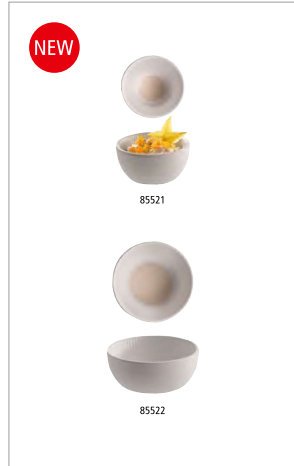

	cm	↑ cm	litr.	€
85515	24 x 20	2,5	0,04	10,80
85516	30 x 25	2,5	0,06	14,60

Teller „BLUSH“

plate
plato
assiette

	Ø cm	↑ cm	€
85514	15	3,0	7,00
85503	21	3,0	9,90
85504	26	3,0	11,00
85505	33	3,5	17,00
85506	42	3,5	29,40

Teller „BLUSH“

plate
plato
assiette

	Ø cm	↑ cm	litr.	€
85507	29	6	0,3	18,90

Schale „BLUSH“
bowl
cuenco
bol

	∅ cm	↑ cm	litr.	VE / unit	€ / pc.
85523	8	2	0,03	24	2,60

Schale „BLUSH“
bowl
cuenco
bol

	∅ cm	↑ cm	litr.	€
85521	7,0	3,5	0,07	3,20
85522	8,5	3,5	0,10	3,80