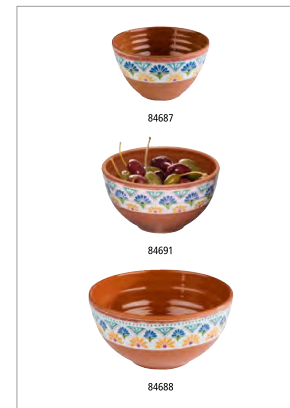

GN 1/1	GN 1/2	GN 1/3	GN 2/4
	GN 1/2	GN 1/3	

Teller „ARABESQUE“

plate
plato
assiette

	cm	↑ cm	€
84686	38 x 15,5	2	16,10

Schale „ARABESQUE“

bowl
cuenco
bol

	Ø cm	↑ cm	litr.	€
84687	10,0	6	0,2	5,30
84691	13,0	7	0,4	7,00
84688	15,5	8	0,8	8,00