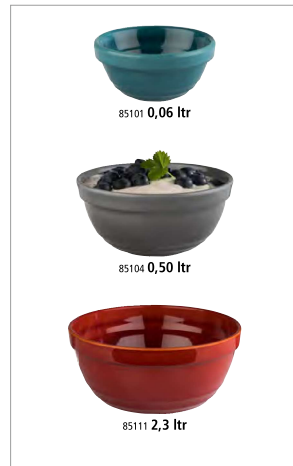

	cm	↑ cm	€
85200	23,5 x 13,5	1,5	8,80

Teller „CANCUN“

plate
plato
assiette

	cm	↑ cm	€
85201	28 x 13,5	4	14,00
85223	34 x 15,5	4	19,60

Schale „CANCUN“

bowl
cuenco
bol

	Ø cm	↑ cm	litr.	€
85205	15,0	7	0,5	8,00
85206	18,5	8	1,0	14,80
85208	24,0	9	1,8	22,00

Schale „CANCUN“

bowl
cuenco
bol

	Ø cm	↑ cm	litr.	€
85207	20,5	6,5	1	16,70
85222	31,0	8,0	2	36,20

EMMA

Schale „EMMA“
bowl
cuenco
bol

	Ø cm	↑ cm	ltr.	Farbe / colour	€
85100	7,5	3,5	0,06	■	5,50
85101	7,5	3,5	0,06	■	5,50
85103	7,5	3,5	0,06	■	5,50
85104	14	6,5	0,5	■	9,90
85105	14	6,5	0,5	■	9,90
85107	14	6,5	0,5	■	9,90
85108	23	10,5	2,3	■	22,00
85109	23	10,5	2,3	■	22,00
85111	23	10,5	2,3	■	22,00