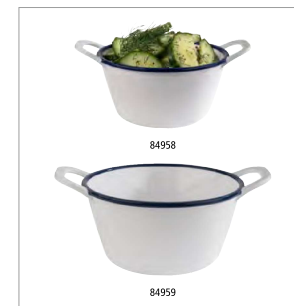

	cm	↑ cm	ltr.	€
85290	18,5 x 11,5	3	0,2	10,00

Schale „MEDITERRANEAN“
bowl
cuenco
bol

	Ø cm	↑ cm	ltr.	€
85291	20,5	8	1,2	25,00

LA VIDA

Tablett „LA VIDA“
plate / tray
plato / bandeja
assiette / plateau

	Ø cm	↑ cm	Farbe / colour	€
84161	32,0	3,5	Blue	33,40
84170	40,5	5,5	Blue	48,30

	Ø cm	↑ cm	Farbe / colour	€
84171	32,0	3,5	Green	33,40
84172	40,5	5,5	Green	48,30

ENAMEL LOOK

Schale „ENAMEL LOOK“
bowl
cuenco
bol

	Ø cm	↑ cm	ltr.	€
84490	5,5	4,0	0,02	2,20
84491	9,5	4,5	0,09	3,70
84492	13,0	6,5	0,30	8,00

Schale „ENAMEL LOOK“
bowl
cuenco
bol

	cm	↑ cm	ltr.	€
84958	15,0 x 11,5	6,5	0,30	3,70
84959	21,5 x 16,5	9,5	1,00	8,30

Teller „ENAMEL LOOK“
plate
plato
assiette

	Ø cm	↑ cm	€
84950	20,5	2,0	6,30
84951	24,5	2,5	8,30