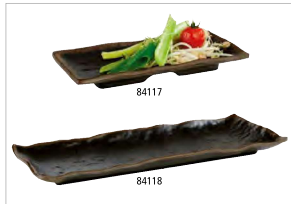

Schale „MARONE“
bowl
cuenco
bol

	Ø cm	↑ cm	ltr.	€
84115	11	3,5	0,13	6,50
84116	14	4,0	0,20	7,20

Schale „MARONE“
bowl
cuenco
bol

	Ø cm	↑ cm	ltr.	€
84109	11	5,5	0,2	6,70

Schale „MARONE“
bowl
cuenco
bol

	Ø cm	↑ cm	ltr.	€
84110	14	6,0	0,30	7,80
84111	19	8,0	0,80	14,00
84112	21	8,5	1,00	14,50
84113	24	9,5	1,40	17,00

Schale „MARONE“
bowl
cuenco
bol

	Ø cm	↑ cm	ltr.	€
84174	30,5	8,5	2	24,70

Tablett „MARONE“
tray
bandeja
plateau

	cm	↑ cm	€
84117	19,5 x 9,5	2	10,00
84118	39,0 x 16,0	3	19,80

Tablett „MARONE“
tray
bandeja
plateau