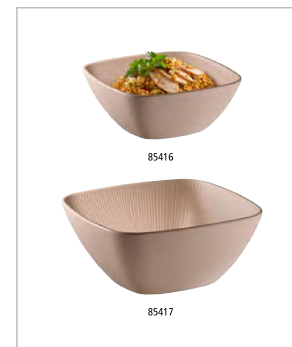

	cm	↑ cm	litr.	€
85426	41 x 15	2,5	2 x 0,03	18,80

Teller „NERO“

plate
plato
assiette

mit integriertem Dipschälchen
with integrated dip bowl
con cuenco para dip integrado
avec ramequin intégré

	cm	↑ cm	litr.	€
85424	24 x 20	2,5	0,04	9,40
85425	30 x 25	2,5	0,06	12,40

Teller „NERO“

plate
plato
assiette

	Ø cm	↑ cm	€
85422 NEW	15	3,0	6,00
85403	21	3,0	8,20
85404	26	3,0	9,20
85405	33	3,5	14,20
85423 NEW	42	3,5	26,00

Teller „NERO“

plate
plato
assiette

	Ø cm	↑ cm	litr.	€
85406	29	6	0,3	16,80