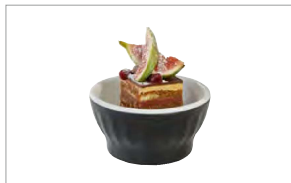

Schale „HALFTONE“
bowl
cuenco
bol

	∅ cm	↑ cm	ltr.	VE / unit	€ / pc.
84217	8,0	4	0,1	12	4,00