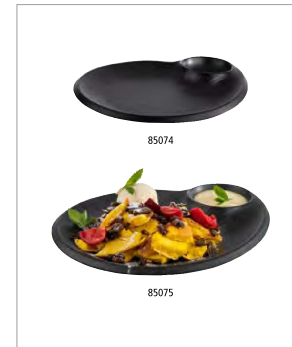

Teller „NERO“
plate
plato
assiette

mit integriertem Dipschälchen
with integrated dip bowl
con cuenco para dip integrado
avec ramequin intégré

	cm	↑ cm	litr.	€
85074	24 x 20	2,5	0,04	9,40
85075	30 x 25	2,5	0,06	12,40