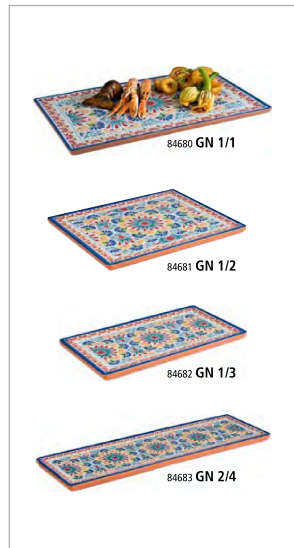

GN Tablett „ARABESQUE“

GN tray
GN bandeja
GN plateau

	cm	↑ cm	GN	€
84680	53,0 x 32,5	2	1/1	50,60
84681	32,5 x 26,5	2	1/2	27,60
84682	32,5 x 17,6	2	1/3	20,70
84683	53,0 x 16,2	2	2/4	28,80

GN 1/1	GN 1/2	GN 1/3	GN 2/4
	GN 1/2	GN 1/3