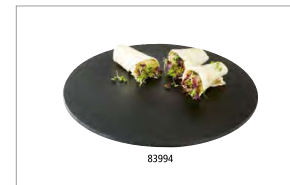

GN Tablett „SLATE“
GN tray
GN bandeja
GN plateau

	cm	↑ cm	GN	€
83981	53 x 32,5	1,5	1/1	47,40

Tablett „SLATE“
tray
bandeja
plateau

	Ø cm	↑ cm	€
83992	30	1	22,60
83994	40	1	35,90

Tablett „SLATE“
tray
bandeja
plateau

passend zu Etagère 30336
suitable for 2-tier tray 30336
adecuado para soporte 2 alturas 30336
adapté à étagère 2 niveaux

	cm	↑ cm	€
85099	28,0 x 15,5	1	13,60

Haube / cover / campana / cloche

	cm	↑ cm	€
11056	26,0 x 12,0	10	6,00

Schale „SLATE“
bowl
cuenco
bol

	cm	↑ cm	litr.	€
84239	12,5 x 12,5	6,5	0,4	6,80
84244	19,0 x 19,0	9,0	1,5	21,00
84245	25,0 x 25,0	12,0	3,8	36,00