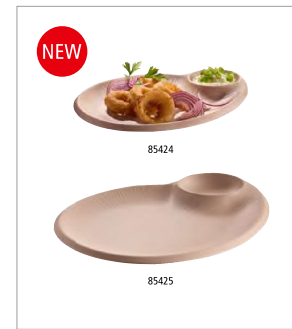

	GN 1/2	GN 1/3	GN 1/4
GN 1/1		GN 1/3	GN 2/4
	GN 1/2	GN 1/3	GN 1/4

Tablett „NERO“

tray
bandeja
plateau

mit 2 integrierten Dipschälchen
with 2 integrated dip bowls
con 2 cuencos para dip integrados
avec 2 ramequins intégrés

	cm	↑ cm	litr.	€
85426	41 x 15	2,5	2 x 0,03	18,80

Teller „NERO“

plate
plato
assiette

mit integriertem Dipschälchen
with integrated dip bowl
con cuenco para dip integrado
avec ramequin intégré

	cm	↑ cm	litr.	€
85424	24 x 20	2,5	0,04	9,40
85425	30 x 25	2,5	0,06	12,40