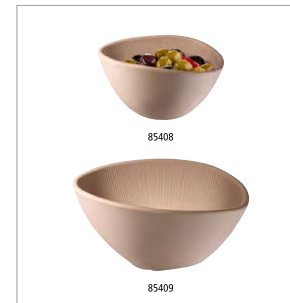

Schale „NERO“
bowl
cuenco
bol

	∅ cm	↑ cm	litr.	€
85411	16	6,5	0,5	7,20
85412	19	8,0	0,9	10,80
85413	24	9,0	1,7	16,40

Schale „NERO“
bowl
cuenco
bol

	∅ cm	↑ cm	litr.	€
85414	22,5	4,5	0,8	11,80
85415	30,0	7,0	2,2	22,00
85431	35,0	8,0	3,4	24,00