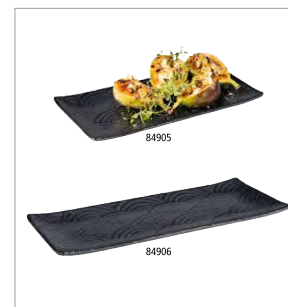

	Ø cm	↑ cm	litr.	€
84335	16,0	7	0,6	8,30
84337	20,5	8	1,2	12,70

DARK WAVE

GN Tablett „DARK WAVE“

GN tray
GN bandeja
GN plateau

	cm	↑ cm	GN	€
84900	53,0 x 32,5	2	1/1	46,50
84901	32,5 x 26,5	2	1/2	23,70
84902	32,5 x 17,6	2	1/3	14,30
84903	53,0 x 16,2	2	2/4	22,80

Tablett „DARK WAVE“

tray
bandeja
plateau

	cm	↑ cm	€
84904	14 x 14	2	5,30

Tablett „DARK WAVE“

tray
bandeja
plateau

	cm	↑ cm	€
84905	23 x 10,5	1,5	7,40
84906	29 x 12,0	1,5	9,70

Teller „DARK WAVE“

plate
plato
assiette