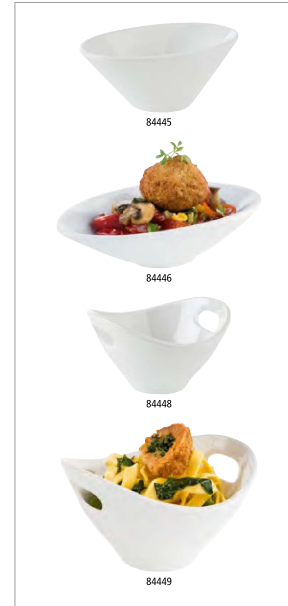

Schale „MINI“
bowl
cuenco
bol

	cm	↑ cm	ltr.	Farbe / colour	VE / unit	€ / pc.
84750	8 x 8	3	0,06	White	24	3,50

Teller „MINI“
plate
plato
assiette

	cm	↑ cm	ltr.	VE / unit	€ / pc.
84444	10,5 x 8,5	2,0	0,07	20	3,70