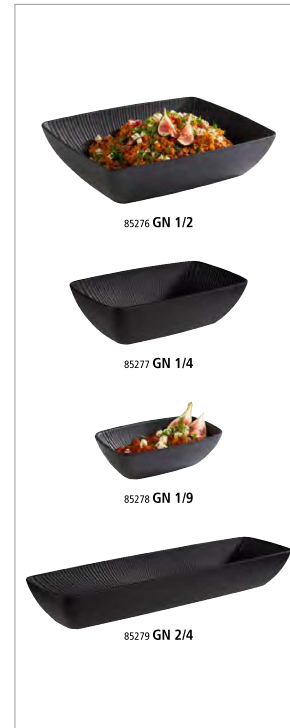

GN Schale „NERO“
GN bowl
GN cuenco
GN bol

	cm	↑ cm	litr.	GN	€
85276	32,5 x 26,5	7,5	3,50	1/2	24,00
85277	26,5 x 16,2	7,5	1,50	1/4	18,00
85278	17,6 x 10,8	5,5	0,35	1/9	8,80
85279	53,0 x 16,2	7,5	3,50	2/4	27,00

GN 1/2	GN 1/4	GN 1/9	GN 2/4
GN 1/2	GN 1/4	GN 1/9	GN 1/9