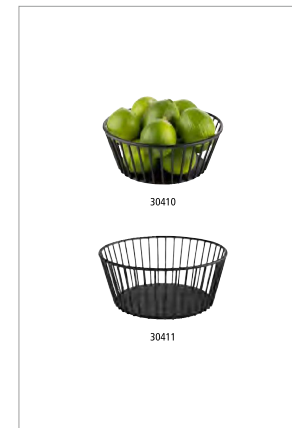

Korb „URBAN“
basket
cesta
corbeille

	∅ cm	↑ cm	€
30410	17	6,5	14,40
30411	20	8,0	18,00