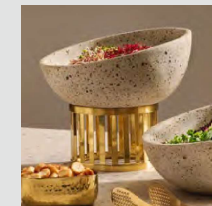

Präsentationsmöglichkeit
presentation example