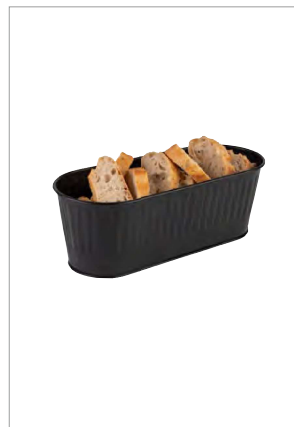

Besteckbehälter / Korb „UTENSILO“
cutlery bin / basket
porta cubiertos / cesta
range-couverts / corbeille

Boden: 29 x 8,5 cm, mit Kunststoffeinsatz
base: 29 x 8,5 cm, with plastic insert
base: 29 x 8,5 cm, con inserto de plástico
fond: 29 x 8,5 cm, avec insert en plastique

	cm	↑ cm	litr.	€
11754	29,5 x 12	10	2	12,00

mit Kunststoffeinsatz
with plastic insert

Präsentationsmöglichkeit
presentation example