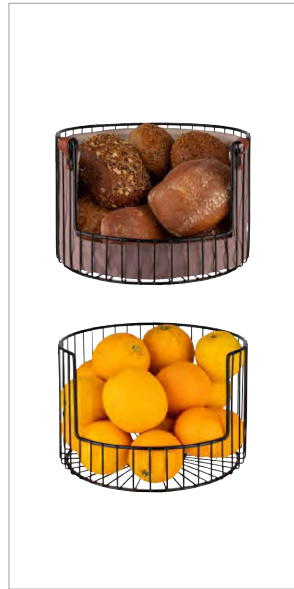

	Ø cm	↑ cm	litr.	Farbe / colour	€
40775	24	21	2		33,00
40776	24	21	2		33,00

Brot- und Obstkorb

basket for bread or fruits
cesta para pan o fruta
corbeille à pain ou à fruits

inklusive Tasche aus Baumwolle, beige grau, maschinenwaschbar bis 30 Grad
incl. bag made of cotton, beige, grey, machine washable up to 30°C
bolsa incluida, de algodón, beige, gris, lavable a máquina hasta 30°C
sac inclus en coton, beige, gris, lavable en machine jusqu'à 30°C