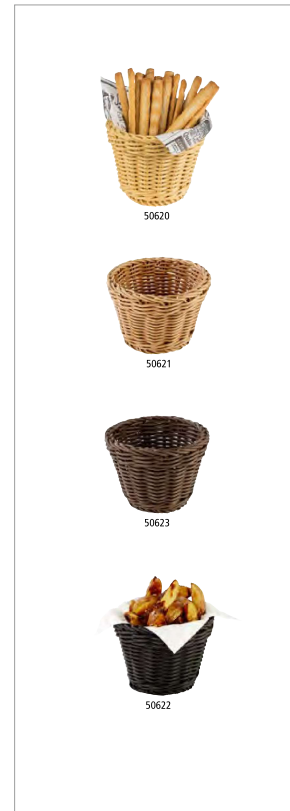

Korb „PROFI LINE“
basket
cesta
corbeille

	cm	↑ cm	Farbe / colour	€
50800	25 x 19	6,5	Light Brown	8,80
50801	25 x 19	6,5	Medium Brown	8,80
50803	25 x 19	6,5	Dark Brown	8,80
50802	25 x 19	6,5	Black	8,80
50815	32 x 23	7	Light Brown	11,20
50817	32 x 23	7	Black	11,20

Korb „PROFI LINE“
basket
cesta
corbeille

	Ø cm	↑ cm	Farbe / colour	€
50600	16	8	Light Brown	7,40
50601	16	8	Medium Brown	7,40
50603	16	8	Dark Brown	7,40
50602	16	8	Black	7,40
50605	20	8	Light Brown	10,00
50606	20	8	Medium Brown	10,00
50608	20	8	Dark Brown	10,00
50607	20	8	Black	10,00
50612	29	7	Black	12,60

Korb „PROFI LINE“
basket
cesta
corbeille

	cm	↑ cm	Farbe / colour	€
50631	19 x 13	6	Dark Brown	5,20
50630	19 x 13	6	Black	5,20

Korb „PROFI LINE“
basket
cesta
corbeille

	cm	↑ cm	Farbe / colour	€
50624	19 x 12	6	Light Brown	5,20
50625	19 x 12	6	Medium Brown	5,20
50627	19 x 12	6	Dark Brown	5,20
50626	19 x 12	6	Black	5,20