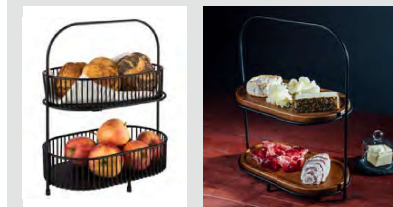

5 pcs.:

- 1 frame made of black metal
- 2 removable baskets of black metal each 29 x 16 cm, H: 7 cm
- 2 boards of oiled acacia wood each 28,5 x 15,5 cm, H: 1,5 cm

set de 5:

- 1 soporte metálico, negro
- 2 cestas metálicas negras, cada una de 29 x 16 cm, H: 7 cm
- 2 tablas de madera de acacia aceitada 28,5 x 15,5 cm, H: 1,5 cm

set de 5:

- 1 support métallique noir
- 2 paniers métalliques noirs, chacune 29 x 16 cm, H: 7 cm
- 2 planches d'acacia huilée, chacune 28,5 x 15,5 cm, H: 1,5 cm

	cm	↑ cm	€
30336	31 x 17	37,5	62,00

Präsentationsmöglichkeiten
presentation examples