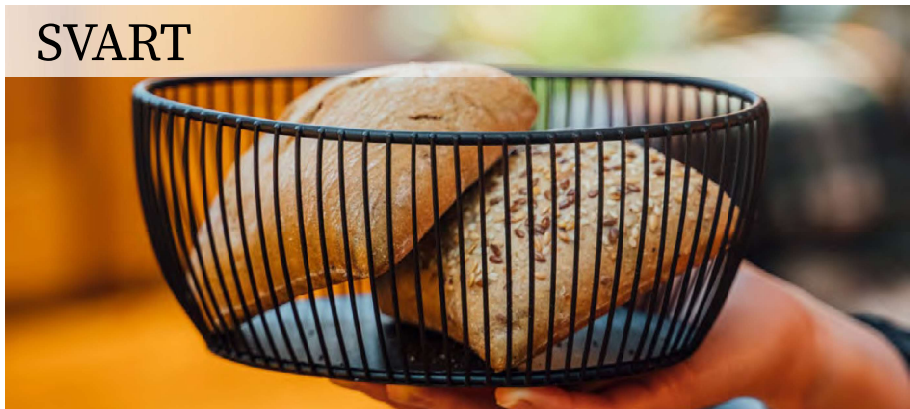

SVART

Korb „SVART“
basket
cesta
corbeille

METAL

	∅ cm	↑ cm	Farbe / colour	€
30420	17,5	8	■	13,00
30421	20,0	8	■	15,00

Korb „SVART“
basket
cesta
corbeille

METAL

	cm	↑ cm	Farbe / colour	€
30422	20 x 15	8	■	13,00
30423	24 x 19	8	■	17,80

Korb „SVART“
basket
cesta
corbeille

METAL

	cm	↑ cm	Farbe / colour	€
30424	29,5 x 25,5	13,5	■	26,00

SVART

Korb „SVART“
basket
cesta
corbeille

Farbe: smoke green / colour: smoke green / color: verde oscuro / couleur: vert foncé

METAL

	∅ cm	↑ cm	Farbe / colour	€
30470	17,5	8	■	13,00
30471	20,0	8	■	15,00

Korb „SVART“
basket
cesta
corbeille

Farbe: smoke green / colour: smoke green / color: verde oscuro / couleur: vert foncé

METAL

	cm	↑ cm	Farbe / colour	€
30472	20 x 15	8	■	13,00
30473	24 x 19	8	■	17,80