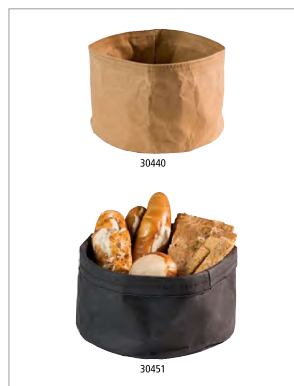

Brottasche
bread bag
bolsa de pan
sac à pain

rund, 70% Naturfaser und 30% Kunstharz
round, 70% natural fibre and 30% synthetic resin
redondo, 70% fibra natural y 30% resina sintética
ronde, 70% de fibres naturelles et 30% de résine synthétique

	Ø cm	↑ cm	Farbe / colour	€
30440	17	11	Yellow	7,20
30450	20	13	Yellow	8,20
30441	17	11	Black	7,20
30451	20	13	Black	8,20