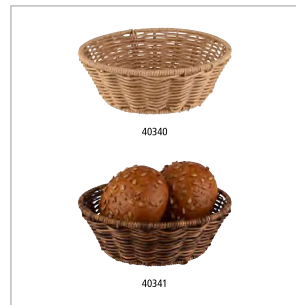

Korb „COVE“
basket
cesta
corbeille

mit Edelstahlraht im Rand und Boden zur Stabilisierung
with stainless steel wire in the rim and base for stabilisation
con alambre de acero inoxidable en el borde y la base para su estabilización
avec fil d'acier inoxydable dans le bord et le fond pour la stabilisation

	Ø cm	↑ cm	Farbe / colour	€
40340	Ø 20 cm	7	beige	5,60
40341	Ø 20 cm	7	brown	5,60