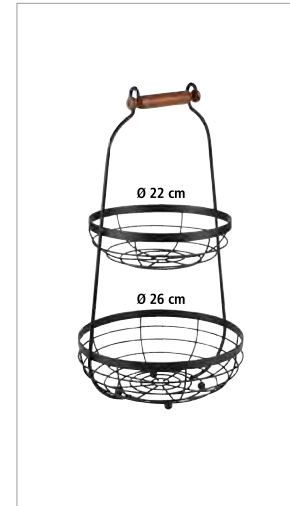

	Ø cm	↑ cm	€
30209	27,5	18,5	32,00

stapelbar
stackable

rutschfest inklusive Klipp
non-slip, includes clip

Brot- und Obstkorb

basket for bread or fruits
cesta para pan o fruta
corbeille à pain ou fruits

	Ø cm	↑ cm	€
30207	21	16,5	13,20
30208	30	19,0	16,40

Brot- und Obstkorb „WIRE“

wire basket
cesta para pan o fruta
corbeille pour pain ou fruits

	Ø cm	↑ cm	€
30206	31	14	15,80

2-stufige Etagère

2-tier étagère
cesta doble 2 alturas
étagère 2 paniers

Griff aus Holz, Körbe aus Metall schwarz,
oberer Korb (Ø 22 cm, H: 6 cm), unterer Korb (Ø 26 cm, H: 8 cm)

wooden handle, baskets made of metal black,
upper basket (Ø 22 cm, H: 6 cm), lower basket (Ø 26 cm, H: 8 cm)

asa de madera, cestas de metal negro,
cesta superior (Ø 22 cm, H: 6 cm), cesta inferior (Ø 26 cm, H: 8 cm)