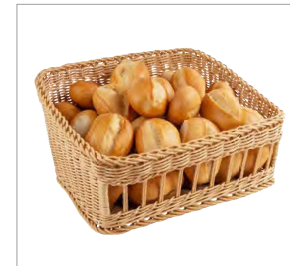

PROFI LINE

Korb „PROFI LINE“
basket baker size
cesta tamaño panadería
corbeille dimensions „boul-pâte“

	cm	↑ cm	Farbe / colour	€
50915	60 x 40	5	helbeige	40,00
50918	60 x 40	5	schwarz	40,00

Korb „PROFI LINE“
basket baker size
cesta tamaño panadería
corbeille dimensions „boul-pâte“

	cm	↑ cm	Farbe / colour	€
50910	60 x 20	5	helbeige	27,00
50913	60 x 20	5	schwarz	27,00

Korb „PROFI LINE“
basket baker size
cesta tamaño panadería
corbeille dimensions „boul-pâte“

	cm	↑ cm	Farbe / colour	€
50905	40 x 30	5	helbeige	24,00
50908	40 x 30	5	schwarz	24,00
50710	40 x 30	10	helbeige	26,00
50712	40 x 30	10	schwarz	26,00