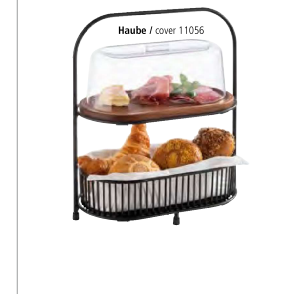

Präsentationsmöglichkeiten
presentation examples