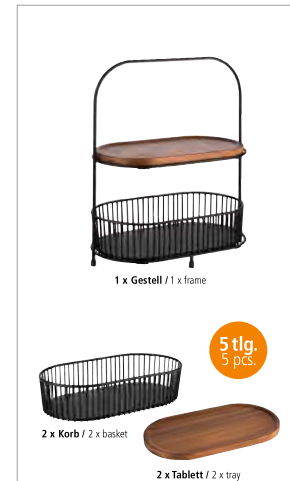

Brot- und Obstkorb „WIRE“

wire basket
cesta para pan o fruta
corbeille pour pain ou fruits

	Ø cm	↑ cm	€
30206	31	14	15,80

2-stufige Etagère

2-tier étagère
cesta doble 2 alturas
étagère 2 paniers

Griff aus Holz, Körbe aus Metall schwarz,
oberer Korb (Ø 22 cm, H: 6 cm), unterer Korb (Ø 26 cm, H: 8 cm)

wooden handle, baskets made of metal black,
upper basket (Ø 22 cm, H: 6 cm), lower basket (Ø 26 cm, H: 8 cm)

asa de madera, cestas de metal negro,
cesta superior (Ø 22 cm, H: 6 cm), cesta inferior (Ø 26 cm, H: 8 cm)

manche en bois, corbeilles en métal noir,
corbeille supérieure (Ø 22 cm, H: 6 cm), corbeille inférieure (Ø 26 cm, H: 8 cm)

	Ø cm	↑ cm	€
30335	26	48	40,00

Präsentationsmöglichkeiten
presentation examples