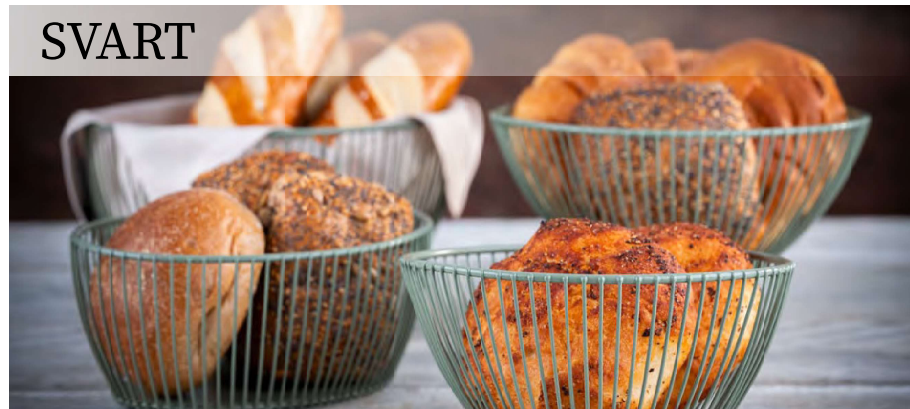

SVART

Korb „SVART“
basket
cesta
corbeille

METAL

	∅ cm	↑ cm	Farbe / colour	€
30420	17,5	8	■	13,00
30421	20,0	8	■	15,00

Korb „SVART“
basket
cesta
corbeille

METAL

	cm	↑ cm	Farbe / colour	€
30422	20 x 15	8	■	13,00
30423	24 x 19	8	■	17,80

Korb „SVART“
basket
cesta
corbeille

METAL

	cm	↑ cm	Farbe / colour	€
30424	29,5 x 25,5	13,5	■	26,00

SVART

Korb „SVART“
basket
cesta
corbeille

Farbe: smoke green / colour: smoke green / color: verde oscuro / couleur: vert foncé

METAL

	∅ cm	↑ cm	Farbe / colour	€
30470	17,5	8	■	13,00
30471	20,0	8	■	15,00

Korb „SVART“
basket
cesta
corbeille

Farbe: smoke green / colour: smoke green / color: verde oscuro / couleur: vert foncé

METAL

	cm	↑ cm	Farbe / colour	€
30472	20 x 15	8	■	13,00
30473	24 x 19	8	■	17,80