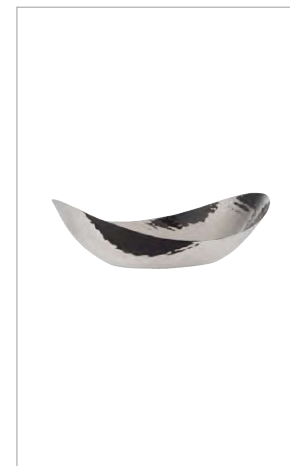

Brot- und Obstkorb „VIRON“

basket for bread or fruits
cesta para pan o fruta
corbeille à pain ou à fruits

hochglanzpoliert
mirror polished finish
acabado pulido brillante
brillant

	cm	↑ cm	€
30210	20 x 15	7,0	12,60
30240	24 x 19	8,5	15,40
30250	28 x 21	9,5	17,20

Brot- und Obstkorb
basket for bread or fruits
cesta para pan o fruta
corbeille à pain ou fruits

	∅ cm	↑ cm	€
30310	18	7,5	6,20

Brot- und Obstschale

bowl for bread or fruits
bol para pan o fruta
bol à pain ou à fruits

hochglanzpoliert, gehämmert
mirror polished finish, hammered
acabado pulido efecto espejo, martillada
brillant, martelée

	∅ cm	↑ cm	€
30276	16	5,0	4,40
30277	20	5,5	6,90

Schale

bowl
cuenco
bol

hochglanzpoliert, gehämmert
mirror polished finish, hammered
acabado pulido efecto espejo, martillada
brillant, martelée