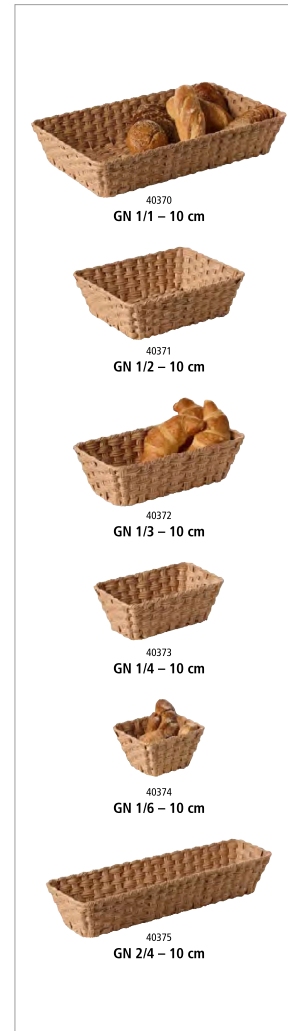

GN Korb „TWIRL“
GN basket
GN cesta
GN corbeille

stabile Ausführung mit pulverbeschichtetem Edelstahl draht zur Stabilisierung
very solid with powder-coated stainless steel wire to stabilize the basket
muy resistente, con refuerzo de acero inoxidable para mayor estabilidad
très résistant avec renfort en acier inoxydable pour plus de stabilité

	cm	↑ cm	GN	€
40370	53,0 x 32,5	10	1/1	31,00
40371	32,5 x 26,5	10	1/2	18,40
40372	32,5 x 17,6	10	1/3	14,20
40373	26,5 x 16,2	10	1/4	11,00
40374	17,6 x 16,2	10	1/6	9,40
40375	53,0 x 16,2	10	2/4	18,60