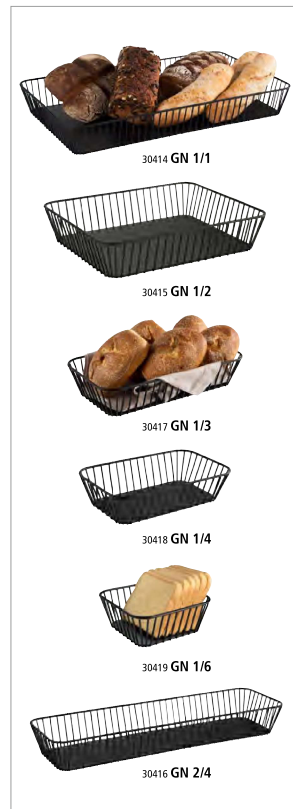

GN Korb „URBAN“
GN basket
GN cesta
GN corbeille

	cm	↑ cm	GN	€
30414	53,0 x 32,5	7	1/1	35,00
30415	32,5 x 26,5	7	1/2	26,00
30417	32,5 x 17,6	7	1/3	19,00
30418	26,5 x 16,2	7	1/4	16,00
30419	17,6 x 16,2	7	1/6	15,00
30416	53,0 x 16,2	7	2/4	26,00

GN 1/1	GN 1/2	GN 1/3	GN 1/4	GN 1/6	GN 2/4
		GN 1/3		GN 1/6	
	GN 1/2	GN 1/3	GN 1/4	GN 1/6