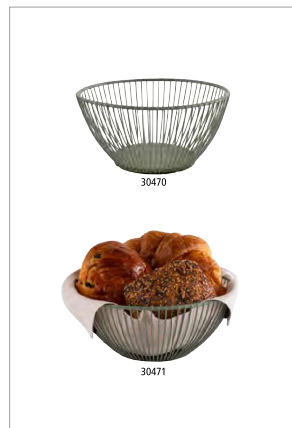

	cm	↑ cm	Farbe / colour	€
30422	20 x 15	8	■	13,00
30423	24 x 19	8	■	17,80

Korb „SVART“
basket
cesta
corbeille

METAL

	cm	↑ cm	Farbe / colour	€
30424	29,5 x 25,5	13,5	■	26,00

SVART

Korb „SVART“
basket
cesta
corbeille