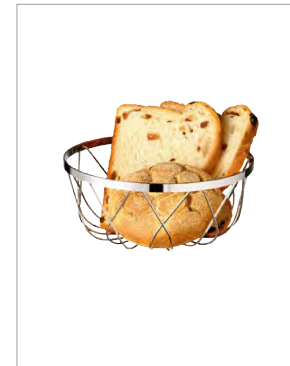

set de 5:

- 1 support métallique noir
- 2 paniers métalliques noirs, chacune 29 x 16 cm, H: 7 cm
- 2 planches d'acacia huilée, chacune 28,5 x 15,5 cm, H: 1,5 cm

	cm	↑ cm	€
30336	31 x 17	37,5	62,00

Präsentationsmöglichkeiten
presentation examples

VIRON

Brot- und Obstkorb „VIRON“

basket for bread or fruits
cesta para pan o fruta
corbeille à pain ou à fruits

hochglanzpoliert
mirror polished finish
acabado pulido brillante
brillant

	∅ cm	↑ cm	€
30200	17,5	7,0	12,60
30220	20,5	8,5	15,40
30230	25,5	9,5	17,20

Brot- und Obstkorb „VIRON“

basket for bread or fruits
cesta para pan o fruta
corbeille à pain ou à fruits

hochglanzpoliert
mirror polished finish
acabado pulido brillante
brillant

	cm	↑ cm	€
30210	20 x 15	7,0	12,60
30240	24 x 19	8,5	15,40
30250	28 x 21	9,5	17,20