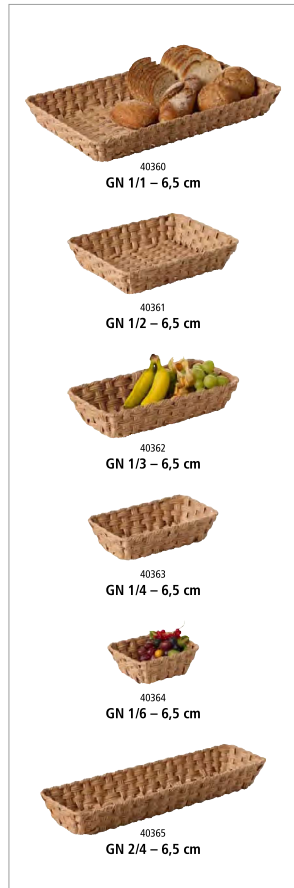

GN Korb „TWIRL“
GN basket
GN cesta
GN corbeille

stabile Ausführung mit pulverbeschichtetem Edelstahl draht zur Stabilisierung
very solid with powder-coated stainless steel wire to stabilize the basket
muy resistente, con refuerzo de acero inoxidable para mayor estabilidad
très résistant avec renfort en acier inoxydable pour plus de stabilité

	cm	↑ cm	GN	€
40360	53,0 x 32,5	6,5	1/1	26,00
40361	32,5 x 26,5	6,5	1/2	15,80
40362	32,5 x 17,6	6,5	1/3	12,60
40363	26,5 x 16,2	6,5	1/4	9,60
40364	17,6 x 16,2	6,5	1/6	6,50
40365	53,0 x 16,2	6,5	2/4	16,00