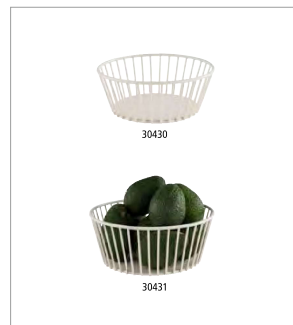

	cm	↑ cm	€
30412	21 x 10	6,5	12,80

Korb „URBAN“
basket
cesta
corbeille

	cm	↑ cm	€
30337	29 x 16	6,5	19,00

Brot- und Obstkorb „URBAN“
basket for bread or fruits
cesta para pan o fruta
corbeille à pain ou à fruits

	∅ cm	↑ cm	€
30211	22,5	28	26,00

URBAN

GN Korb „URBAN“
GN basket
GN cesta
GN corbeille

Farbe: whisper white / colour: whisper white / color: blanco crema / couleur: blanc-crème

	cm	↑ cm	GN	Farbe / colour	€
30435	53,0 x 32,5	7	1/1		35,00
30436	32,5 x 26,5	7	1/2		26,00
30439	53,0 x 16,2	7	2/4		26,00
30437	32,5 x 17,6	7	1/3		19,00
30438	26,5 x 16,2	7	1/4		16,00

Korb „URBAN“
basket
cesta
corbeille

Farbe: whisper white / colour: whisper white / color: blanco crema / couleur: blanc-crème

	Ø cm	↑ cm	Farbe / colour	€
30430	17	6,5		14,40
30431	20	8,0		18,00

SPHERE

Schale, 3er Set „SPHERE“
bowl, 3 pcs.
cuenco, set de 3
bol, set of 3