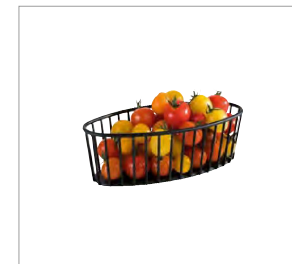

Korb „URBAN“
basket
cesta
corbeille

	cm	↑ cm	€
30412	21 x 10	6,5	12,80