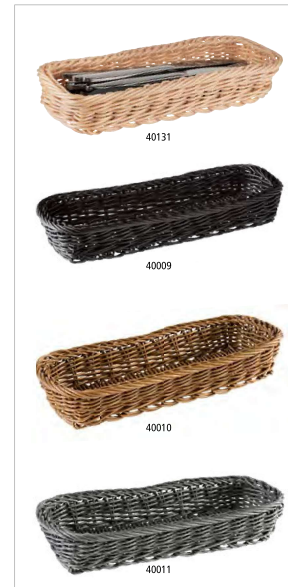

Besteckkorb „ECONOMIC“
cutlery dispenser
dispensador de cubiertos
corbeille à couverts

	cm	↑ cm	Farbe / colour	€
40131	27 x 10	4,5	Yellow	4,80
40009	27 x 10	4,5	Black	4,80
40010	27 x 10	4,5	Brown	4,80
40011	27 x 10	4,5	Grey	4,80