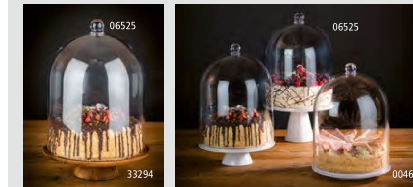

	∅ cm	↑ cm	€
06525	30	40	74,00

passende Servier- Tortenplatten / suitable cake stands / porta pasteles compatibles / présentoirs à gâteaux compatibles

	∅ cm	↑ cm	fits to	Farbe / colour	€
00468	31	3,5	06525		18,40
33294	33	8,0	06525		74,00