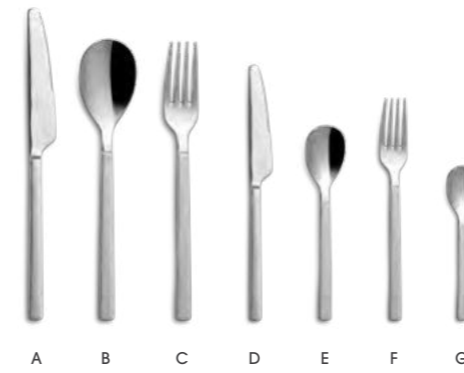

Oak

Q24

INOX 18/10 · 4MM · ESPEJO/MIRROR

	€	UE	MOQ	▶mm	✂mm
A 5898 CUCHILLO MESA table knife, couteau table, coltello tavola, tafelmesser	3,01 €	0/12/120/1920/5760	60	225	
B 5899 CUCHARA MESA table spoon, cuillère table, cucchiaio tavola, tafellöffel	3,11 €	0/12/120/1440/7200	60	200	4
C 5900 TENEDOR MESA table fork, fourchette table, forchetta tavola, tafelgabel	3,11 €	0/12/120/1440/7200	60	200	4
D 5895 CUCHILLO LUNCH cake knife, couteau gâteau, coltello dolce, kuchenmesser	2,46 €	0/12/120/1920/5760	60	184	
E 5893 CUCHARA CAFÉ tea spoon, cuillère café, cucchiaio caffè, kaffeelöffel	2,28 €	0/12/120/2520/15120	60	140	3,5
F 5894 TENEDOR LUNCH cake fork, fourchette gâteau, forchetta dolce, kuchengabel	2,53 €	0/12/120/2520/15120	60	160	3,5
G 5902 CUCHARA MOKA coffee/moka spoon, cuillère moka, cucchiaio moka, mokkalöffel	1,70 €	0/12/120/2520/15120	60	112	3
9798 16 PIEZAS 16 pieces, écriin 16 pièces, bauletto 16 pz., 16 stück	50,19 €	1/0/2/5/50	2		4
9797 24 PIEZAS 24 pieces, écriin 24 pièces, bauletto 24 pz., 24 stück	71,94 €	1/0/2/5/50	2		4
8708 30 PIEZAS 30 pieces, écriin 30 pièces, bauletto 30 pz., 30 stück	84,03 €	1/0/2/5/50	2		4

■ | nuovo! new! nouveau! nuovo! neu!