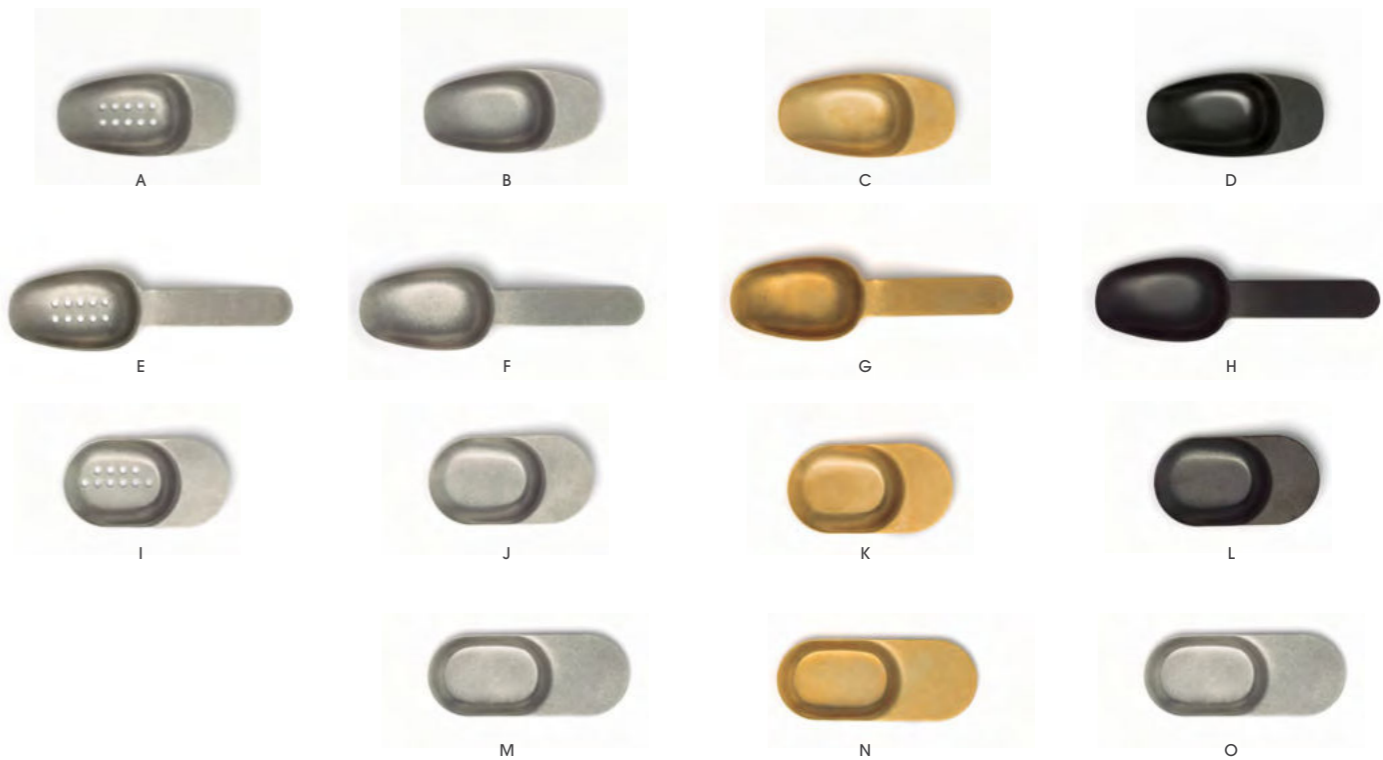

COLOR € UE MOQ L cm

CUCHARA DEGUSTACIÓN PALA

Spade tasting spoon Cullière dégustation pelle Cucchiaino degustazione vanga Probierspaten

	COLOR	€	UE	MOQ	L cm
A	7568 PERFORADA VINTAGE	2,68 €	0/12/120/3960/15840	12	7,5
B	7569 VINTAGE	2,53 €	0/12/120/3960/15840	12	7,5
C	7570 VINTAGE GOLD	5,35 €	0/12/120/3960/15840	12	7,5
D	7571 VINTAGE BLACK	5,35 €	0/12/120/3960/15840	12	7,5

CUCHARA DEGUSTACIÓN CON MANGO

Handle tasting spoon Cullière dégustation pelle Cucchiaino degustazione vanga Probierspaten m/löchern

	COLOR	€	UE	MOQ	L cm
E	7564 PERFORADA VINTAGE	3,10 €	0/12/120/3960/15840	12	12
F	7565 VINTAGE	2,96 €	0/12/120/3960/15840	12	12
G	7566 VINTAGE GOLD	5,77 €	0/12/120/3960/15840	12	12
H	7567 VINTAGE BLACK	5,77 €	0/12/120/3960/15840	12	12

CUCHARA DEGUSTACIÓN ESPÁTULA

Spatula tasting spoon Cullière dégustation spatule Cucchiaino degustazione spatola Probierspachtel, m/löchern

	COLOR	€	UE	MOQ	L cm
I	7572 PERFORADA VINTAGE	2,82 €	0/12/120/3960/15840	12	7,1
J	7573 VINTAGE	2,68 €	0/12/120/3960/15840	12	7,1
K	7574 VINTAGE GOLD	5,49 €	0/12/120/3960/15840	12	7,1
L	7575 VINTAGE BLACK	5,49 €	0/12/120/3960/15840	12	7,1

CUCHARA DEGUSTACIÓN PLANA

Flat Tasting spoon Cullière dégustation plat Cucchiaino degustazione liscia Flacher probierlöffel

	COLOR	€	UE	MOQ	L cm
M	7576 VINTAGE	2,39 €	0/12/120/3960/15840	12	8,5
N	7577 VINTAGE GOLD	5,21 €	0/12/120/3960/15840	12	8,5
O	7578 VINTAGE BLACK	5,21 €	0/12/120/3960/15840	12	8,5