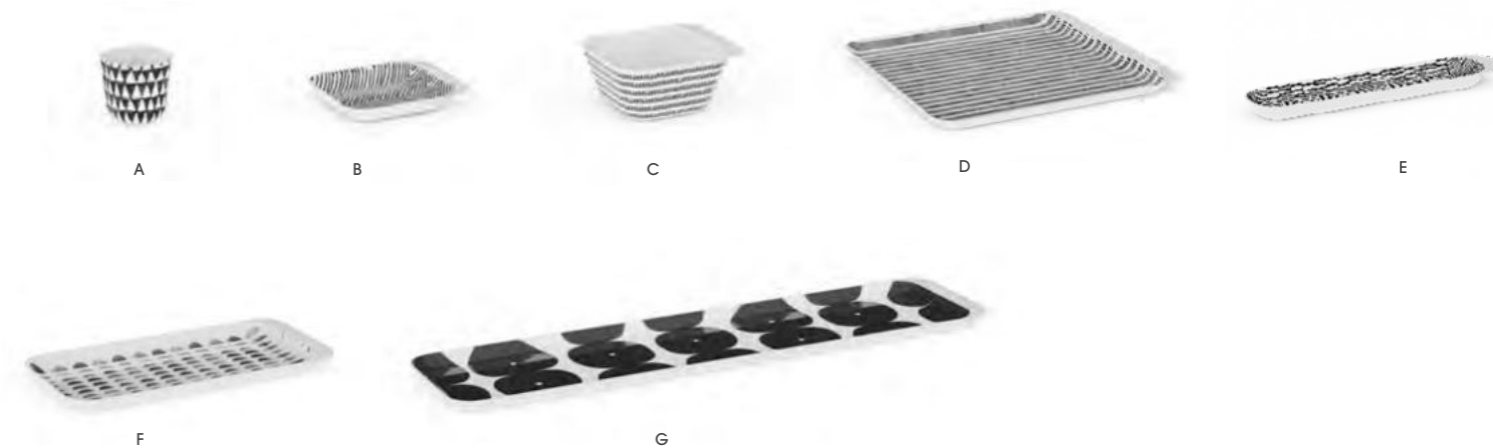

Les Essences Porcelain Stroke

BAJO
DEMANDA
ON
DEMAND

PORCELANA / PORCELAIN

	€	UE	MOQ	W cm	L cm	H cm
■ 9855 VASO A Cup Verre Vaso Becher	5,64 €	1/4/72/0/0	4	6	6	6
■ 9850 PLATO POSTRE B Dessert plate Assiette à dessert Piatto dolce Dessert platte	8,16 €	1/4/64/0/0	4	12	12	1,8
■ 9851 BOL C Bowl Bol Ciotola Quadratische schale	10,87 €	1/4/48/0/0	4	12	12	6
■ 9849 PLATO LLANO D Dinner plate Assiette plate Piatto piano Teller	14,08 €	1/4/24/0/0	4	24	24	1,3
■ 9852 BARQUILLO E Wafer Barquette Cialda Waffel	9,05 €	1/4/64/0/0	4	6	24	1,8
■ 9853 BANDEJA SIMPLE F Simple tray Plateau simple Vassoio semplice Tablett	10,08 €	1/4/48/0/0	4	12	24	1,5
■ 9854 BANDEJA DOBLE G Double tray Plateau double Piatto doppio Doppelfes tablett	17,44 €	1/4/24/0/0	4	12	48	1,3

Les Essences Porcelain Plot

BAJO
DEMANDA
ON
DEMAND

PORCELANA / PORCELAIN

	€	UE	MOQ	W cm	L cm	H cm
■ 9862 VASO A Cup Verre Vaso Becher	6,69 €	1/4/72/0/0	4	6	6	6
■ 9857 PLATO POSTRE B Dessert plate Assiette à dessert Piatto dolce Dessert platte	9,00 €	1/4/64/0/0	4	12	12	1,8
■ 9858 BOL C Bowl Bol Ciotola Quadratische schale	11,71 €	1/4/48/0/0	4	12	12	6
■ 9856 PLATO LLANO D Dinner plate Assiette plate Piatto piano Teller	18,49 €	1/4/24/0/0	4	24	24	1,3
■ 9859 BARQUILLO E Wafer Barquette Cialda Waffel	10,52 €	1/4/64/0/0	4	6	24	1,8
■ 9860 BANDEJA SIMPLE F Simple tray Plateau simple Vassoio semplice Tablett	12,39 €	1/4/48/0/0	4	12	24	1,5
■ 9861 BANDEJA DOBLE G Double tray Plateau double Piatto doppio Doppelfes tablett	21,43 €	1/4/24/0/0	4	12	48	1,3