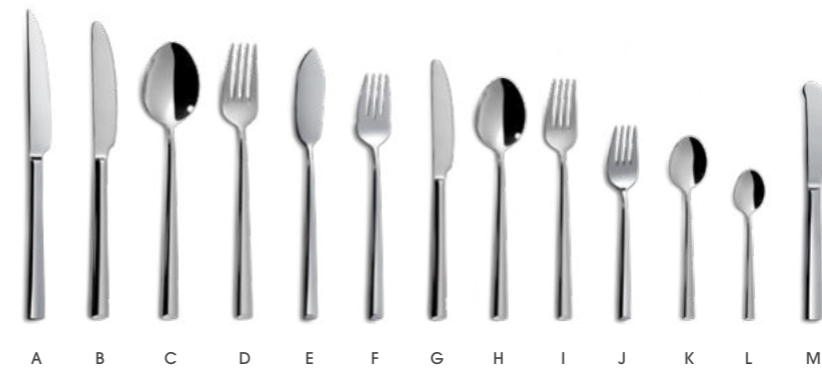

€	UE	MOQ	▶mm	✂mm
A 6696 CUCHILLO CHULETERO steak knife, couteau steak, coltello bistecca, steakmesser	3,33 €	0/12/120/1920/5760	60	235	
B 3139 CUCHILLO MESA table knife, couteau table, coltello tavola, tafelmesser	3,33 €	0/12/120/1920/5760	60	225	
C 3141 CUCHARA MESA table spoon, cuillère table, cucchiaio tavola, tafellöffel	3,25 €	0/12/120/1440/7200	60	211	4
D 3142 TENEDOR MESA table fork, fourchette table, forchetta tavola, tafelgabel	3,25 €	0/12/120/1440/7200	60	211	4
E 3143 PALA PESCADO fish knife, couteau poisson, coltello pesce, fischmesser	2,79 €	0/12/120/1440/7200	60	206	3,5
F 3144 TENEDOR PESCADO fish fork, fourchette poisson, forchetta pesce, fischgabel	2,79 €	0/12/120/1440/7200	60	186	3,5
G 3145 CUCHILLO POSTRE dessert knife, couteau dessert, coltello frutta, dessertmesser	2,60 €	0/12/120/1920/5760	60	195	
H 3146 CUCHARA POSTRE dessert spoon, cuillère dessert, cucchiaio frutta, dessertlöffel	2,61 €	0/12/120/1440/7200	60	188	3,5
I 3147 TENEDOR POSTRE dessert fork, fourchette dessert, forchetta frutta, dessertgabel	2,61 €	0/12/120/1440/7200	60	186	3,5
J 3148 TENEDOR LUNCH cake fork, fourchette gâteau, forchetta dolce, kuchengabel	1,88 €	0/12/120/2520/15120	60	147	3
K 3149 CUCHARA CAFÉ tea spoon, cuillère café, cucchiaio caffè, kaffeelöffel	1,88 €	0/12/120/2520/15120	60	139	3
L 3150 CUCHARA MOKA coffee/moka spoon, cuillère moka, cucchiaio moka, mokkalöffel	1,46 €	0/12/120/2520/15120	60	114	2,5
M 3176 PALA MANTEQUILLA butter knife, couteau beurre, coltello burro, buttermesser	2,50 €	0/12/120/1440/7200	60	180	
9774 16 PIEZAS 16 pieces, écriin 16 pièces, bauletto 16 pz., 16 stück	54,20 €	1/0/2/5/50	2		4
5960 24 PIEZAS 24 pieces, écriin 24 pièces, bauletto 24 pz., 24 stück	81,30 €	1/0/2/5/50	2		4
8689 30 PIEZAS 30 pieces, écriin 30 pièces, bauletto 30 pz., 30 stück	92,50 €	1/0/2/5/50	2		4