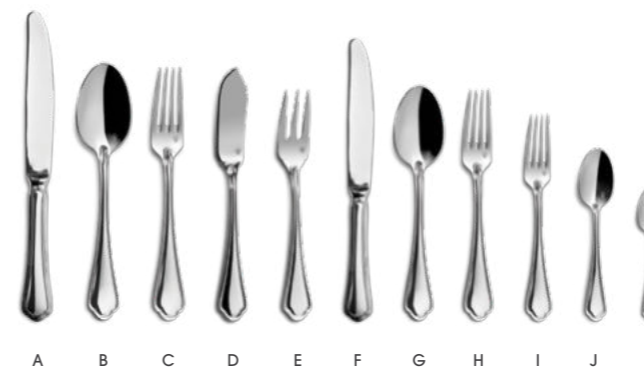

■ | nuevol newf nouveau! nuovol neu!

Sangiovese

Q19

INOX 18/10 · 3,5MM · ESPEJO/MIRROR

	€	UE	MOQ	▶mm	✕mm
A 6895 CUCHILLO MESA table knife, couteau table, coltello tavola, tafelmesser	4,15 €	0/12/120/1920/5760	60	255	
B 6896 CUCHARA MESA table spoon, cuillère table, cucchiaio tavola, tafellöffel	3,84 €	0/12/120/1440/7200	60	209	3,5
C 6897 TENEDOR MESA table fork, fourchette table, forchetta tavola, tafelgabel	3,84 €	0/12/120/1440/7200	60	209	3,5
D 6898 PALA PESCADO fish knife, couteau poisson, coltello pesce, fischmesser	3,23 €	0/12/120/1440/7200	60	208	3
E 6899 TENEDOR PESCADO fish fork, fourchette poisson, forchetta pesce, fischgabel	3,23 €	0/12/120/1440/7200	60	190	3
F 6900 CUCHILLO POSTRE dessert knife, couteau dessert, coltello frutta, dessertmesser	3,54 €	0/12/120/1920/5760	60	232	
G 6901 CUCHARA POSTRE dessert spoon, cuillère dessert, cucchiaio frutta, dessertlöffel	3,23 €	0/12/120/1440/7200	60	190	3
H 6902 TENEDOR POSTRE dessert fork, fourchette dessert, forchetta frutta, dessertgabel	3,23 €	0/12/120/1440/7200	60	190	3
I 6903 TENEDOR LUNCH cake fork, fourchette gâteau, forchetta dolce, kuchengabel	2,50 €	0/12/120/2520/15120	60	170	3
J 6904 CUCHARA CAFÉ tea spoon, cuillère café, cucchiaio caffè, kaffeelöffel	2,50 €	0/12/120/2520/15120	60	142	3
K 6905 CUCHARA MOKA coffee/moka spoon, cuillère moka, cucchiaio moka, mokkalöffel	2,20 €	0/12/120/2520/15120	60	111	2
9785 16 PIEZAS 16 pieces, écriin 16 pièces, bauletto 16 pz., 16 stück	73,40 €	1/0/2/5/50	2		3,5
6906 24 PIEZAS 24 pieces, écriin 24 pièces, bauletto 24 pz., 24 stück	110,15 €	1/0/2/5/50	2		3,5
8700 30 PIEZAS 30 pieces, écriin 30 pièces, bauletto 30 pz., 30 stück	125,15 €	1/0/2/5/50	2		3,5