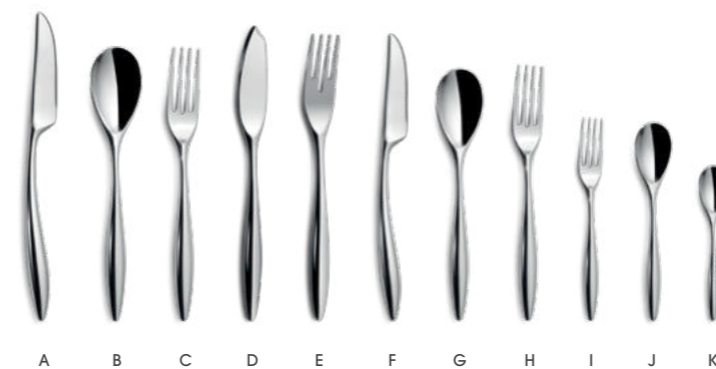

reddot design award
winner 2018

Baobab

Q15

INOX 18/10 · 11MM · ESPEJO/MIRROR

	€	UE	MOQ	▶mm	✕mm
A 6423 CUCHILLO MESA table knife, couteau table, coltello tavola, tafelmesser	9,03 €	0/12/120/1920/5760	60	226	
B 6424 CUCHARA MESA table spoon, cuillère table, cucchiaio tavola, tafellöffel	9,03 €	0/12/120/1440/7200	60	200	11
C 6425 TENEDOR MESA table fork, fourchette table, forchetta tavola, tafelgabel	9,03 €	0/12/120/1440/7200	60	200	11
D 6426 PALA PESCADO fish knife, couteau poisson, coltello pesce, fischmesser	9,74 €	0/12/120/1440/7200	60	216	11
E 6427 TENEDOR PESCADO fish fork, fourchette poisson, forchetta pesce, fischgabel	9,74 €	0/12/120/1440/7200	60	210	11
F 6428 CUCHILLO POSTRE dessert knife, couteau dessert, coltello frutta, dessertmesser	8,63 €	0/12/120/1920/5760	60	210	
G 6429 CUCHARA POSTRE dessert spoon, cuillère dessert, cucchiaio frutta, dessertlöffel	8,63 €	0/12/120/1440/7200	60	185	10,5
H 6430 TENEDOR POSTRE dessert fork, fourchette dessert, forchetta frutta, dessertgabel	8,63 €	0/12/120/1440/7200	60	187	10,5
I 6431 TENEDOR LUNCH cake fork, fourchette gâteau, forchetta dolce, kuchengabel	5,36 €	0/12/120/2520/15120	60	148	8,5
J 6432 CUCHARA CAFÉ tea spoon, cuillère café, cucchiaio caffè, kaffeelöffel	5,08 €	0/12/120/2520/15120	60	145	8
K 6433 CUCHARA MOKA coffee/moka spoon, cuillère moka, cucchiaio moka, mokkalöffel	3,84 €	0/12/120/2520/15120	60	113	6,5
9781 16 PIEZAS 16 pieces, écriin 16 pièces, bauletto 16 pz., 16 stück	141,04 €	1/0/2/5/50	2		11
6472 24 PIEZAS 24 pieces, écriin 24 pièces, bauletto 24 pz., 24 stück	214,43 €	1/0/2/5/50	2		11
8696 30 PIEZAS 30 pieces, écriin 30 pièces, bauletto 30 pz., 30 stück	241,92 €	1/0/2/5/50	2		11