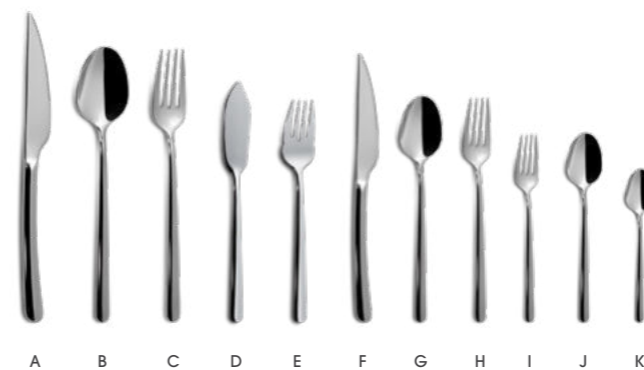

€	UE	MOQ	▶mm	✂mm
A 7046 CUCHILLO MESA table knife, couteau table, coltello tavola, tafelmesser	4,06 €	0/12/120/1920/5760	60	240	
B 7047 CUCHARA MESA table spoon, cuillère table, cucchiaio tavola, tafellöffel	3,08 €	0/12/120/1440/7200	60	214	4
C 7048 TENEDOR MESA table fork, fourchette table, forchetta tavola, tafelgabel	3,08 €	0/12/120/1440/7200	60	213	4
D 7049 PALA PESCADO fish knife, couteau poisson, coltello pesce, fischmesser	2,96 €	0/12/120/1440/7200	60	187	3,5
E 7050 TENEDOR PESCADO fish fork, fourchette poisson, forchetta pesce, fischgabel	2,96 €	0/12/120/1440/7200	60	174	3,5
F 7051 CUCHILLO POSTRE dessert knife, couteau dessert, coltello frutta, dessertmesser	3,61 €	0/12/120/1920/5760	60	209	
G 7052 CUCHARA POSTRE dessert spoon, cuillère dessert, cucchiaio frutta, dessertlöffel	2,73 €	0/12/120/1440/7200	60	176	3,5
H 7053 TENEDOR POSTRE dessert fork, fourchette dessert, forchetta frutta, dessertgabel	2,73 €	0/12/120/1440/7200	60	175	3,5
I 7054 TENEDOR LUNCH cake fork, fourchette gâteau, forchetta dolce, kuchengabel	2,06 €	0/12/120/2520/15120	60	147	3
J 7055 CUCHARA CAFÉ tea spoon, cuillère café, cucchiaio caffè, kaffeelöffel	2,06 €	0/12/120/2520/15120	60	147	3
K 7056 CUCHARA MOKA coffee/moka spoon, cuillère moka, cucchiaio moka, mokkalöffel	1,93 €	0/12/120/2520/15120	60	121	2,5
9776 16 PIEZAS 16 pieces, écrin 16 pièces, bauletto 16 pz., 16 stück	55,75 €	1/0/2/5/50	2		4
5962 24 PIEZAS 24 pieces, écrin 24 pièces, bauletto 24 pz., 24 stück	83,62 €	1/0/2/5/50	2		4
8691 30 PIEZAS 30 pieces, écrin 30 pièces, bauletto 30 pz., 30 stück	95,95 €	1/0/2/5/50	2		4