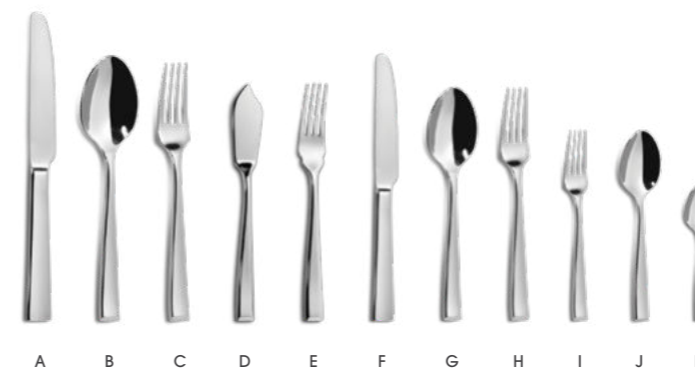

€	UE	MOQ	▶mm	✕mm
A 7022 CUCHILLO MESA table knife, couteau table, coltello tavola, tafelmesser	4,68 €	0/12/120/1920/5760	60	243	
B 7023 CUCHARA MESA table spoon, cuillère table, cucchiaio tavola, tafellöffel	4,12 €	0/12/120/1440/7200	60	209	6
C 7024 TENEDOR MESA table fork, fourchette table, forchetta tavola, tafelgabel	4,12 €	0/12/120/1440/7200	60	209	6
D 7025 PALA PESCADO fish knife, couteau poisson, coltello pesce, fischmesser	4,04 €	0/12/120/1440/7200	60	188	5
E 7026 TENEDOR PESCADO fish fork, fourchette poisson, forchetta pesce, fischgabel	4,04 €	0/12/120/1440/7200	60	188	5
F 7027 CUCHILLO POSTRE dessert knife, couteau dessert, coltello frutta, dessertmesser	3,89 €	0/12/120/1920/5760	60	210	
G 7028 CUCHARA POSTRE dessert spoon, cuillère dessert, cucchiaio frutta, dessertlöffel	3,81 €	0/12/120/1440/7200	60	184	5
H 7029 TENEDOR POSTRE dessert fork, fourchette dessert, forchetta frutta, dessertgabel	3,81 €	0/12/120/1440/7200	60	184	5
I 7030 TENEDOR LUNCH cake fork, fourchette gâteau, forchetta dolce, kuchengabel	2,82 €	0/12/120/2520/15120	60	151	4,5
J 7031 CUCHARA CAFÉ tea spoon, cuillère café, cucchiaio caffè, kaffeelöffel	2,82 €	0/12/120/2520/15120	60	151	4,5
K 7032 CUCHARA MOKA coffee/moka spoon, cuillère moka, cucchiaio moka, mokkalöffel	2,54 €	0/12/120/2520/15120	60	108	4
9779 16 PIEZAS 16 pieces, écriin 16 pièces, bauletto 16 pz., 16 stück	71,50 €	1/0/2/5/50	2		6
5965 24 PIEZAS 24 pieces, écriin 24 pièces, bauletto 24 pz., 24 stück	107,21€	1/0/2/5/50	2		6
8694 30 PIEZAS 30 pieces, écriin 30 pièces, bauletto 30 pz., 30 stück	124,10 €	1/0/2/5/50	2		6