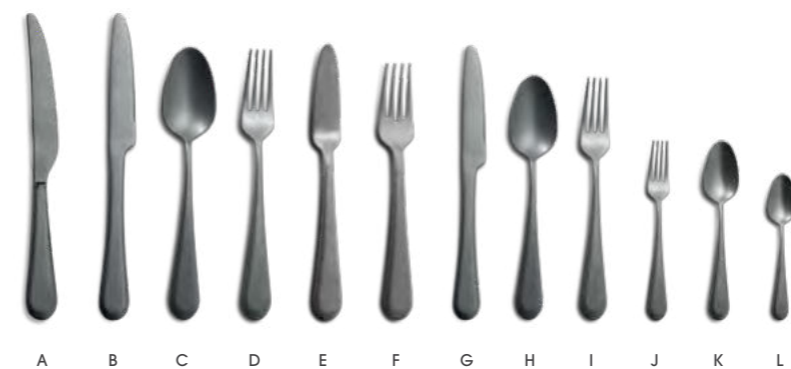

■ | nuevol newf nouveau! nuovol neu!