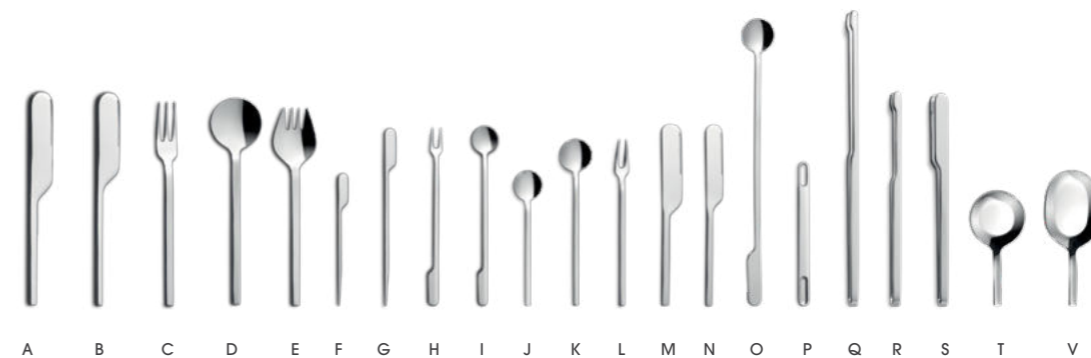

Lab

Q25

INOX 18/10 · 2MM · ESPEJO/MIRROR

	€	UE	MOQ	▶mm	✕mm
7890 CUCHILLO MESA MONOBLOCK A monoblock table knife, couteau table monobloc, caitello tavola monobloc, monobloc tafelmesser	2,74 €	0/12/120/1920/7680	60	160	
6976 CUCHILLO MESA B table knife, couteau table, caitello tavola, tafelmesser	1,89 €	0/12/120/5400/10800	60	160	2,5
6977 TENEDOR MESA C table fork, fourchette table, forchetta tavola, tafelgabel	2,01 €	0/12/120/5400/10800	60	154	2
6978 CUCHARA MESA D table spoon, cuillère table, cucchiaio tavola, tafellöffel	2,01 €	0/12/120/5400/10800	60	153	2
6979 TENEDOR ARROZ E rice fork, fourchette à riz, forchetta riso, reispindel	1,93 €	0/12/120/5400/10800	60	148	2
6980 PINCHO F cocktail stick, stick à cocktail, spiedo, spie_	1,57 €	0/12/120/5400/16200	60	100	2
6981 PINCHO LARGO G large cocktail stick, stick à cocktail long, spiedo lungo, langer spie_	1,65 €	0/12/120/5400/16200	60	135	2
6982 TENEDOR APERITIVO H appetizer fork, fourchette apéritif, forchetta antipasto, aperitif gabel	1,77 €	0/12/120/5400/16200	60	135	2
6983 CUCHARA APERITIVO I appetizer spoon, cuillère apéritif, cucchiaio antipasto, aperitif löffel	1,77 €	0/12/120/5400/16200	60	135	2
6984 CUCHARA MOKA J coffee/moka spoon, cuillère moka, cucchiaio moka, mokkalöffel	1,65 €	0/12/120/5400/16200	60	101	1,5
6985 CUCHARA LUNCH K cake spoon, cuillère gâteau, cucchiaio dolce, lunch löffel	1,77 €	0/12/120/5400/16200	60	125	2
6986 TENEDOR LUNCH L cake fork, fourchette gâteau, forchetta dolce, kuchengabel	1,77 €	0/12/120/5400/16200	60	125	2
7891 CUCHILLO LUNCH MONOBLOCK M monoblock cake knife, couteau gâteau monobloc, caitello dolce monobloc, monobloc kuchenmesser	2,17 €	0/12/120/1920/7680	60	135	
6987 CUCHILLO LUNCH N cake knife, couteau gâteau, caitello dolce, kuchenmesser	1,69 €	0/12/120/5400/16200	60	135	2
6988 CUCHARA COCTEL LARGA O large cocktail, cuillère cocktail longue, cucchiaio cocktail lunga, cocktail löffel- lang	2,17 €	0/12/120/5400/10800	60	215	2
6989 CUCHARA CAFÉ ESPATULA P spatula coffee spoon, cuillère spatule, cucchiaio spatola	1,59 €	0/12/120/5400/16200	60	108	2
6995 PINZA LARGA Q long caliper, pince longue, molla lunga, lange zange	4,02 €	0/6/60/5400/10800	6	222	2
6996 PINZA CORTA R short caliper, pince courte, molla corta, kurze zange	3,54 €	0/6/60/5400/10800	6	160	2
6997 PINZA ESPÁTULA S spatula caliper, pince spatule, molla spatola, kochzange	4,02 €	0/6/60/5400/10800	6	160	2
6998 CUCHARA DEGUSTACION T tasting spoon, cuillère dégustation, cucchiaio degustazione, probierlöffel	3,18 €	0/6/60/5400/10800	6	86	2
6999 CUCHARA DEGUSTACION OVAL V oval tasting spoon, cuillère dégustation ovale, cucchiaio degustazione ovale, probierlöffel oval	3,38 €	0/6/60/5400/10800	6	101	2