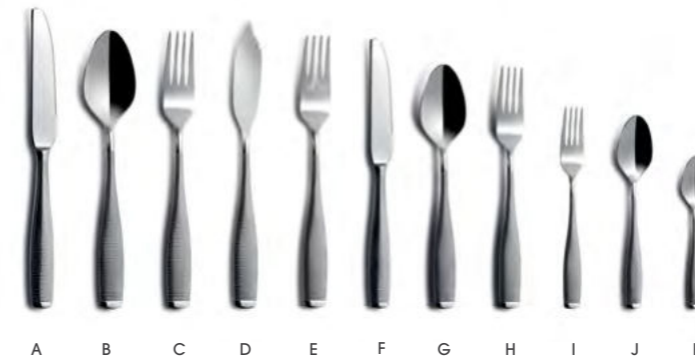

■ | nuevol newf nouveau! nuovol neu!