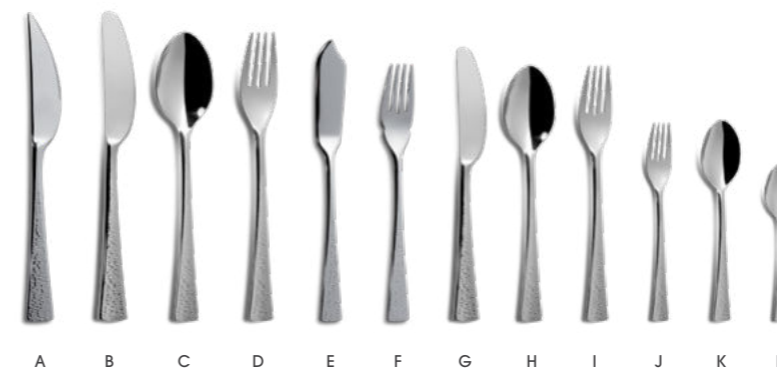

€	UE	MOQ	▶mm	✕mm
A 7010 CUCHILLO CHULETERO steak knife, couteau steak, coltello bistecca, steakmesser	4,34 €	0/12/120/1920/5760	60	225	
B 7011 CUCHILLO MESA table knife, couteau table, coltello tavola, tafelmesser	4,34 €	0/12/120/1920/5760	60	225	
C 7012 CUCHARA MESA table spoon, cuillère table, cucchiaio tavola, tafellöffel	3,55 €	0/12/120/1440/7200	60	215	3,5
D 7013 TENEDOR MESA table fork, fourchette table, forchetta tavola, tafelgabel	3,55 €	0/12/120/1440/7200	60	212	3,5
E 7014 PALA PESCADO fish knife, couteau poisson, coltello pesce, fischmesser	3,33 €	0/12/120/1440/7200	60	205	3
F 7015 TENEDOR PESCADO fish fork, fourchette poisson, forchetta pesce, fischgabel	3,33 €	0/12/120/1440/7200	60	188	3
G 7016 CUCHILLO POSTRE dessert knife, couteau dessert, coltello frutta, dessertmesser	3,72 €	0/12/120/1920/5760	60	203	
H 7017 CUCHARA POSTRE dessert spoon, cuillère dessert, cucchiaio frutta, dessertlöffel	2,82 €	0/12/120/1440/7200	60	185	3
I 7018 TENEDOR POSTRE dessert fork, fourchette dessert, forchetta frutta, dessertgabel	2,82 €	0/12/120/1440/7200	60	185	3
J 7019 TENEDOR LUNCH cake fork, fourchette gâteau, forchetta dolce, kuchengabel	2,26 €	0/12/120/2520/15120	60	145	2,5
K 7020 CUCHARA CAFÉ tea spoon, cuillère café, cucchiaio caffè, kaffeelöffel	2,26 €	0/12/120/2520/15120	60	147	2,5
L 7021 CUCHARA MOKA coffee/moka spoon, cuillère moka, cucchiaio moka, mokkalöffel	2,10 €	0/12/120/2520/15120	60	115	2
■ 9778 16 PIEZAS 16 pieces, écriin 16 pièces, bauletto 16 pz., 216 Stück	67,75 €	1/0/2/5/50	2		3,5
■ 5964 24 PIEZAS 24 pieces, écriin 24 pièces, bauletto 24 pz., 24 Stück	101,57 €	1/0/2/5/50	2		3,5
■ 8693 30 PIEZAS 30 pieces, écriin 230 pièces, bauletto 30 pz., 30 Stück	115,15 €	1/0/2/5/50	2		3,5