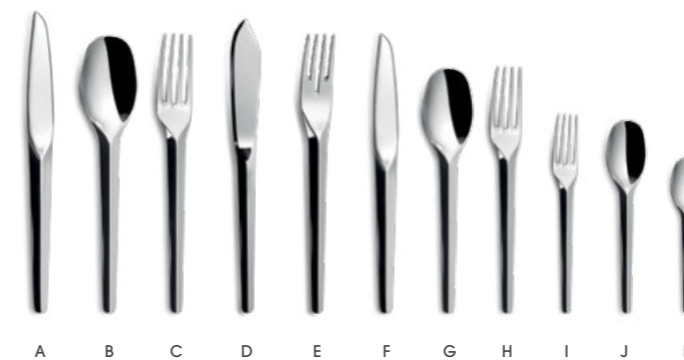

€	UE	MOQ	▶mm	✕mm
A 6412 CUCHILLO MESA table knife, couteau table, coltello tavola, tafelmesser	8,35 €	0/12/120/1920/5760	60	227	
B 6413 CUCHARA MESA table spoon, cuillère table, cucchiaio tavola, tafelöffel	8,35 €	0/12/120/1440/7200	60	208	9
C 6414 TENEDOR MESA table fork, fourchette table, forchetta tavola, tafelgabel	8,35 €	0/12/120/1440/7200	60	210	9
D 6421 PALA PESCADO fish knife, couteau poisson, coltello pesce, fischmesser	8,29 €	0/12/120/1440/7200	60	220	8,5
E 6422 TENEDOR PESCADO fish fork, fourchette poisson, forchetta pesce, fischgabel	8,29 €	0/12/120/1440/7200	60	210	8,5
F 6415 CUCHILLO POSTRE dessert knife, couteau dessert, coltello frutta, dessertmesser	8,18 €	0/12/120/1920/5760	60	210	
G 6416 CUCHARA POSTRE dessert spoon, cuillère dessert, cucchiaio frutta, dessertlöffel	8,18 €	0/12/120/1440/7200	60	185	8
H 6417 TENEDOR POSTRE dessert fork, fourchette dessert, forchetta frutta, dessertgabel	8,18 €	0/12/120/1440/7200	60	185	8
I 6418 TENEDOR LUNCH cake fork, fourchette gâteau, forchetta dolce, kuchengabel	4,68 €	0/12/120/2520/15120	60	150	6,5
J 6419 CUCHARA CAFÉ tea spoon, cuillère café, cucchiaio caffè, kaffeelöffel	4,68 €	0/12/120/2520/15120	60	145	6,5
K 6420 CUCHARA MOKA coffee/moka spoon, cuillère moka, cucchiaio moka, mokkalöffel	3,67 €	0/12/120/2520/15120	60	117	5
■ 9780 16 PIEZAS 16 pieces, écrin 16 pièces, bauletto 16 pz., 16 Stück	131,63 €	1/0/2/5/50	2		9
■ 6471 24 PIEZAS 24 pieces, écrin 24 pièces, bauletto 24 pz., 24 Stück	197,50 €	1/0/2/5/50	2		9
■ 8695 30 PIEZAS 30 pieces, écrin 30 pièces, bauletto 30 pz., 30 Stück	225,31 €	1/0/2/5/50	2		9