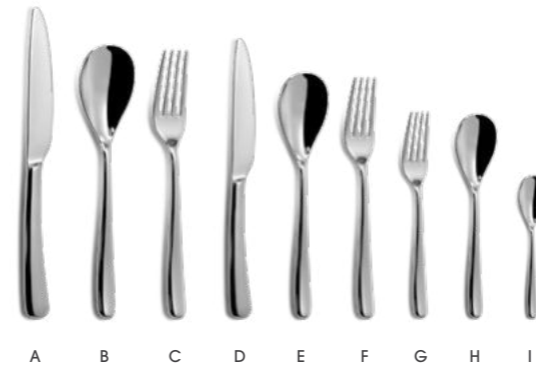

€	UE	MOQ	▶mm	✂mm
A 7057 CUCHILLO MESA table knife, couteau table, coltello tavola, tafelmesser	6,04 €	0/12/120/1920/5760	60	234	
B 7058 CUCHARA MESA table spoon, cuillère table, cucchiaio tavola, tafellöffel	6,04 €	0/12/120/1440/7200	60	205	8,5
C 7059 TENEDOR MESA table fork, fourchette table, forchetta tavola, tafelgabel	6,04 €	0/12/120/1440/7200	60	204	8,5
D 7060 CUCHILLO POSTRE dessert knife, couteau dessert, coltello frutta, dessertmesser	5,92 €	0/12/120/1920/5760	60	210	
E 7061 CUCHARA POSTRE dessert spoon, cuillère dessert, cucchiaio frutta, dessertlöffel	5,64 €	0/12/120/1440/7200	60	182	7,5
F 7062 TENEDOR POSTRE dessert fork, fourchette dessert, forchetta frutta, dessertgabel	5,64 €	0/12/120/1440/7200	60	181	7,5
G 7063 TENEDOR LUNCH cake fork, fourchette gâteau, forchetta dolce, kuchengabel	4,23 €	0/12/120/2520/15120	60	156	6,4
H 7064 CUCHARA CAFÉ/TE coffee / iced tea spoon, cuillère café / té, cucchiaio caffè/the, cocktaillöffel	4,23 €	0/12/120/2520/15120	60	154	6,4
I 7065 CUCHARA MOKA coffee/moka spoon, cuillère moka, cucchiaio moka, mokkalöffel	4,12 €	0/12/120/2520/15120	60	108	4,5
9777 16 PIEZAS 16 pieces, écriin 16 pièces, bauletto 16 pz., 16 stück	105,00 €	1/0/2/5/50	2		8,5
5963 24 PIEZAS 24 pieces, écriin 24 pièces, bauletto 24 pz., 24 stück	160,25 €	1/0/2/5/50	2		8,5
8692 30 PIEZAS 30 pieces, écriin 30 pièces, bauletto 30 pz., 30 stück	185,50 €	1/0/2/5/50	2		8,5