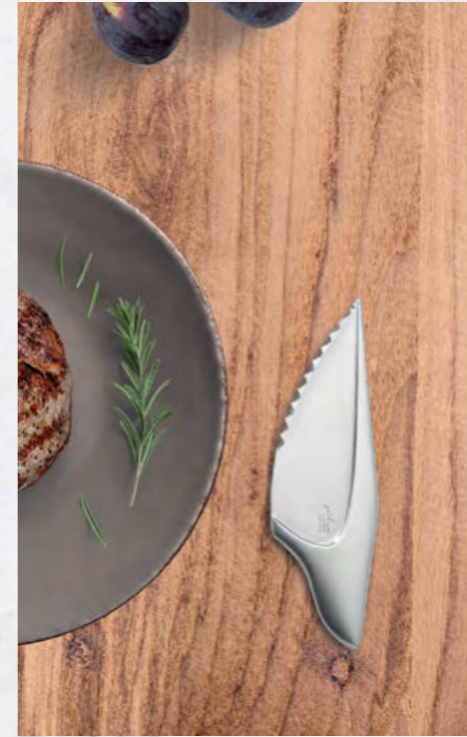

CUCHARA DEGUSTACIÓN PLANA

Flat Tasting spoon Cullière dégustation plat Cucchiaino degustazione liscia Flacher probierlöffel

	COLOR	€	UE	MOQ	L cm
M	7576 VINTAGE	2,39 €	0/12/120/3960/15840	12	8,5
N	7577 VINTAGE GOLD	5,21 €	0/12/120/3960/15840	12	8,5
O	7578 VINTAGE BLACK	5,21 €	0/12/120/3960/15840	12	8,5

Marina

INOX 18/10 · ESPEJO/MIRROR

	€	UE	MOQ	▶mm	✂mm
7556 PACK 6 CUCHARA SENSORIAL A pack 6 sensorial remover, pack 6 cuillère sensoriel, pack 6 cucchiaino sensorial, pack 6 löffel sensorial	17,38 €	1/0/10/0/0	60	102	3
7557 PACK 6 CUCHARA SENSORIAL LARGA B pack 6 sensorial long remover, pack 6 longue cuillère sensoriel, pack 6 cucchiaino lungo sensorial, pack 6 langer löffel sensorial	20,33 €	1/0/10/0/0	60	150	3
7558 SET CUCHARA + TENEDOR ENSALADA C set salad spoon + fork, set cuillère + fourchette à servir salade, set cucchiaino + forchetta servire, set salatlöffel + salatgabel	35,72 €	1/0/10/0/0	10	272	4

Chuleteros

KNIVES

Magnolia

K9

reddot design award
winner 2018

INOX 18/10 · 9MM · PVD NEGRO · ESPEJO/MIRROR

	€	UE	MOQ	▶mm	✂mm
A 6445 CUCHILLO CHULETERO K9 MAGNOLIA <small>k9 magnolia steak knife, couteau steak k9 magnolia, coltello bistecca k9 magnolia, steakmesser k9 magnolia</small>	8,21 €	0/6/60/720/3600	6	226	
B 6446 TENEDOR CHULETERO K9 MAGNOLIA <small>k9 magnolia steak fork, fourchette steak k9 magnolia, forchetta bistecca k9 magnolia, steakgabel k9 magnolia</small>	8,21 €	0/6/60/720/3600	6	203	9