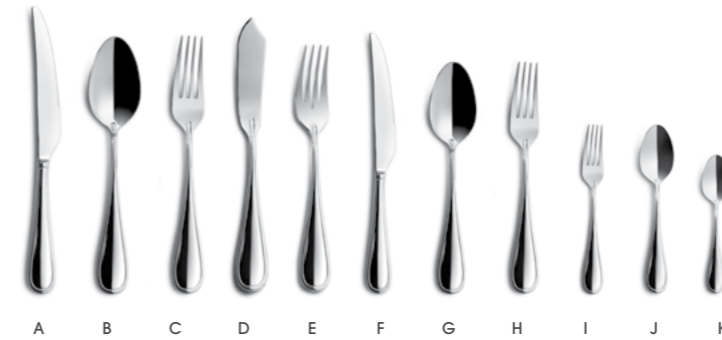

■ ¡nuevol new! nouveaul! nuovol neu!