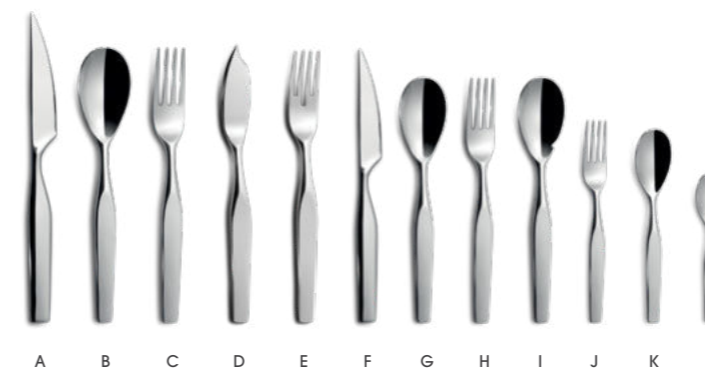

DESIGN
AWARD
2018

2018 WINNER
EUROPEAN
PRODUCT
DESIGN
AWARD

Edelweiss

Q16

INOX 18/10 · 6MM · ESPEJO/MIRROR

	€	UE	MOQ	▶mm	✕mm
A 6473 CUCHILLO MESA table knife, couteau table, coltello tavola, tafelmesser	7,22 €	0/12/120/1920/5760	60	235	
B 6474 CUCHARA MESA table spoon, cuillère table, cucchiaio tavola, tafellöffel	7,22 €	0/12/120/1440/7200	60	210	6
C 6475 TENEDOR MESA table fork, fourchette table, forchetta tavola, tafelgabel	7,22 €	0/12/120/1440/7200	60	210	6
D 6476 PALA PESCADO fish knife, couteau poisson, coltello pesce, fischmesser	7,22 €	0/12/120/1440/7200	60	212	6
E 6477 TENEDOR PESCADO fish fork, fourchette poisson, forchetta pesce, fischgabel	7,22 €	0/12/120/1440/7200	60	207	6
F 6478 CUCHILLO POSTRE dessert knife, couteau dessert, coltello frutta, dessertmesser	6,09 €	0/12/120/1920/5760	60	209	
G 6479 CUCHARA POSTRE dessert spoon, cuillère dessert, cucchiaio frutta, dessertlöffel	6,09 €	0/12/120/1440/7200	60	187	5
H 6480 TENEDOR POSTRE dessert fork, fourchette dessert, forchetta frutta, dessertgabel	6,09 €	0/12/120/1440/7200	60	188	5
I 6524 CUCHARA SALSA sauce spoon, cuillère à sauce, cucchiaio salsa, so_enlöffel	7,22 €	0/12/120/1440/7200	60	187	5
J 6481 TENEDOR LUNCH cake fork, fourchette gâteau, forchetta dolce, kuchengabel	4,23 €	0/12/120/2520/15120	60	154	4
K 6482 CUCHARA CAFÉ tea spoon, cuillère café, cucchiaio caffè, kaffeelöffel	4,23 €	0/12/120/2520/15120	60	147	4
L 6483 CUCHARA MOKA coffee/moka spoon, cuillère moka, cucchiaio moka, mokkalöffel	3,67 €	0/12/120/2520/15120	60	114	4
■ 9782 16 PIEZAS 16 pieces, écriin 16 pièces, bauletto 16 pz., 30 Stück	116,59 €	1/0/2/5/50	2		6
■ 6484 24 PIEZAS 24 pieces, écriin 24 pièces, bauletto 24 pz., 24 Stück	174,93 €	1/0/2/5/50	2		6
■ 8697 30 PIEZAS 30 pieces, écriin 30 pièces, bauletto 30 pz., 16 Stück	200,03 €	1/0/2/5/50	2		6