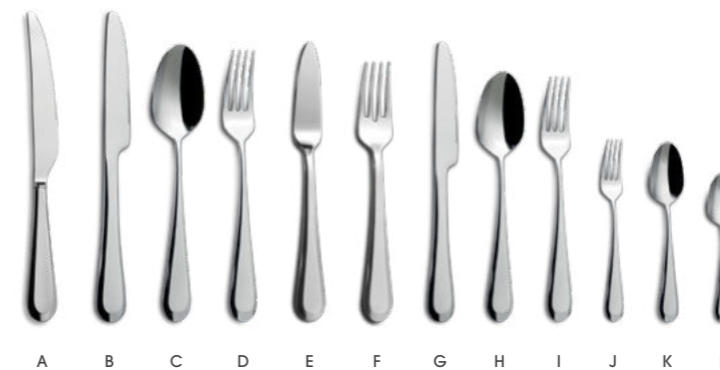

■ | nuevol newf nouveau! nuovol neu!