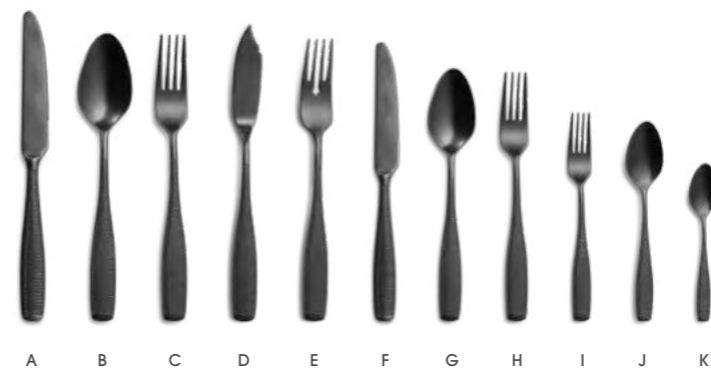

■ ¡nuevol new! nouveaul! nuovol neu!

Fleur de Lys

Q21

INOX 18/10 · 4,5MM · BLACK VINTAGE

	€	UE	MOQ	▶mm	✕mm
A 6962 CUCHILLO MESA table knife, couteau table, coltello tavola, tafelmesser	7,66 €	0/12/120/1920/5760	60	235	
B 6963 CUCHARA MESA table spoon, cuillère table, cucchiaio tavola, tafellöffel	7,75 €	0/12/120/1440/7200	60	215	4,5
C 6964 TENEDOR MESA table fork, fourchette table, forchetta tavola, tafelgabel	7,75 €	0/12/120/1440/7200	60	214	4,5
D 6965 PALA PESCADO fish knife, couteau poisson, coltello pesce, fischmesser	7,75 €	0/12/120/1440/7200	60	221	4,5
E 6966 TENEDOR PESCADO fish fork, fourchette poisson, forchetta pesce, fischgabel	7,75 €	0/12/120/1440/7200	60	210	4,5
F 6967 CUCHILLO POSTRE dessert knife, couteau dessert, coltello frutta, dessertmesser	7,25 €	0/12/120/1920/5760	60	208	
G 6968 CUCHARA POSTRE dessert spoon, cuillère dessert, cucchiaio frutta, dessertlöffel	7,04 €	0/12/120/1440/7200	60	189	4
H 6969 TENEDOR POSTRE dessert fork, fourchette dessert, forchetta frutta, dessertgabel	7,04 €	0/12/120/1440/7200	60	186	4
I 6970 TENEDOR LUNCH cake fork, fourchette gâteau, forchetta dolce, kuchengabel	5,63 €	0/12/120/2520/15120	60	156	3
J 6971 CUCHARA CAFÉ tea spoon, cuillère café, cucchiaio caffè, kaffeelöffel	5,63 €	0/12/120/2520/15120	60	150	3
K 6972 CUCHARA MOKA coffee/moka spoon, cuillère moka, cucchiaio moka, mokkalöffel	5,21 €	0/12/120/2520/15120	60	118	2,5
■ 9787 16 PIEZAS 16 pieces, écriin 16 pièces, bauletto 16 pz., 16 stück	132,06 €	1/0/2/5/50	2		4,5
■ 6973 24 PIEZAS 24 pieces, écriin 24 pièces, bauletto 24 pz., 24 stück	198,14 €	1/0/2/5/50	2		4,5
■ 8702 30 PIEZAS 30 pieces, écriin 30 pièces, bauletto 30 pz., 30 stück	231,88 €	1/0/2/5/50	2		4,5