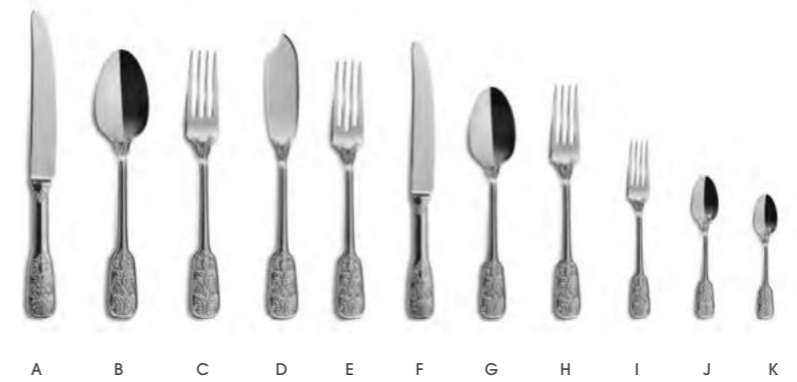

■ ¡nuevol new! nouveau! nuovol neu!