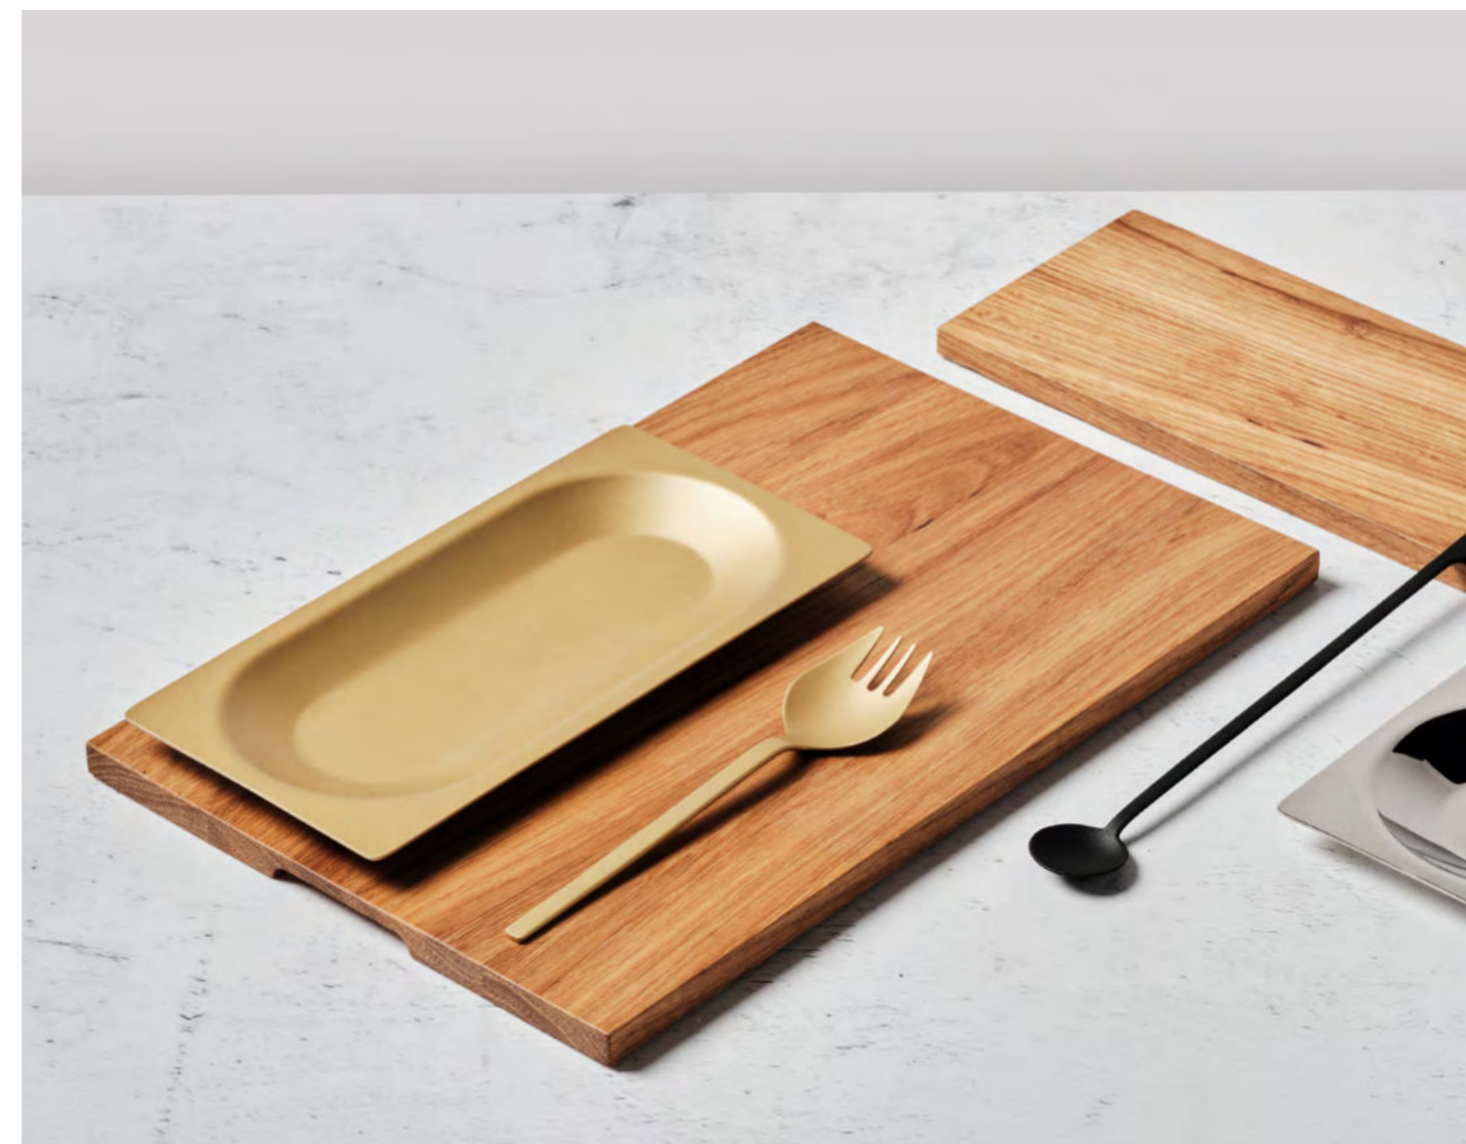

€	UE	MOQ	W cm	L cm
59,33 €	4/16/0/0/0	4	18,5	18,5
44,45 €	4/16/0/0/0	4	9,25	18,5

Lab Accessories

Wood

MADERA ROBLE / OAK WOODEN

■ 8370 BASE MADERA SIMPLE	€	UE	MOQ	W cm	L cm
A single wood tray plateau en bois simple vassoio legno semplice einfaches holztablett	5,50 €	4/16/0/0/0	4	9,25	27,8
■ 8371 BASE MADERA DOBLE	€	UE	MOQ	W cm	L cm
B double wood tray plateau en bois double vassoio legno doppio doppelles holztablett	8,18 €	4/16/0/0/0	4	18,5	27,8
■ 8001 DISCO PINCHOS	€	UE	MOQ	Ø	
round stick holder porte brochette rond disco fori spiedini runder edelstahl spießhalter	4,98 €	4/16/0/0/0	4	Ø71	