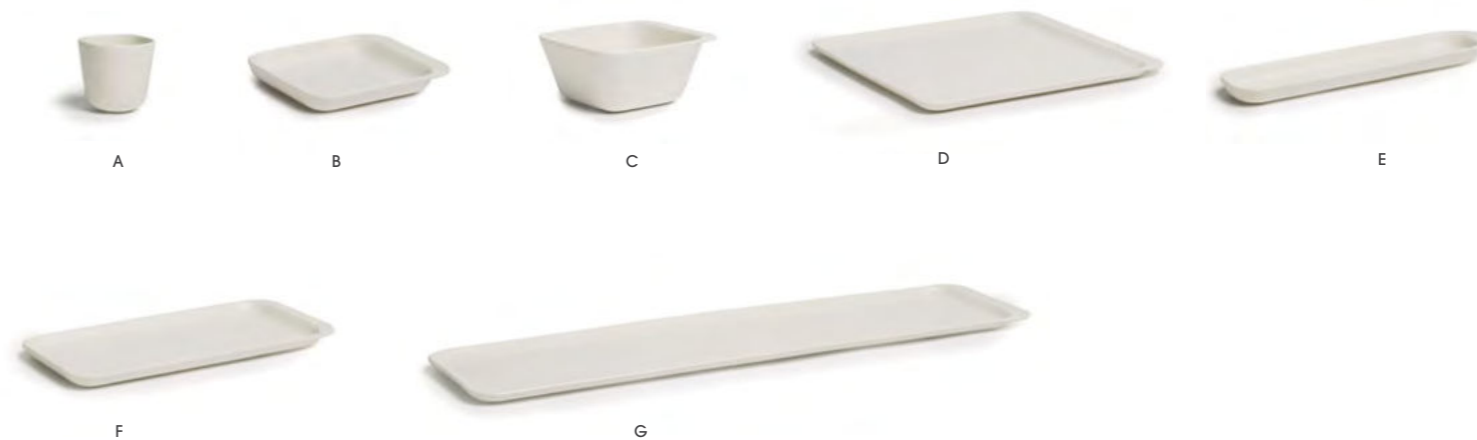

Les Essences Porcelain