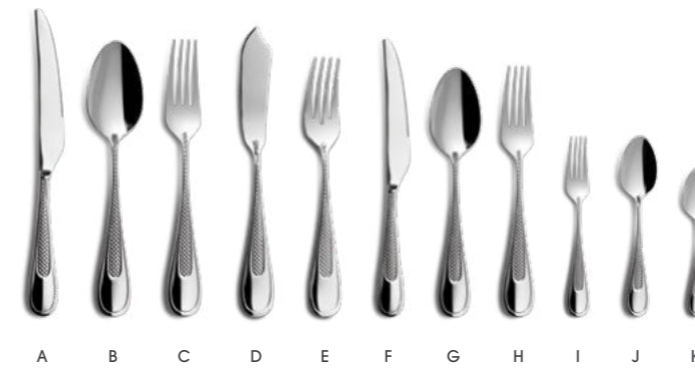

€	UE	MOQ	▶mm	✂mm
A 6525 CUCHILLO MESA table knife, couteau table, coltello tavola, tafelmesser	4,11 €	0/12/120/1920/5760	60	238	
B 6526 CUCHARA MESA table spoon, cuillère table, cucchiaio tavola, tafellöffel	4,17 €	0/12/120/1440/7200	60	213	4
C 6527 TENEDOR MESA table fork, fourchette table, forchetta tavola, tafelgabel	4,17 €	0/12/120/1440/7200	60	213	4
D 6528 PALA PESCADO fish knife, couteau poisson, coltello pesce, fischmesser	4,17 €	0/12/120/1440/7200	60	224	4
E 6529 TENEDOR PESCADO fish fork, fourchette poisson, forchetta pesce, fischgabel	4,17 €	0/12/120/1440/7200	60	200	4
F 6530 CUCHILLO POSTRE dessert knife, couteau dessert, coltello frutta, dessertmesser	4,00 €	0/12/120/1920/5760	60	216	
G 6531 CUCHARA POSTRE dessert spoon, cuillère dessert, cucchiaio frutta, dessertlöffel	3,52 €	0/12/120/1440/7200	60	192	3,5
H 6532 TENEDOR POSTRE dessert fork, fourchette dessert, forchetta frutta, dessertgabel	3,52 €	0/12/120/1440/7200	60	192	3,5
I 6533 TENEDOR LUNCH cake fork, fourchette gâteau, forchetta dolce, kuchengabel	2,22 €	0/12/120/2520/15120	60	140	3
J 6534 CUCHARA CAFÉ tea spoon, cuillère café, cucchiaio caffè, kaffeelöffel	2,22 €	0/12/120/2520/15120	60	140	3
K 6535 CUCHARA MOKA coffee/moka spoon, cuillère moka, cucchiaio moka, mokkalöffel	1,94 €	0/12/120/2520/15120	60	115	2,5
■ 9786 16 PIEZAS 16 pieces, écriin 16 pièces, bauletto 16 pz., 16 stück	76,97 €	1/0/2/5/50	2		4
■ 6536 24 PIEZAS 24 pieces, écriin 24 pièces, bauletto 24 pz., 24 stück	115,47 €	1/0/2/5/50	2		4
■ 8701 30 PIEZAS 230 pieces, écriin 30 pièces, bauletto 30 pz., 230 stück	128,53 €	1/0/2/5/50	2		4