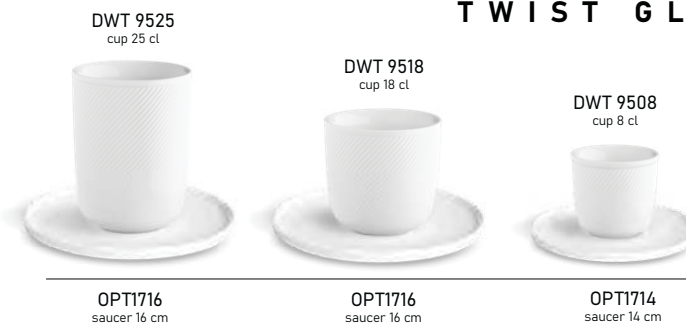

T W I S T R A W

S T A R S R A W

W A V E R A W

T W I S T G L A Z E D

D O U B L E W A L L

COF9530 X9239
cup white 30cl

COF9530 X9240
cup white 30 cl

COF9530 X9238
cup white 30 cl

4LID002
lid beige

4LID1DC0000H
lid white

4LID001
lid black

COF9520
cup 20cl

COF9530
cup 30cl

2FK9530
cup sky blue
30cl

2FP9530
cup pistachio
30cl

2FL9530
cup lemonade pink
30cl