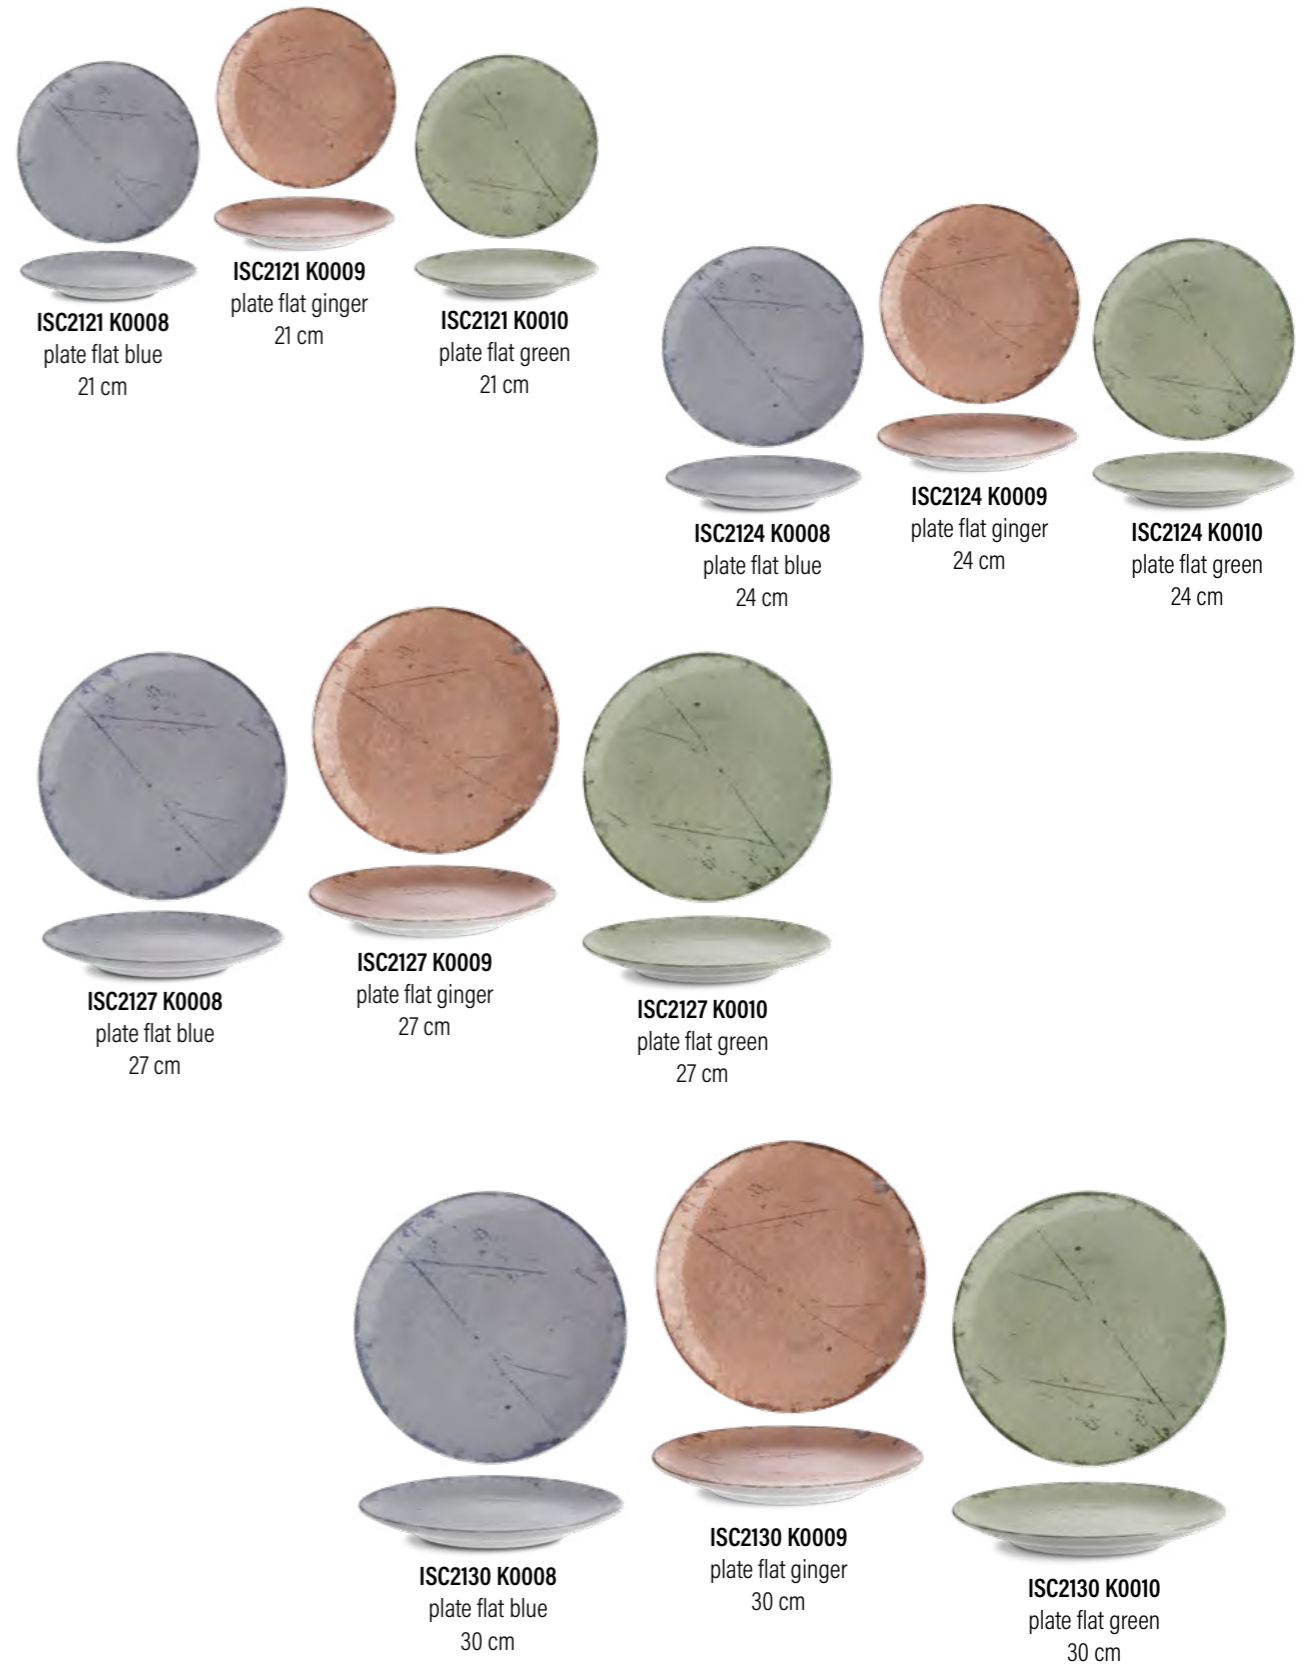

ISC2121 K0026
flat plate
21 cm

ISC2127 K0026
flat plate
27 cm

ISC2130 K0026
flat plate
30 cm

ISC1926 K0025
pasta plate
26 cm

JOS0222 K0025
cup
22 cl

JOS1715 K0025
saucer
15 cm

ISC1926 K0026
pasta plate
26 cm

JOS0222 K0026
cup
22 cl

JOS1715 K0026
saucer
15 cm

olive

ISC2121 K0025
flat plate
21 cm

ISC2127 K0025
flat plate
27 cm

ISC2130 K0025
flat plate
30 cm

STONE

blue - ginger - green