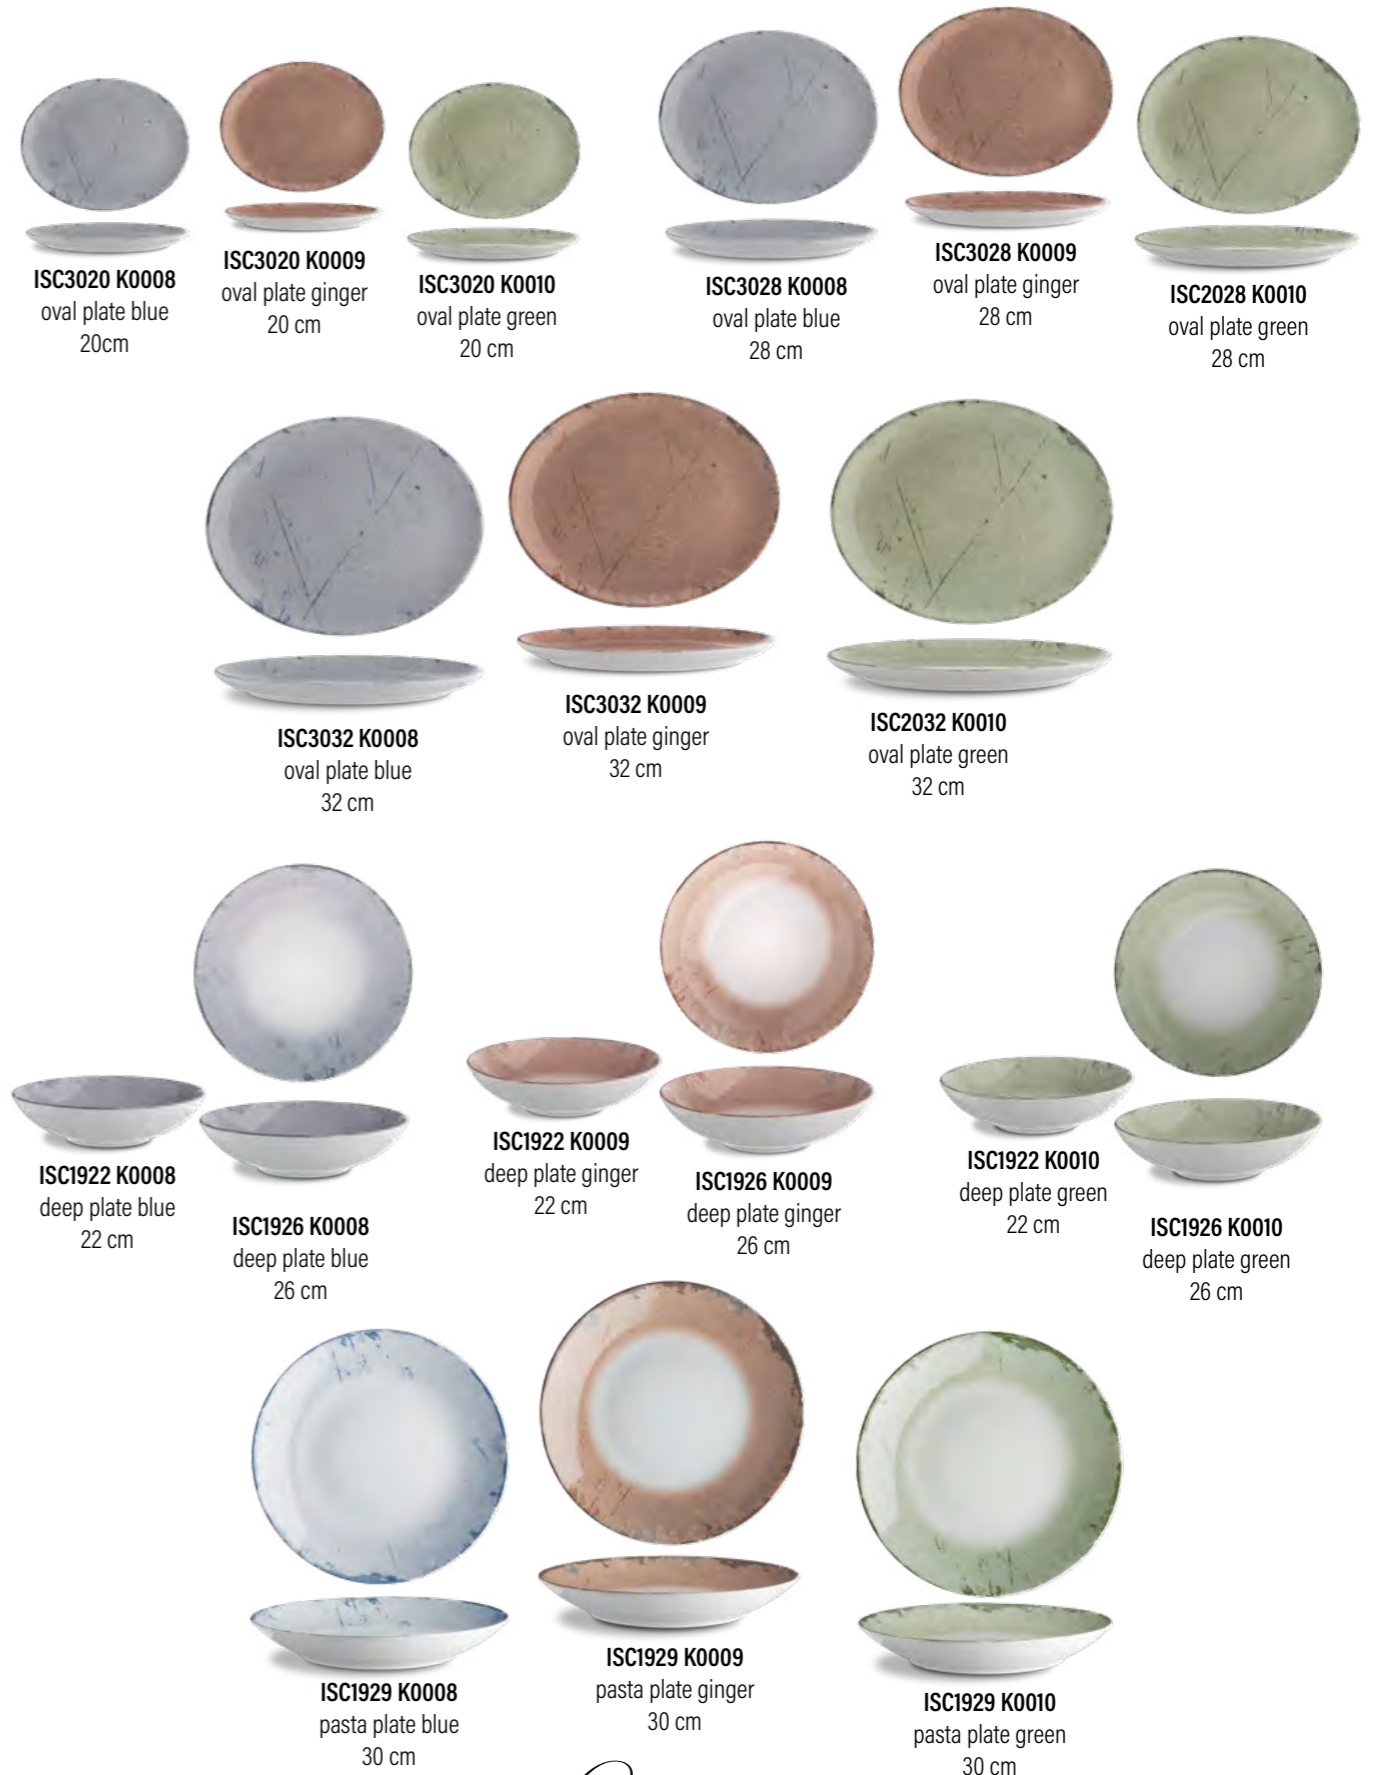

S T O N E

blue - ginger - green