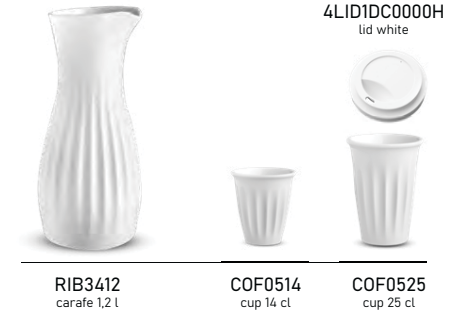

Ribby  
 Ondřej ŠTOL  
 4<sup>th</sup> place Masterchef CZ  
 2022

RIB2130  
 plate flat 30 cm

RIB2127  
 plate flat 27 cm

RIB2121  
 plate flat 21 cm

RIB1922  
 plate deep 22 cm

RIB1926  
 plate deep 26 cm

R I B B Y

R I B B Y

RIB0650  
X9244  
mug 50 cl

RIB0650  
X9245  
mug 50 cl

RIB0650  
X9243  
mug 50 cl

4LID001  
lid black

4LID002  
lid beige

COF0525  
X9245  
cup 25 cl

COF0525  
X9243  
cup 25 cl

COF0525  
X9244  
cup 25 cl

RIB3412  
X9245  
carafe 1,2 l

RIB3412  
X9244  
carafe 1,2 l

RIB3412  
X9243  
carafe 1,2 l

COF0514  
X9244  
cup 14 cl

COF0514  
X9245  
cup 14 cl

COF0514  
X9243  
cup 14 cl