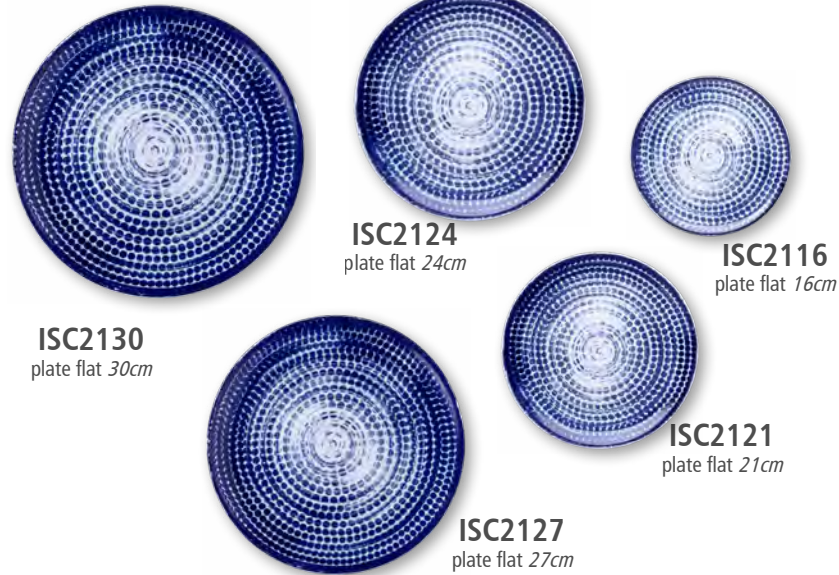

# POINTS

**decor No:X8821**  
design by: *Machek Mir.*

**POINTS**  
flat plates with rim

ISB2131  
plate flat 31cm

ISB2126  
plate flat 26cm

ISB2120  
plate flat 20cm

ISB2128  
plate flat 28cm

ISB2123  
plate flat 23cm

**POINTS**  
flat plates coup

ISC2124  
plate flat 24cm

ISC2116  
plate flat 16cm

ISC2130  
plate flat 30cm

ISC2121  
plate flat 21cm

ISC2127  
plate flat 27cm

**POINTS**  
deep plates

ISC1926  
pasta plate 26cm

ISC1923  
deep plate 23cm

DIV1929  
pasta plate 30cm

**POINTS**  
bowls

ISC1413  
bowl 13cm

ISC1716  
saucer 16cm

ISC1416  
bowl 16cm

ISC0835  
cup 35cl

ISC1716  
saucer 16cm

**POINTS**  
cups

ISB0815  
cup 15cl

ISB0808  
cup 8cl

ISB1711  
saucer 11cm

ISB1714  
saucer 14cm

**POINTS**  
flat plates coup  
decor No:X8858  
white

ISC2130  
plate flat 30cm

ISC2124  
plate flat 24cm