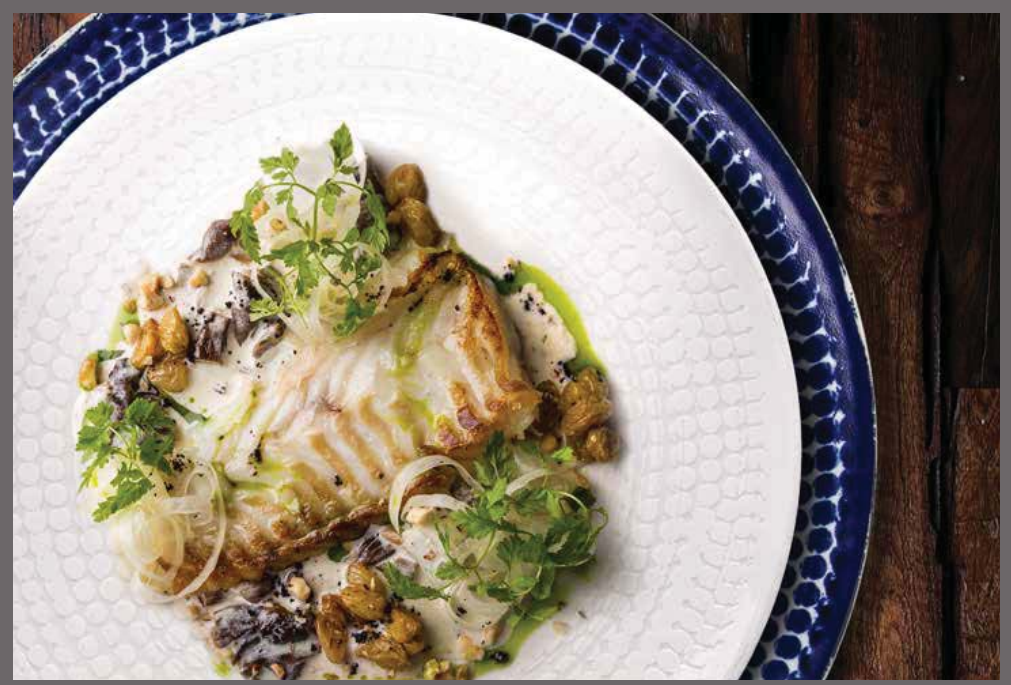

ISC1923 plate deep / Teller tief 23 cm
 ISC1926 pasta plate / Pastateller 26 cm

ISC1413 bowl / Schale 13 cm
 ISC1716 saucer / Untertasse 16 cm
 ISC1416 bowl / Schale 16 cm

ISB2131 plate flat / Teller flach 31 cm
 ISB2128 plate flat / Teller flach 28 cm
 ISB2126 plate flat / Teller flach 26 cm
 ISB2123 plate flat / Teller flach 23 cm
 ISB2120 plate flat / Teller flach 20 cm

POINTS

Points white
X8858

ISC1917 plate deep / Teller tief 17 cm
 ISC1923 plate deep / Teller tief 23 cm
 ISC1926 pasta plate / Pastateller 26 cm

ISC2130 plate flat / Teller flach 30 cm
 ISC2127 plate flat / Teller flach 27 cm
 ISC2124 plate flat / Teller flach 24 cm
 ISC2121 plate flat / Teller flach 21 cm
 ISC2116 plate flat / Teller flach 16 cm