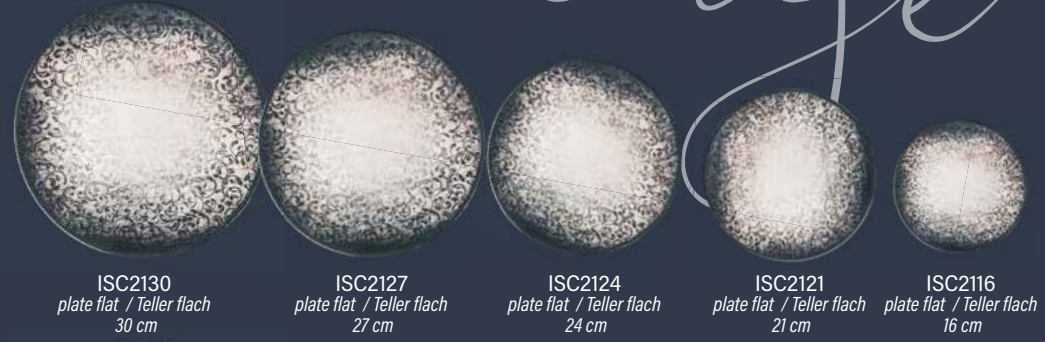

ISC0835
tea cup / Tasse
35 cl
- 

ISC835
tea cup / Tasse
35 cl
- 

ISC1716
saucer / Untertasse
16 cm
- 

ISC4141
combo set
- 

ISC1716
saucer / Untertasse
16 cm

X8753

Vintage

ISC2130
plate flat / Teller flach
30 cm

ISC2127
plate flat / Teller flach
27 cm

ISC2124
plate flat / Teller flach
24 cm

ISC2121
plate flat / Teller flach
21 cm

ISC2116
plate flat / Teller flach
16 cm

CHC3032
oval plate / Platte oval
32 cm

ISC3032
oval plate / Platte oval
32 cm

ISC3028
oval plate / Platte oval
28 cm

CHC3028
oval plate / Platte oval
28 cm

CHC2130
plate flat / Teller flach
30 cm

CHC2127
plate flat / Teller flach
27 cm

CHC2124
plate flat / Teller flach
24 cm

CHC2121
plate flat / Teller flach
21 cm