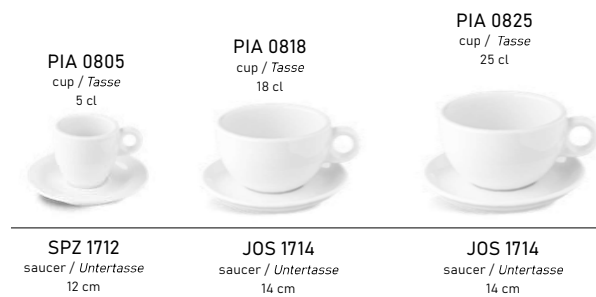

P I A

Z U B E H Ö R
A C C E S S O R I E S