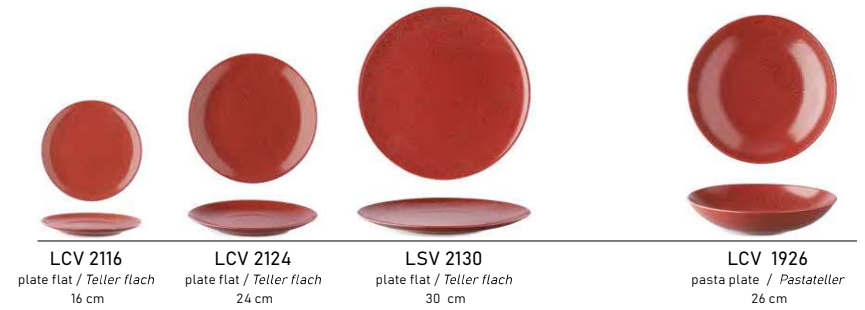

LSN 0209
cup / Tasse
9 cl

LSN 0215
cup / Tasse
15 cl

LSN 0222
cup / Tasse
22 cl

LSN 1712
saucer / Untertasse
12 cm

LSN 1713
saucer / Untertasse
13 cm

LSN 1715
saucer / Untertasse
15 cm

LSN 0030
mug / Becher
30 cl

LSN 0640
mug / Becher
40 cl

LSN 3604
creamer / Giesser
4 cl

LSN 3510
creamer / Giesser
10 cl

LSN 0309
bowl / Schüssel
9 cl

LSN 0635
mug / Becher
35 cl

C O C O A

LCC 2121
plate flat / Teller flach
21 cm

LSC 2130
plate flat / Teller flach
30 cm

LSC 3028
oval plate / Platte oval
28 cm

LCC 1926
pasta plate / Pastateller
26 cm

LSC 1413
bowl / Schüssel
13 cm

LSC 0309
bowl / Schüssel
9 cl

LSN 0215
cup / Tasse
15 cl

LSC 1713
saucer / Untertasse
13 cm

LSC 0640
mug / Becher
40 cl