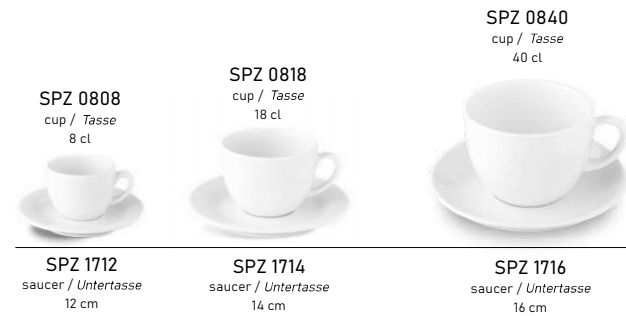

P I A

Z U B E H Ö R
A C C E S S O R I E S