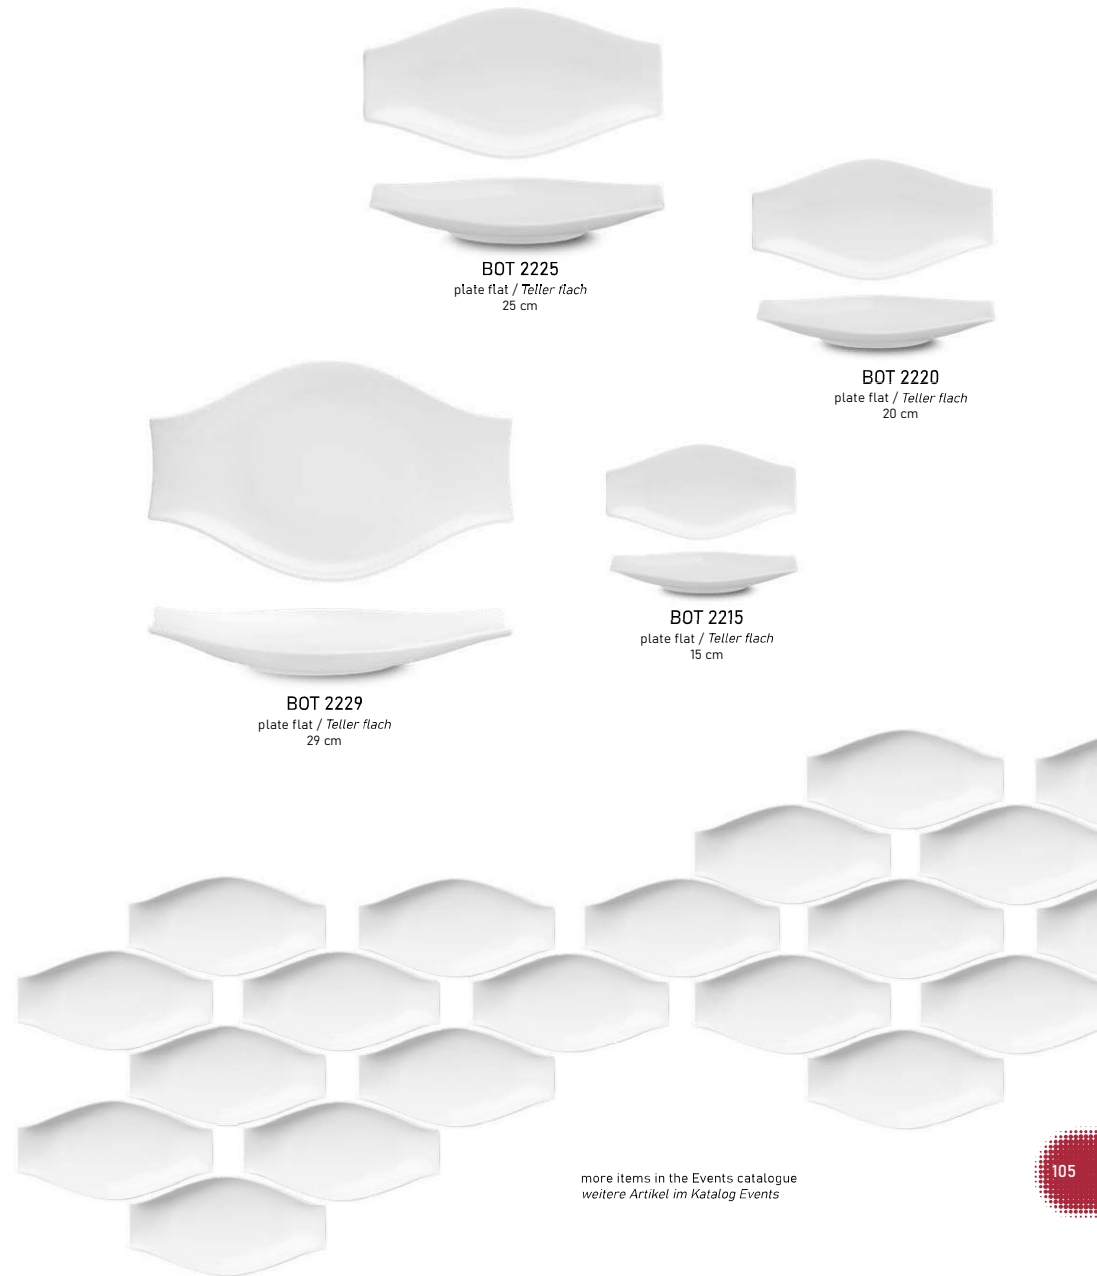

BOT 1516
finger food bowl / Fingerfood Schale
16 cm

BOT 2333
party plate / Partyteller
22 cm

BOT 9412
finger food spoon / Fingerfood Löffel
12 cm

E V E N T S

E V E N T S

BOT 2225
plate flat / Teller flach
25 cm