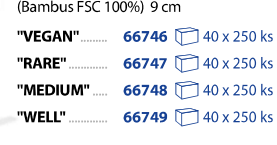

A1

A1

DREVENÉ ŠPÁRADLÁ

Vzorčovník
V0006

Špáradlo, ploché
(Drevo FSC 100%) 60 mm
66711 480 x 500 ks (20 x 24 bal.)

Špáradlo
(Drevo FSC 100%) Ø2 x 65 mm
66712 100 x 1000 ks
66717 500 x 100 ks (10 x 50 bal.)

Napichovadlo
(Drevo FSC 100%)
Ø2,2 x 80 mm **66718** 500 x 50 ks (10 x 50 bal.)
Ø2,2 x 80 mm **66769** 50 x 1000 ks
Ø2,2 x 100 mm **66770** 50 x 1000 ks
Ø2,2 x 150 mm **66771** 50 x 1000 ks

Špáradlo v kelímku
(Drevo FSC 100%) Ø2 x 65 mm
66713 360 x 190 ks (30 x 12 bal.)

Špáradlo, jednotlivě balené v papíru
(Drevo FSC 100%) Ø2 x 65 mm
66710 50 x 1000 ks

Špáradlo, jednotlivě balené v celofánu
(Drevo FSC 100%) Ø2 x 65 mm
66716 50 x 1000 ks

ŠPAJDLE

Vzorčovník
V0006

Špajdla, hrotená
(Drevo FSC 100%)
Ø3 mm x 20 cm **66751** 100 x 100 ks
Ø3 mm x 25 cm **66752** 100 x 100 ks (5 x 20 bal.)
Ø3 mm x 30 cm **66753** 100 x 100 ks

Špajdla, nehrotená
(Drevo FSC 100%)
Ø2,5 mm x 30 cm **66755** 100 x 100 ks

Špajdla, hrotená
(Bambus FSC 100%)
Ø2,5 mm x 15 cm **66703** 50 x 200 ks
Ø2,5 mm x 20 cm **66704** 50 x 200 ks
Ø3 mm x 25 cm **66705** 50 x 200 ks
Ø3 mm x 30 cm **66706** 50 x 200 ks
Ø5 mm x 40 cm **66707** 20 x 100 ks

Špajdla na cukrovú vatu
(Bambus FSC 100%) 4 x 4 mm x 40 cm
66774 20 x 100 ks

Vzorčovník
V0111

BAMBUSOVÉ NAPICHOVADLÁ

Fingerfood napichovadlo
(Bambus FSC 100%)

9 cm ..... **66728** 40 x 250 ks
12 cm ..... **66730** 40 x 250 ks
15 cm ..... **66731** 40 x 250 ks
18 cm ..... **66732** 40 x 250 ks
20 cm ..... **66733** 40 x 250 ks

Napichovadlo
(Bambus FSC 100%) 9 cm

"VEGAN" ..... **66746** 40 x 250 ks
"RARE" ..... **66747** 40 x 250 ks
"MEDIUM" ..... **66748** 40 x 250 ks
"WELL" ..... **66749** 40 x 250 ks

Novinka

Fingerfood napichovadlo - Uzlík
(Bambus FSC 100%) 6 cm
66776 50 x 100 ks

Fingerfood napichovadlo - Uzlík
(Bambus FSC 100%) 10 cm
66720 50 x 100 ks

Fingerfood napichovadlo - Vidlička
(Bambus FSC 100%) 9 cm
66743 100 x 100 ks

Fingerfood napichovadlo - Očko
(Bambus FSC 100%) 11 cm
66721 50 x 100 ks

Fingerfood napichovadlo - Natur
(Bambus FSC 100%) 12 cm
66742 50 x 100 ks