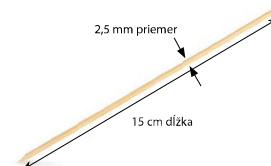

### Rozmery:

66703 Bambusové špajdle ostré  
15 cm Ø 2,5 mm

79601 Menu misa nedelená  
22,7 x 17,7 x 3 cm