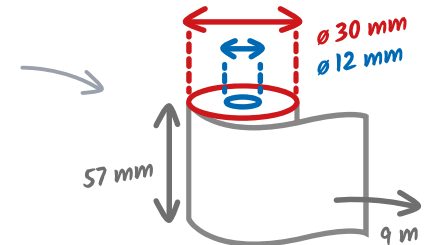

POKLADNIČNÉ KOTUČIKY / KANCELÁRSKY PAPIER

Pokladničný kotúčik termo
(PAP FSC Mix)

57/30/12 mm x 9 m	96530	32 x 10 ks
57/35/12 mm x 14 m	96535	16 x 10 ks
57/40/12 mm x 18 m	96540	16 x 10 ks
57/50/12 mm x 28 m	96550	12 x 10 ks
57/60/12 mm x 40 m	96560	8 x 10 ks
80/60/12 mm x 40 m	96860	6 x 10 ks
80/80/12 mm x 80 m	96880	6 x 5 ks