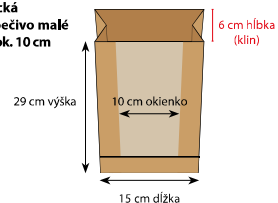

Například: 68904 Rychlouzaváracie vrecká 20×1000 ks = v kartóne 20 balení po 1000 kusoch (balených ešte 10x po 100 kusoch) (10 x 100)

Rozmery:

77315
Miska hranatá
10,8 x 8 x 3 cm

65536
Cukrárenský košíček
Ø 35 x 20 mm

72515
Papierové vrecká
s okienkom - pečivo malé
15 + 6 x 29 cm ok. 10 cm

75314
Termo-miska, biela
Ø 127 mm x 51 mm

64305
Gumičky červené silné
3 mm, Ø 5 cm

Objem:

76916
Food box
16 oz 500 ml
1 oz (unca) = 29,58 ml