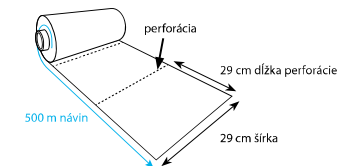

77312
Miska hranatá priehľadná
125 ml

Parametre:

Hrúbka materiálu:
 μm = mikrometer

Návin, perforácia:
69220
Potravínová fólia
s perforáciou
29 x 29 cm x 500 m

Návin, šírka:

67403
Lepiaca páska
pre zatvárací strojček, modrá
66 m x 9 mm