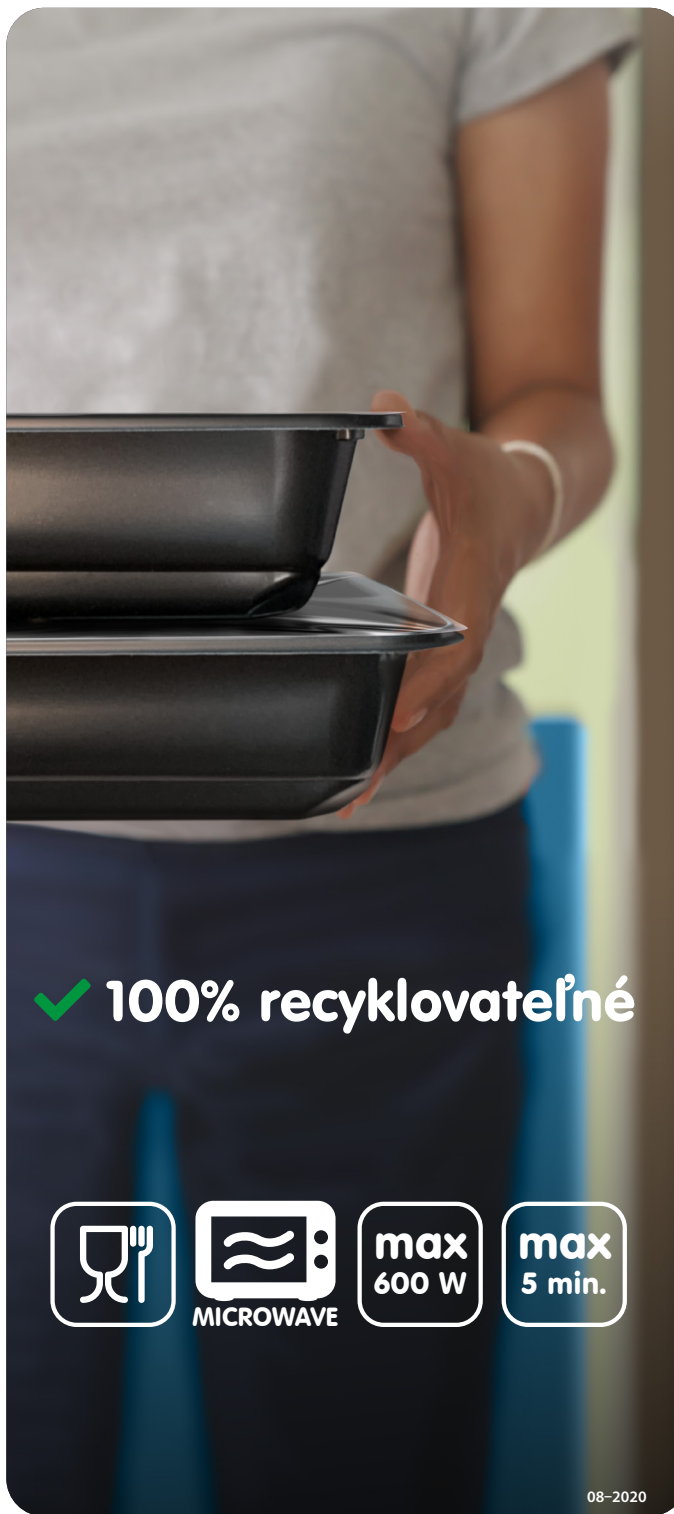

✓ **100% recyklovateľné**

MICROWAVE

max
600 W

max
5 min.