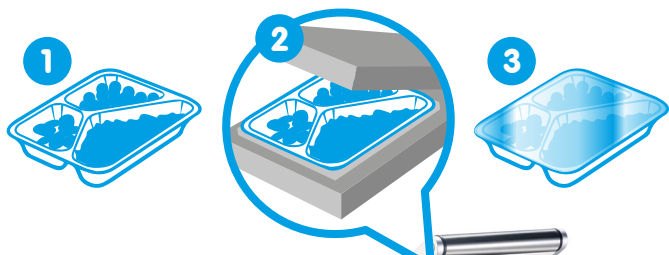

## a stroj pro zatakovanie misiek

- ľahké, bezpečné a hygienické zatakovanie misky
- vďaka PEEL EFEKTU zatavenú misku ľahko otvoríte
- veľká pracovná plocha: 190 x 260 mm

### Stroj na zatakovanie misiek

Odolný a spoľahlivý baliaci stroj s jednoduchou obsluhou. Nerezová konštrukcia predstavuje ľahkú údržbu. Stroj má elektrickú reguláciu teploty tavnej plochy pomocou digitálneho panelu. Ľahko možno vymeniť miskovú maticu (1, 2, 3-dielna).

Zatavovací stroj  
pre PP misky  
**78600**  1 ks

Fólia zatakovacia  
185 mm x 250 m  
**78618**  2 ks

Kvalitná viacvrstvá fólia má úpravu **PEEL EFEKT** pre ľahké odtrhnutie fólie =  
✓ **jednoduché otváranie zatavenej misky.**