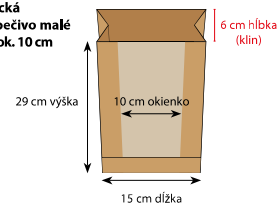

Rozmery:

77315
Miska hranatá
10,8 x 8 x 3 cm

65536
Cukrárenský košíček
Ø 35 x 20 mm

72515
Papierové vrecká
s okienkom - pečivo malé
15 + 6 x 29 cm ok. 10 cm