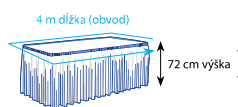

88917 Stolová sukienka PREMIUM 4 m x 72 cm

33301 Sviečka valcová Ø 60 x 120 mm