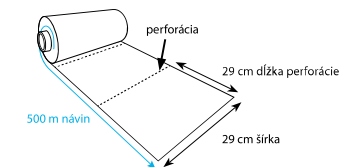

77312
Miska hranatá priehľadná
125 ml

Parametre:

Hrúbka materiálu:
 μm = mikrometer

Návin, perforácia:
69220
Potravínová fólia
s perforáciou
29 x 29 cm x 500 m

Návin, šírka:

67403
Lepiaca páska
pre zatvárací strojček, modrá
66 m x 9 mm