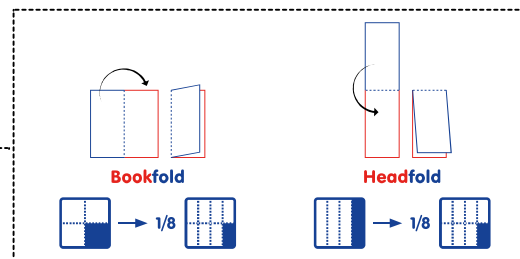

70100 Papierové prestieranie 40 x 30 cm

88917 Stolová sukienka PREMIUM 4 m x 72 cm

33301 Sviečka valcová Ø 60 x 120 mm

Parametre:

Počet vrstiev:

Rozmer:

Składanie obrúskov:

Składanie obrúskov do zásobníku: