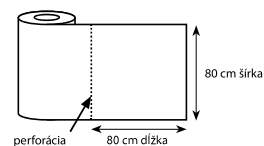

Návin, perforácia:

88617 Naperon PREMIUM Žltorežený 80 x 80 cm

Symbole:

Doba horenia za obvyklých podmienok