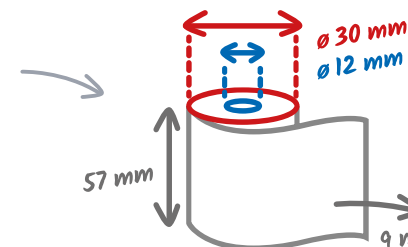

POKLADNIČNÉ KOTUČIKY / KANCELÁRSKY PAPIER

Pokladničný kotúčik termo
(PAP FSC Mix)

57/30/12 mm x 9 m	96530	32 x 10 ks
57/35/12 mm x 14 m	96535	16 x 10 ks
57/40/12 mm x 18 m	96540	16 x 10 ks
57/50/12 mm x 28 m	96550	12 x 10 ks
57/60/12 mm x 40 m	96560	8 x 10 ks
80/60/12 mm x 40 m	96860	6 x 10 ks
80/80/12 mm x 80 m	96880	6 x 5 ks