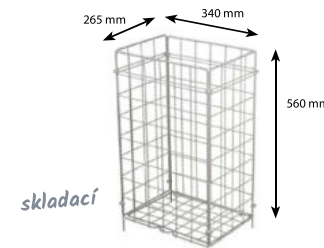

ODPADKOVÝ KÔŠ

skladací

Odpadkový kôš, drôtený, biely
(Drôtený) 340 x 265 x 560 mm 50 L
60995 12 x 1 ks

Vzorkovník
V0076